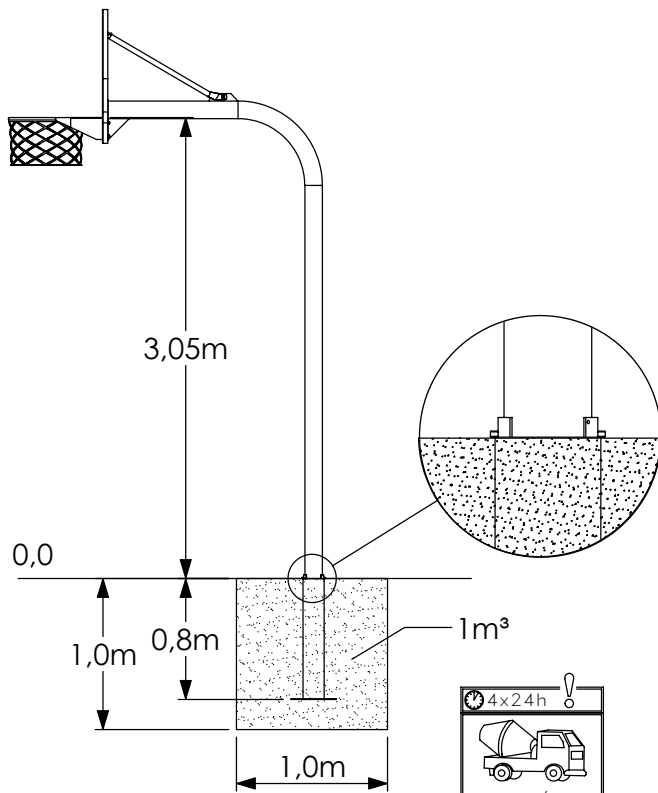

2,5 h

Varje vecka
Every week
Jede woche
Chaque semaine

Varje säsong
Every season
Jedes Jahr
Chaque saison

| NR. | Description MA | Item Number | QTY |
|-----|-----------------|-------------|-----|
| 1 | Ø116x3900x136mm | 19835110 | 1 |
| 2 | Ø132x795 mm | 19835111 | 1 |
| 3 | 75x71 mm | 19835111 | 2 |

HAGS

ANEBY, SWEDEN
+46(0)380-47300
www.hags.com

Gooseneck
198 351
1 (2)

TJ OG 2009-06-16 2

| NR. | Description MA | Item Number | QTY |
|-----|----------------|-------------|-----|
| 2 | 1370x885 mm | 19835112 | 1 |
| 3 | 640x500x130 mm | 19835113 | 1 |
| 4 | Ø500x300 mm | 19835113 | 1 |
| 5 | Ø32x1000 mm | 19835114 | 2 |
| 6 | SRB 11x18x2 mm | 326015 | 12 |
| 7 | M6M-8 FZB M10 | 324103 | 7 |
| 10 | MVBF M10x40 mm | 304653 | 2 |
| 11 | M6S M10x30 mm | 302208 | 1 |
| 12 | M6S M10x55 mm | 302213 | 4 |