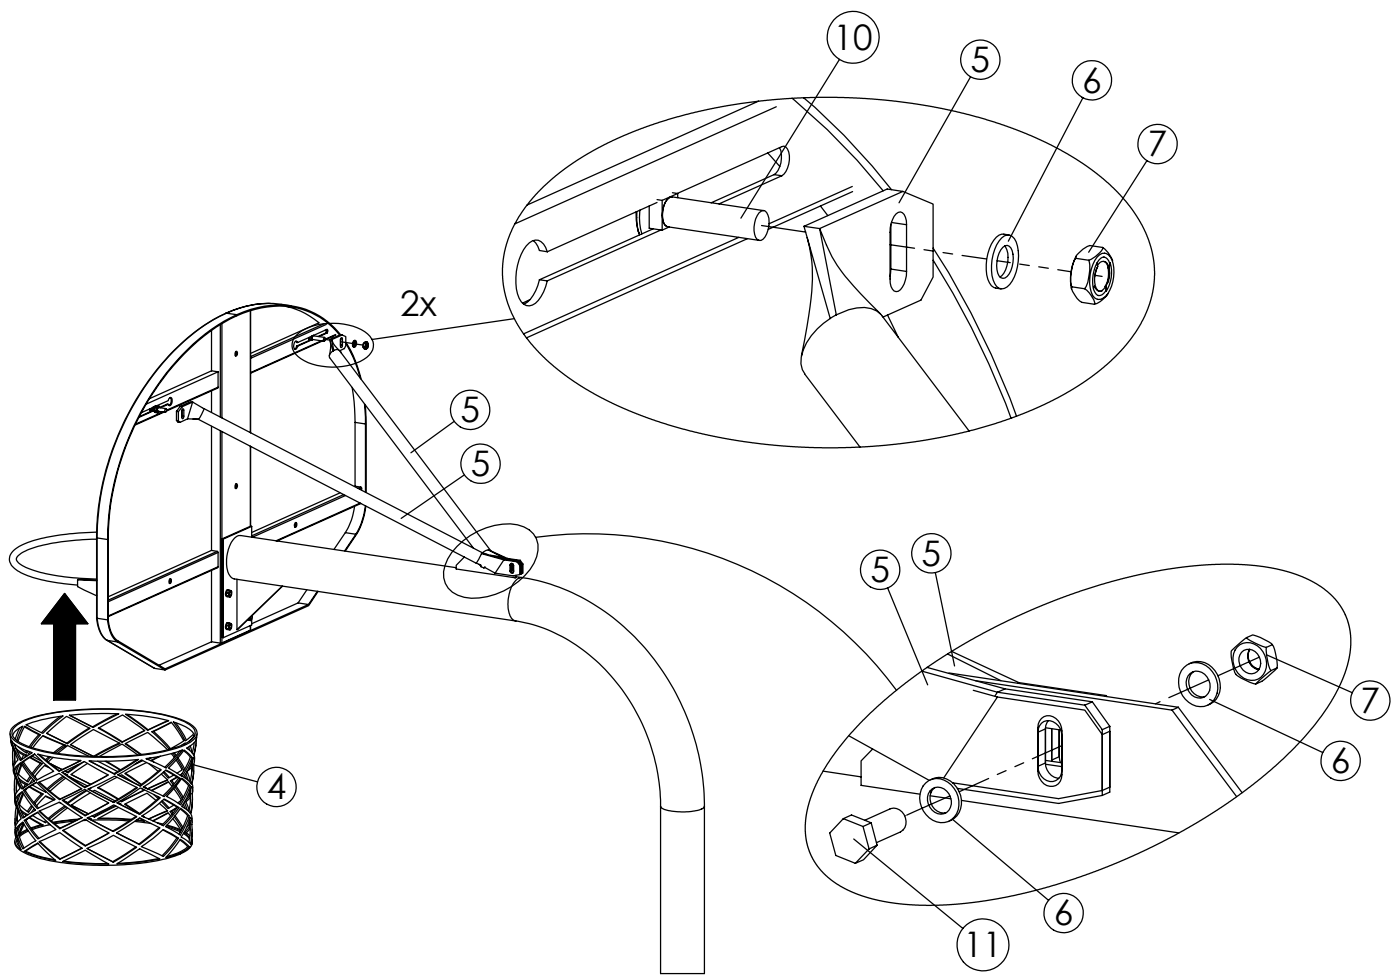

2,5 h

Varje vecka
Every week
Jede woche
Chaque semaine

Varje säsong
Every season
Jedes Jahr
Chaque saison

| NR. | Description MA | Item Number | QTY |
|-----|-----------------|-------------|-----|
| 1 | Ø116x3900x136mm | 19835110 | 1 |
| 2 | Ø132x795 mm | 19835111 | 1 |
| 3 | 75x71 mm | 19835111 | 2 |

HAGS

ANEBY, SWEDEN
+46(0)380-47300
www.hags.com

Gooseneck
198 351
1 (2)

TJ OG 2009-06-16 2

| NR. | Description MA | Item Number | QTY |
|-----|----------------|-------------|-----|
| 2 | 1370x885 mm | 19835112 | 1 |
| 3 | 640x500x130 mm | 19835113 | 1 |
| 4 | Ø500x300 mm | 19835113 | 1 |
| 5 | Ø32x1000 mm | 19835114 | 2 |
| 6 | SRB 11x18x2 mm | 326015 | 12 |
| 7 | M6M-8 FZB M10 | 324103 | 7 |
| 10 | MVBF M10x40 mm | 304653 | 2 |
| 11 | M6S M10x30 mm | 302208 | 1 |
| 12 | M6S M10x55 mm | 302213 | 4 |