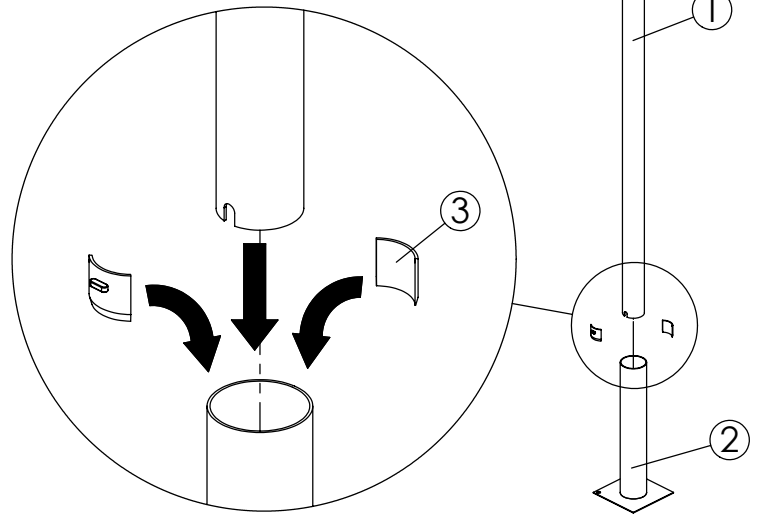

2,5 h

Varje vecka
Every week
Jede woche
Chaque semaine

Varje säsong
Every season
Jedes Jahr
Chaque saison

NR.	Description MA	Item Number	QTY
1	Ø116x3900x136mm	19835110	1
2	Ø132x795 mm	19835111	1
3	75x71 mm	19835111	2

HAGS

ANEBY, SWEDEN
+46(0)380-47300
www.hags.com

Gooseneck
198 351
1 (2)

TJ OG 2009-06-16 2