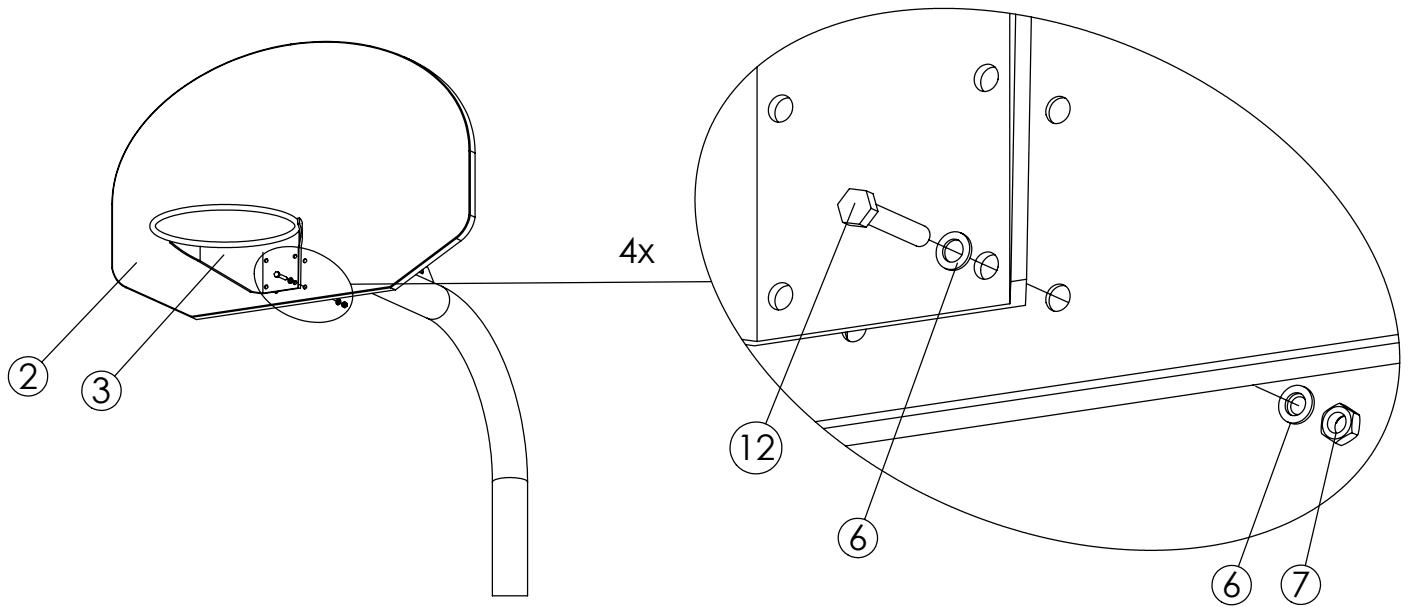

2,5 h

Varje vecka
Every week
Jede woche
Chaque semaine

Varje säsong
Every season
Jedes Jahr
Chaque saison

| NR. | Description MA | Item Number | QTY |
|-----|-----------------|-------------|-----|
| 1 | Ø116x3900x136mm | 19835110 | 1 |
| 2 | Ø132x795 mm | 19835111 | 1 |
| 3 | 75x71 mm | 19835111 | 2 |

HAGS

ANEBY, SWEDEN
+46(0)380-47300
www.hags.com

Gooseneck
198 351
1 (2)

TJ OG 2009-06-16 2

| NR. | Description MA | Item Number | QTY |
|-----|----------------|-------------|-----|
| 2 | 1370x885 mm | 19835112 | 1 |
| 3 | 640x500x130 mm | 19835113 | 1 |
| 4 | Ø500x300 mm | 19835113 | 1 |
| 5 | Ø32x1000 mm | 19835114 | 2 |
| 6 | SRB 11x18x2 mm | 326015 | 12 |
| 7 | M6M-8 FZB M10 | 324103 | 7 |
| 10 | MVBF M10x40 mm | 304653 | 2 |
| 11 | M6S M10x30 mm | 302208 | 1 |
| 12 | M6S M10x55 mm | 302213 | 4 |