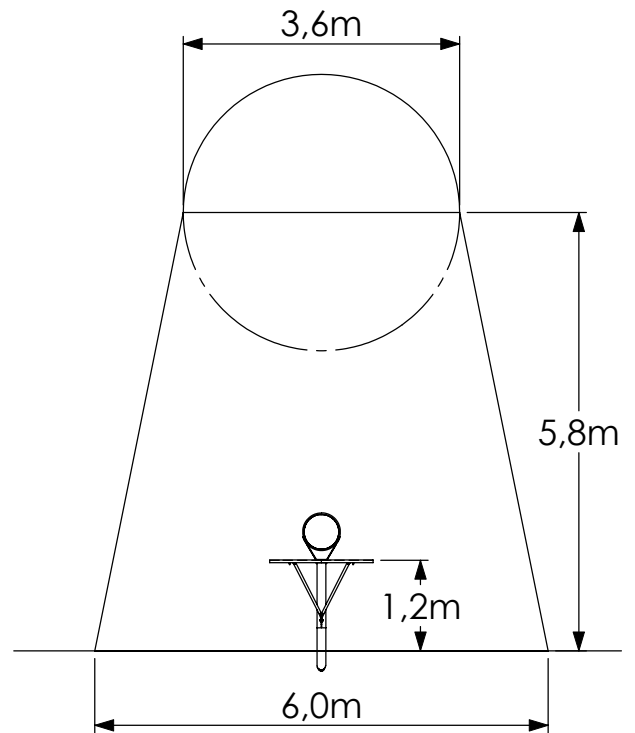

2,5 h

Varje vecka
Every week
Jede woche
Chaque semaine

Varje säsong
Every season
Jedes Jahr
Chaque saison

| NR. | Description MA | Item Number | QTY |
|-----|-----------------|-------------|-----|
| 1 | Ø116x3900x136mm | 19835110 | 1 |
| 2 | Ø132x795 mm | 19835111 | 1 |
| 3 | 75x71 mm | 19835111 | 2 |

HAGS

ANEBY, SWEDEN
+46(0)380-47300
www.hags.com

Gooseneck
198 351
1 (2)

TJ OG 2009-06-16 2

| NR. | Description MA | Item Number | QTY |
|-----|----------------|-------------|-----|
| 2 | 1370x885 mm | 19835112 | 1 |
| 3 | 640x500x130 mm | 19835113 | 1 |
| 4 | Ø500x300 mm | 19835113 | 1 |
| 5 | Ø32x1000 mm | 19835114 | 2 |
| 6 | SRB 11x18x2 mm | 326015 | 12 |
| 7 | M6M-8 FZB M10 | 324103 | 7 |
| 10 | MVBF M10x40 mm | 304653 | 2 |
| 11 | M6S M10x30 mm | 302208 | 1 |
| 12 | M6S M10x55 mm | 302213 | 4 |