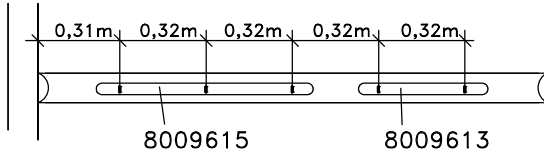

A

TYPE	HAGS.NO
1,9x1,9m 	8009656
	8009613
	8009615
	8013169

B

Screw thr-forming  
M8x25-8.8-(ISO7380)  
(8008506)

C

**HAGS** ANEBY, SWEDEN  
+46(0)380-47300  
www.hags.com

Funnel Net, S, Steel Post  
450 710 11  
1(2)