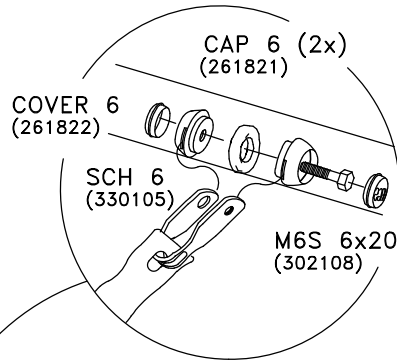

A

TYPE	HAGS.NO
1,9x1,9m 	8009656
	8009613
	8009615
	8013169

B

Screw thr-forming  
M8x25-8.8-(ISO7380)  
(8008506)

C

**HAGS** ANEBY, SWEDEN  
+46(0)380-47300  
www.hags.com

Funnel Net, S, Steel Post  
450 710 11  
1(2)

TJ - - 3+

(20x)

(4x)

8013169

**HAGS** ANEBY, SWEDEN  
+46(0)380-47300  
www.hags.com

Funnel Net, S, Steel Post  
450 710 11  
2(2)

TJ - - 3+