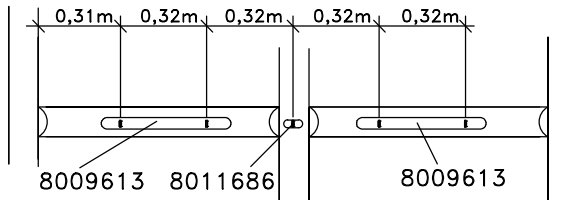

A

TYPE	HAGS.NO
1,9x1,9m 	8009656
	8009613
	8009615
	8013169

B

Screw thr-forming  
M8x25-8.8-(ISO7380)  
(8008506)

C

**HAGS** ANEBY, SWEDEN  
+46(0)380-47300  
www.hags.com

Funnel Net, S, Steel Post  
450 710 11  
1(2)