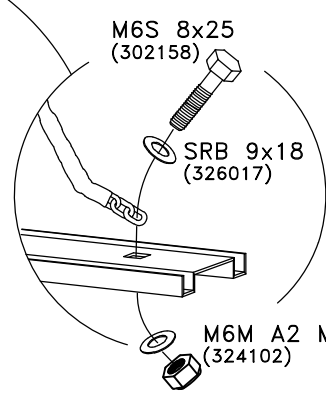

A

TYPE	HAGS.NO
1,9x1,9m 	8009656
	8009613
	8009615
	8013169

B

Screw thr-forming  
M8x25-8.8-(ISO7380)  
(8008506)

C

**HAGS** ANEBY, SWEDEN  
+46(0)380-47300  
www.hags.com

Funnel Net, S, Steel Post  
450 710 11  
1(2)

TJ - - 3+

(20x)

(4x)

8013169

**HAGS** ANEBY, SWEDEN  
+46(0)380-47300  
www.hags.com

Funnel Net, S, Steel Post  
450 710 11  
2(2)

TJ - - 3+