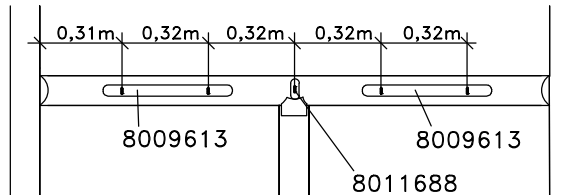

A

TYPE	HAGS.NO
1,9x1,9m 	8009656
	8009613
	8009615
	8013169

B

Screw thr-forming  
M8x25-8.8-(ISO7380)  
(8008506)

C

**HAGS** ANEBY, SWEDEN  
+46(0)380-47300  
www.hags.com

Funnel Net, S, Steel Post  
450 710 11  
1(2)

TJ - - 3+

(20x)

(4x)

8013169

**HAGS** ANEBY, SWEDEN  
+46(0)380-47300  
www.hags.com

Funnel Net, S, Steel Post  
450 710 11  
2(2)

TJ - - 3+