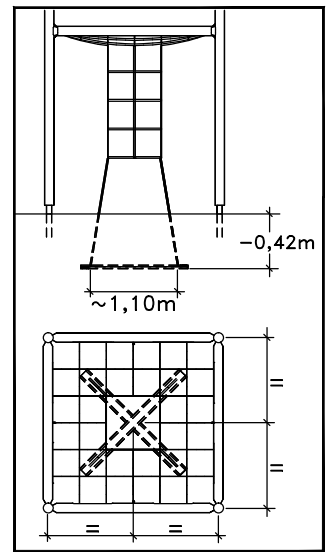

(4x)

8013169