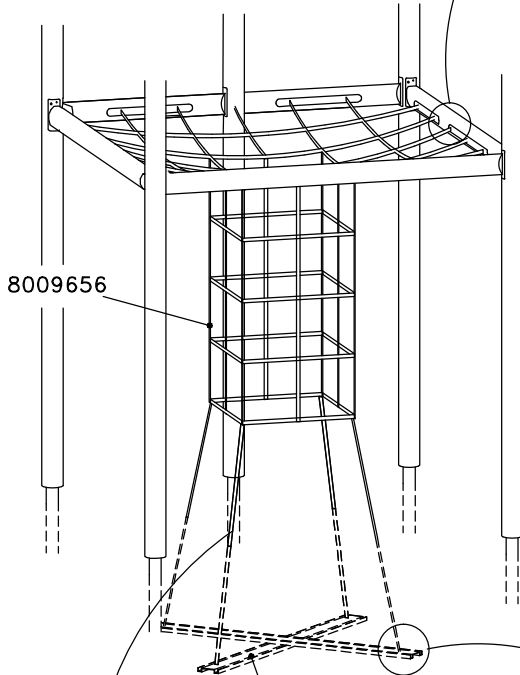

A

TYPE	HAGS.NO
1,9x1,9m 	8009656
	8009613
	8009615
	8013169

B

Screw thr-forming  
M8x25-8.8-(ISO7380)  
(8008506)

C

**HAGS** ANEBY, SWEDEN  
+46(0)380-47300  
www.hags.com

Funnel Net, S, Steel Post  
450 710 11  
1(2)

TJ - - 3+

(20x)

(4x)

8013169

**HAGS** ANEBY, SWEDEN  
+46(0)380-47300  
www.hags.com

Funnel Net, S, Steel Post  
450 710 11  
2(2)

TJ - - 3+