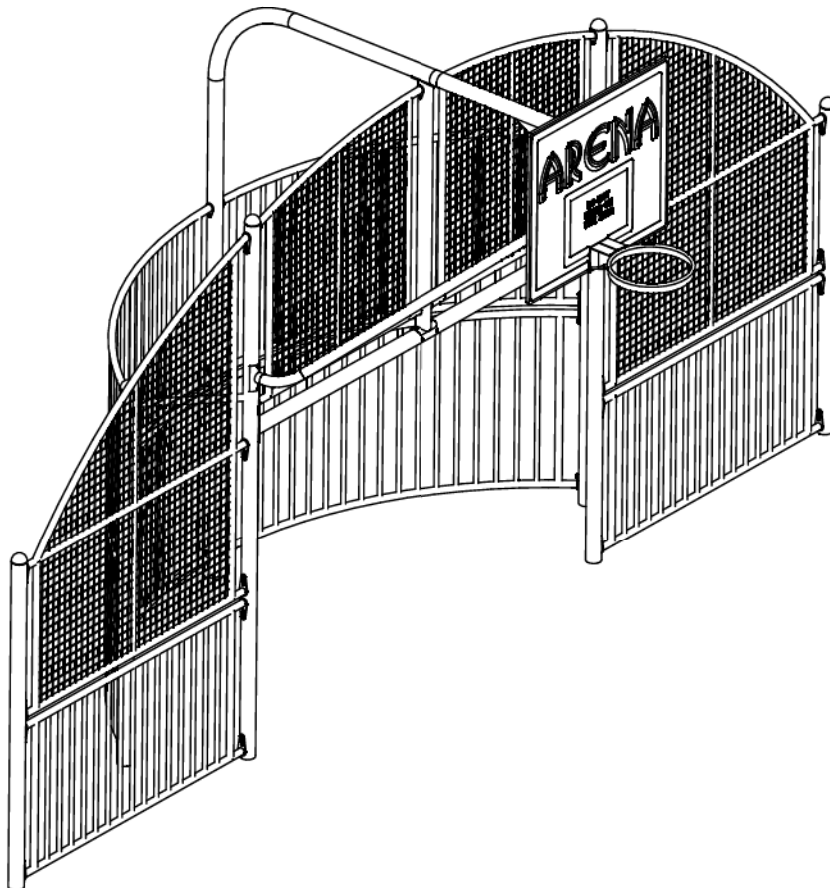

## ARENA 2007

6	SA2LR.....	Page 53
7	SA1LB.....	Page 54
8	SA1UM.....	Page 54
9	SA1LR.....	Page 55
10	SASBM.....	Page 56
11	SASBR.....	Page 56
12	SACLB.....	Page 57
13	SACUM.....	Page 58
14	SAEPS.....	Page 58
15	SAEPD.....	Page 59
<b>Section 5: MINI GOAL &amp; SEATS / MINI-BUTS &amp; PLACES ASSISES / MINI TORE &amp; SITZGELEGENHEITEN / MINI PORTE DA CALCETTO &amp; SEDUTE / MINIMÅL &amp; BÄNKAR.....</b>		
		Page 61
1	SA2MG.....	Page 61
2	SA2SS.....	Page 63
3	SA2LS.....	Page 64
4	SAH22, SAH23, SAH42 & SAH43.....	Page 65
<b>Section 6: POLY PANELS / ECRANS EN POLYETHYLENE / POLY-WANDELMENTE / PANNELLI IN POLIETILENE / PP SKÄRMAR.....</b>		
		Page 77
1	SA2RB.....	Page 77
2	SA1RB.....	Page 78
3	SAYLS.....	Page 78
4	SAYRS.....	Page 79
5	SAYGK.....	Page 79
6	SAYDS.....	Page 80
7	SAYCR.....	Page 80
8	SAYST.....	Page 81
9	SAYKT.....	Page 81
<b>Section 7: GATES / PORTILLONS / EINGANGE / CANCELLI / GRINDAR.....</b>		
		Page 83
1	SAZ10.....	Page 84
2	SAZ20.....	Page 85
3	ADJUSTMENT OF GATE CLOSING SPEED AJUSTEMENT DE LA VITESSE DE FERMETURE DU PORTILLON EINSTELLEN DER SCHLISSGESCHWINDIGKEIT DES EINGANGSTORES REGOLAZIONE DELLA VELOCITÀ DI CHIUSURA DEL CANCELLO JUSTERING HASTIGHET AV GRINDENS STÄNGNING.....	Page 86
4	SAZ12.....	Page 87