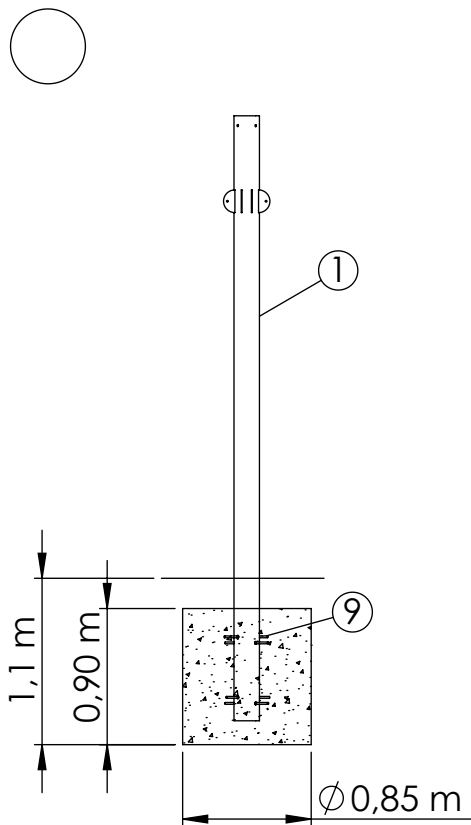

NR.	Description MA	Item Number	Qty
1	3677 x 2608 mm	8027236	4
2	4000 x Ø168 mm	8027845	1
3	1803 x 178 mm	8027822	8
4	598 x 598 mm	8027837	1
5	K6S M8x30 mm	302500	24
6	MC6S M10x20 mm	302649	8
7	M6S M10x20 mm	305205	4
8	M6M-8 FZB M10	324113	16
9	Ø11x22x2 mm	8008839 (326007)	20
10	M6S M10x100 mm	302221	12
11	311 x 350 mm	8027824	1
12	Lock Nut M6	324101	2
13	Ø7x16x1,5 mm	326001	2
14	M6x20	302474	2
15	Ø12x400 mm	204200	4
16	MVBF M8x80 mm	304612	8
17	Ø8,2x16x0,9 mm	326023	8
18	M6M-8 M8	321501	8
19	1625 x 66 mm	8048690	4
20	Ø11x24x2 mm	8008850 (326018)	8
21	M6S M10x90 mm	8008391 (302220)	4
22	390 x 275 mm	8048747	4

HAGS ANEBY, SWEDEN
+46(0)380-47300
www.hags.com

Cloud
8027239
1 (4)

NR.	Description MA	Item Number	QTY.
1	4000 x Ø168 mm	8027845	1
2	M6M-8 FZB M10	324113	8
3	3677 x 2608 mm	8027236	1
4	M6S M10x20 mm	305205	4
5	MC6S M10x20 mm	302649	8
9	Ø12x400 mm	204200	4
10	1625 x 66 mm	8048690	4
11	Ø11x24x2 mm	8008850 (326018)	8
12	M6S M10x90 mm	8008391 (302220)	4

HAGS ANEBY, SWEDEN
+46(0)380-47300
www.hags.com

Cloud
8027239
2 (4)

🏠 TJ 🔍 👁️ EW 2014-09-29 2

NR.	Description MA	Item Number	Qty
1	M6M-8 FZB M10	324113	16
2	M6S M10x100 mm	302221	12
3	Ø11x22x2 mm	8008839 (326007)	20
4	4000 x Ø168 mm	8027845	1
5	3677 x 2608 mm	8027236	4
16	MVBF M8x80 mm	304612	8
17	Ø8,2x16x0,9 mm	326023	8
18	M6M-8 M8	321501	8
19	1625 x 66 mm	8048690	4
20	Ø11x24x2 mm	8008850 (326018)	8
21	M6S M10x90 mm	8008391 (302220)	4
22	390 x 275 mm	8048747	4

HAGS ANEBY, SWEDEN
+46(0)380-47300
www.hags.com

Cloud
8027239
3 (4)

TJ EW | 2014-09-29 | 2

NR.	Description MA	Item Number	Qty
1	311 x 350 mm	8027824	1
2	Lock Nut M6	324101	2
3	Ø7x16x1,5 mm	326001	2
4	M6x20	302474	2
5	598 x 598 mm	8027837	1
6	M6S M10x100 mm	302221	12
7	M6M-8 FZB M10	324113	16
8	Ø11x22x2 mm	8008839 (326007)	20
9	K6S M8x30 mm	302500	24
10	1803 x 178 mm	8027822	8