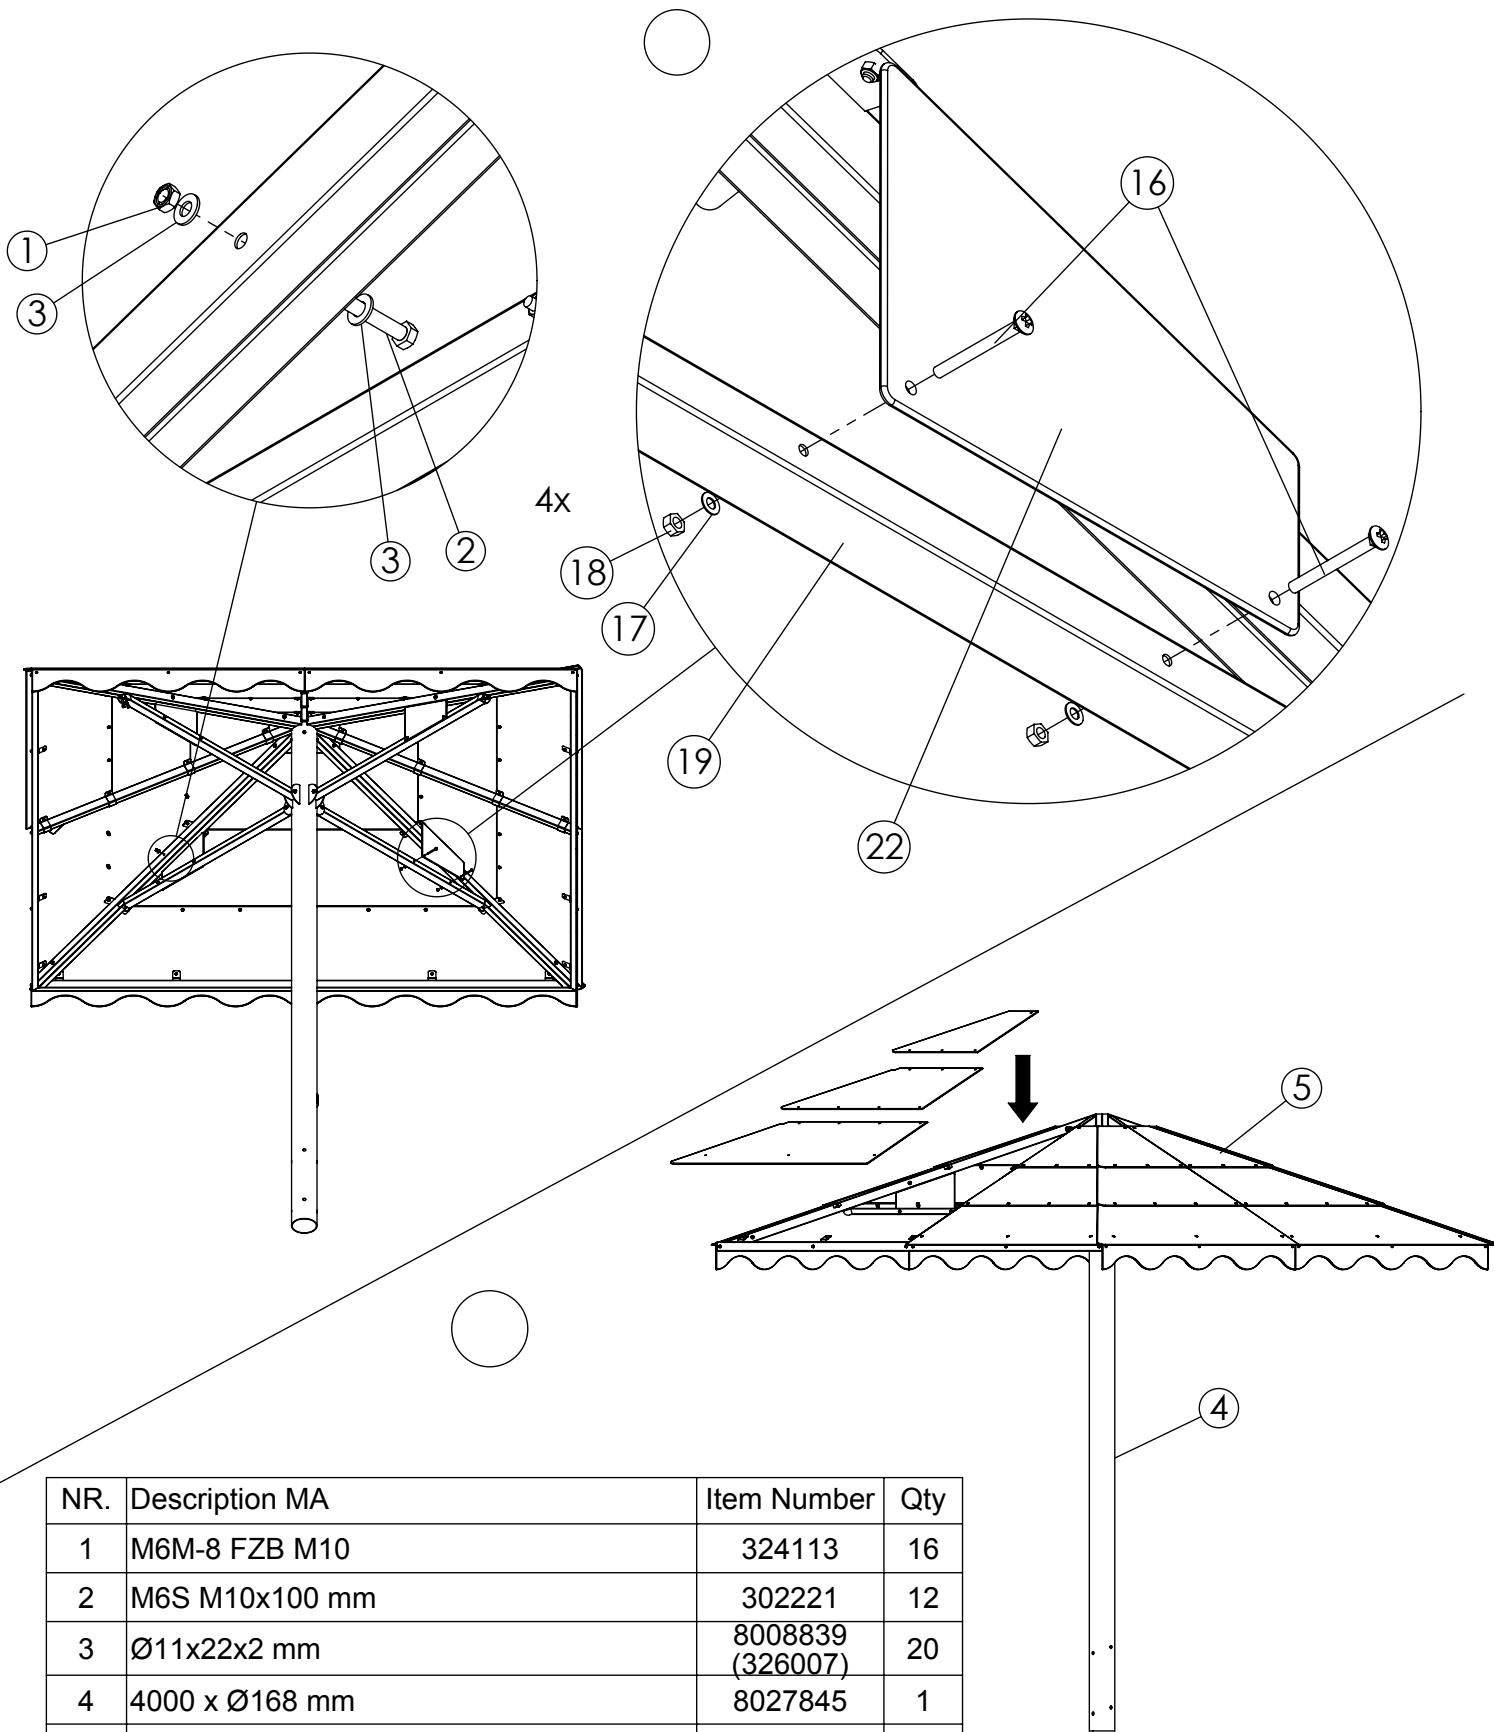

NR.	Description MA	Item Number	Qty
1	3677 x 2608 mm	8027236	4
2	4000 x Ø168 mm	8027845	1
3	1803 x 178 mm	8027822	8
4	598 x 598 mm	8027837	1
5	K6S M8x30 mm	302500	24
6	MC6S M10x20 mm	302649	8
7	M6S M10x20 mm	305205	4
8	M6M-8 FZB M10	324113	16
9	Ø11x22x2 mm	8008839 (326007)	20
10	M6S M10x100 mm	302221	12
11	311 x 350 mm	8027824	1
12	Lock Nut M6	324101	2
13	Ø7x16x1,5 mm	326001	2
14	M6x20	302474	2
15	Ø12x400 mm	204200	4
16	MVBF M8x80 mm	304612	8
17	Ø8,2x16x0,9 mm	326023	8
18	M6M-8 M8	321501	8
19	1625 x 66 mm	8048690	4
20	Ø11x24x2 mm	8008850 (326018)	8
21	M6S M10x90 mm	8008391 (302220)	4
22	390 x 275 mm	8048747	4

HAGS ANEBY, SWEDEN
+46(0)380-47300
www.hags.com

Cloud
8027239
1 (4)

NR.	Description MA	Item Number	QTY.
1	4000 x Ø168 mm	8027845	1
2	M6M-8 FZB M10	324113	8
3	3677 x 2608 mm	8027236	1
4	M6S M10x20 mm	305205	4
5	MC6S M10x20 mm	302649	8
9	Ø12x400 mm	204200	4
10	1625 x 66 mm	8048690	4
11	Ø11x24x2 mm	8008850 (326018)	8
12	M6S M10x90 mm	8008391 (302220)	4

HAGS ANEBY, SWEDEN
+46(0)380-47300
www.hags.com

Cloud
8027239
2 (4)

🏠 TJ 🔍 👁️ EW 2014-09-29 2

NR.	Description MA	Item Number	Qty
1	M6M-8 FZB M10	324113	16
2	M6S M10x100 mm	302221	12
3	Ø11x22x2 mm	8008839 (326007)	20
4	4000 x Ø168 mm	8027845	1
5	3677 x 2608 mm	8027236	4
16	MVBF M8x80 mm	304612	8
17	Ø8,2x16x0,9 mm	326023	8
18	M6M-8 M8	321501	8
19	1625 x 66 mm	8048690	4
20	Ø11x24x2 mm	8008850 (326018)	8
21	M6S M10x90 mm	8008391 (302220)	4
22	390 x 275 mm	8048747	4

HAGS ANEBY, SWEDEN
+46(0)380-47300
www.hags.com

Cloud
8027239
3 (4)

TJ EW | 2014-09-29 | 2

NR.	Description MA	Item Number	Qty
1	311 x 350 mm	8027824	1
2	Lock Nut M6	324101	2
3	Ø7x16x1,5 mm	326001	2
4	M6x20	302474	2
5	598 x 598 mm	8027837	1
6	M6S M10x100 mm	302221	12
7	M6M-8 FZB M10	324113	16
8	Ø11x22x2 mm	8008839 (326007)	20
9	K6S M8x30 mm	302500	24
10	1803 x 178 mm	8027822	8