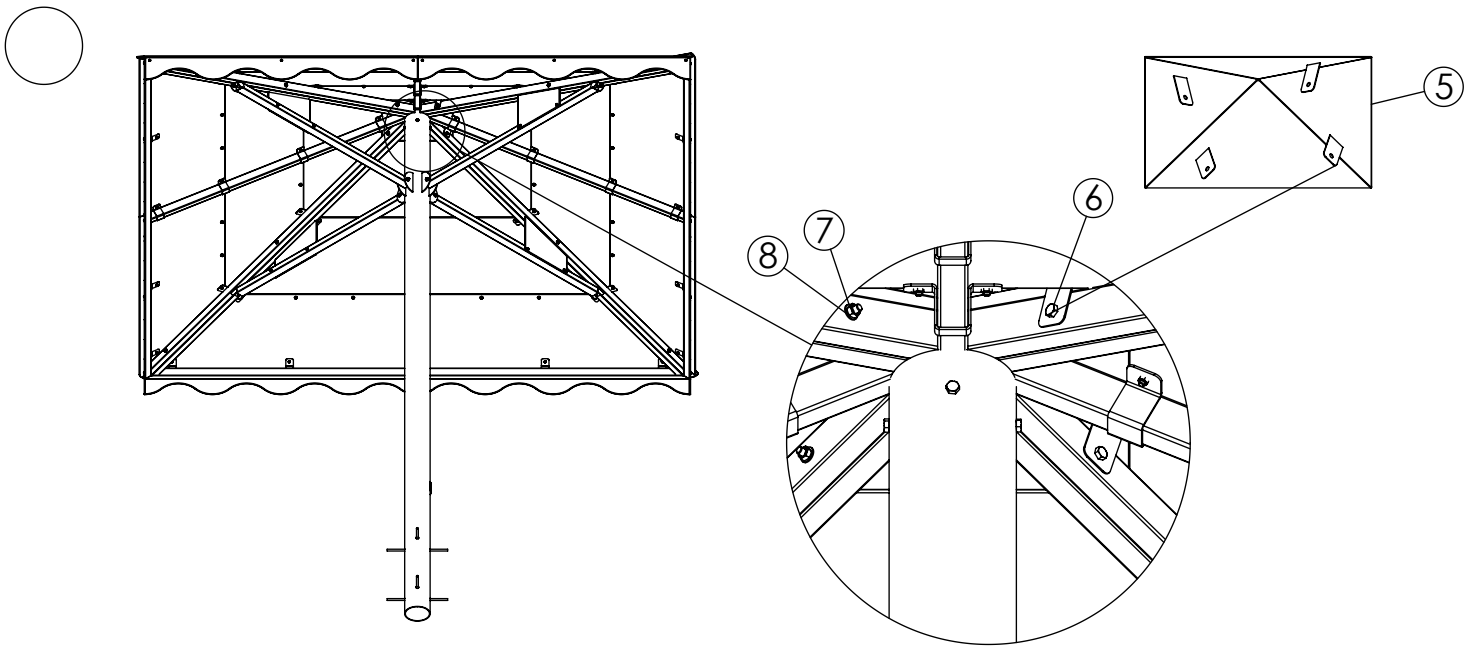

HAGS ANEBY, SWEDEN
+46(0)380-47300
www.hags.com

Cloud
8027239
2 (4)

🏠 TJ 🔍 👁️ EW 2014-09-29 2

NR.	Description MA	Item Number	Qty
1	M6M-8 FZB M10	324113	16
2	M6S M10x100 mm	302221	12
3	Ø11x22x2 mm	8008839 (326007)	20
4	4000 x Ø168 mm	8027845	1
5	3677 x 2608 mm	8027236	4
16	MVBF M8x80 mm	304612	8
17	Ø8,2x16x0,9 mm	326023	8
18	M6M-8 M8	321501	8
19	1625 x 66 mm	8048690	4
20	Ø11x24x2 mm	8008850 (326018)	8
21	M6S M10x90 mm	8008391 (302220)	4
22	390 x 275 mm	8048747	4

HAGS ANEBY, SWEDEN
+46(0)380-47300
www.hags.com

Cloud
8027239
3 (4)

TJ EW | 2014-09-29 | 2

NR.	Description MA	Item Number	Qty
1	311 x 350 mm	8027824	1
2	Lock Nut M6	324101	2
3	Ø7x16x1,5 mm	326001	2
4	M6x20	302474	2
5	598 x 598 mm	8027837	1
6	M6S M10x100 mm	302221	12
7	M6M-8 FZB M10	324113	16
8	Ø11x22x2 mm	8008839 (326007)	20
9	K6S M8x30 mm	302500	24
10	1803 x 178 mm	8027822	8