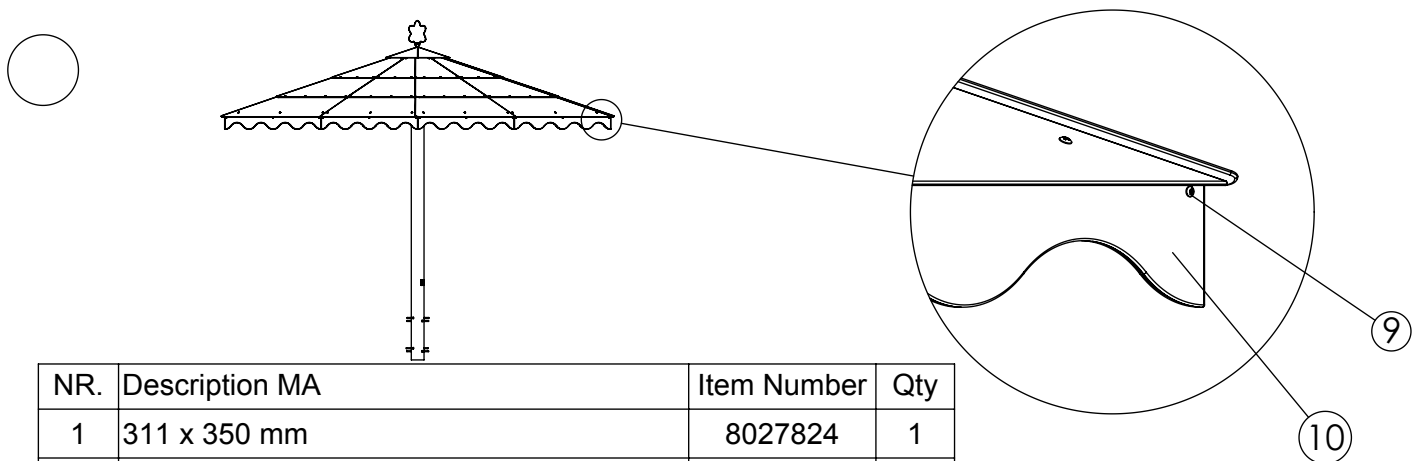

NR.	Description MA	Item Number	Qty
1	311 x 350 mm	8027824	1
2	Lock Nut M6	324101	2
3	Ø7x16x1,5 mm	326001	2
4	M6x20	302474	2
5	598 x 598 mm	8027837	1
6	M6S M10x100 mm	302221	12
7	M6M-8 FZB M10	324113	16
8	Ø11x22x2 mm	8008839 (326007)	20
9	K6S M8x30 mm	302500	24
10	1803 x 178 mm	8027822	8

HAGS ANEBY, SWEDEN
+46(0)380-47300
www.hags.com

Cloud
8027239
4 (4)