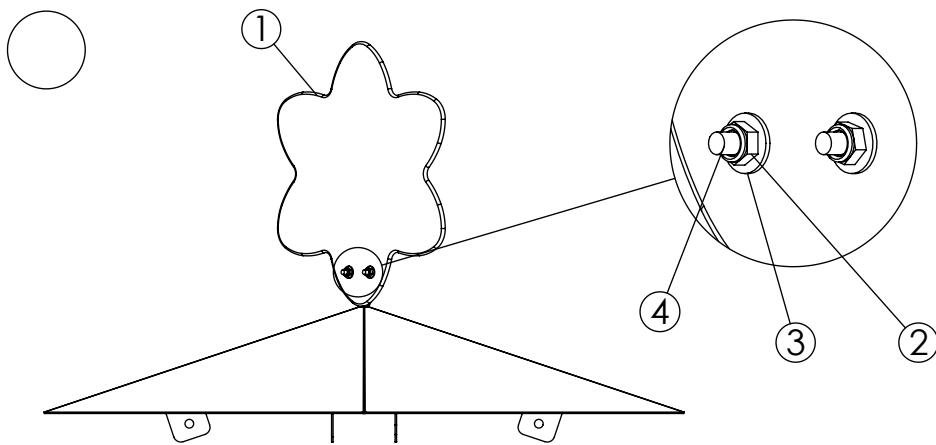

HAGS ANEBY, SWEDEN
+46(0)380-47300
www.hags.com

Cloud
8027239
2 (4)

🏠 TJ 🔍 👁️ EW 2014-09-29 2

NR.	Description MA	Item Number	Qty
1	M6M-8 FZB M10	324113	16
2	M6S M10x100 mm	302221	12
3	Ø11x22x2 mm	8008839 (326007)	20
4	4000 x Ø168 mm	8027845	1
5	3677 x 2608 mm	8027236	4
16	MVBF M8x80 mm	304612	8
17	Ø8,2x16x0,9 mm	326023	8
18	M6M-8 M8	321501	8
19	1625 x 66 mm	8048690	4
20	Ø11x24x2 mm	8008850 (326018)	8
21	M6S M10x90 mm	8008391 (302220)	4
22	390 x 275 mm	8048747	4

HAGS ANEBY, SWEDEN
+46(0)380-47300
www.hags.com

Cloud
8027239
3 (4)

TJ EW | 2014-09-29 | 2

NR.	Description MA	Item Number	Qty
1	311 x 350 mm	8027824	1
2	Lock Nut M6	324101	2
3	Ø7x16x1,5 mm	326001	2
4	M6x20	302474	2
5	598 x 598 mm	8027837	1
6	M6S M10x100 mm	302221	12
7	M6M-8 FZB M10	324113	16
8	Ø11x22x2 mm	8008839 (326007)	20
9	K6S M8x30 mm	302500	24
10	1803 x 178 mm	8027822	8