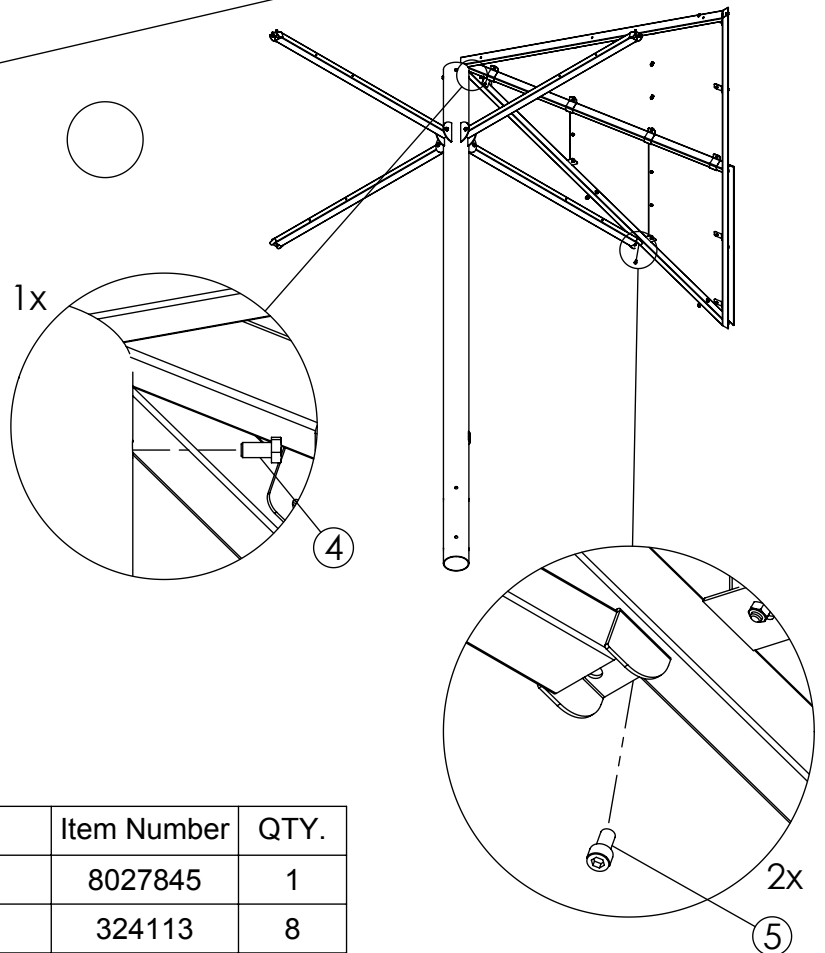

NR.	Description MA	Item Number	Qty
1	3677 x 2608 mm	8027236	4
2	4000 x Ø168 mm	8027845	1
3	1803 x 178 mm	8027822	8
4	598 x 598 mm	8027837	1
5	K6S M8x30 mm	302500	24
6	MC6S M10x20 mm	302649	8
7	M6S M10x20 mm	305205	4
8	M6M-8 FZB M10	324113	16
9	Ø11x22x2 mm	8008839 (326007)	20
10	M6S M10x100 mm	302221	12
11	311 x 350 mm	8027824	1
12	Lock Nut M6	324101	2
13	Ø7x16x1,5 mm	326001	2
14	M6x20	302474	2
15	Ø12x400 mm	204200	4
16	MVBF M8x80 mm	304612	8
17	Ø8,2x16x0,9 mm	326023	8
18	M6M-8 M8	321501	8
19	1625 x 66 mm	8048690	4
20	Ø11x24x2 mm	8008850 (326018)	8
21	M6S M10x90 mm	8008391 (302220)	4
22	390 x 275 mm	8048747	4

HAGS ANEBY, SWEDEN
+46(0)380-47300
www.hags.com

Cloud
8027239
1 (4)

NR.	Description MA	Item Number	QTY.
1	4000 x Ø168 mm	8027845	1
2	M6M-8 FZB M10	324113	8
3	3677 x 2608 mm	8027236	1
4	M6S M10x20 mm	305205	4
5	MC6S M10x20 mm	302649	8
9	Ø12x400 mm	204200	4
10	1625 x 66 mm	8048690	4
11	Ø11x24x2 mm	8008850 (326018)	8
12	M6S M10x90 mm	8008391 (302220)	4

HAGS ANEBY, SWEDEN
+46(0)380-47300
www.hags.com

Cloud
8027239
3 (4)

TJ EW | 2014-09-29 | 2

NR.	Description MA	Item Number	Qty
1	311 x 350 mm	8027824	1
2	Lock Nut M6	324101	2
3	Ø7x16x1,5 mm	326001	2
4	M6x20	302474	2
5	598 x 598 mm	8027837	1
6	M6S M10x100 mm	302221	12
7	M6M-8 FZB M10	324113	16
8	Ø11x22x2 mm	8008839 (326007)	20
9	K6S M8x30 mm	302500	24
10	1803 x 178 mm	8027822	8