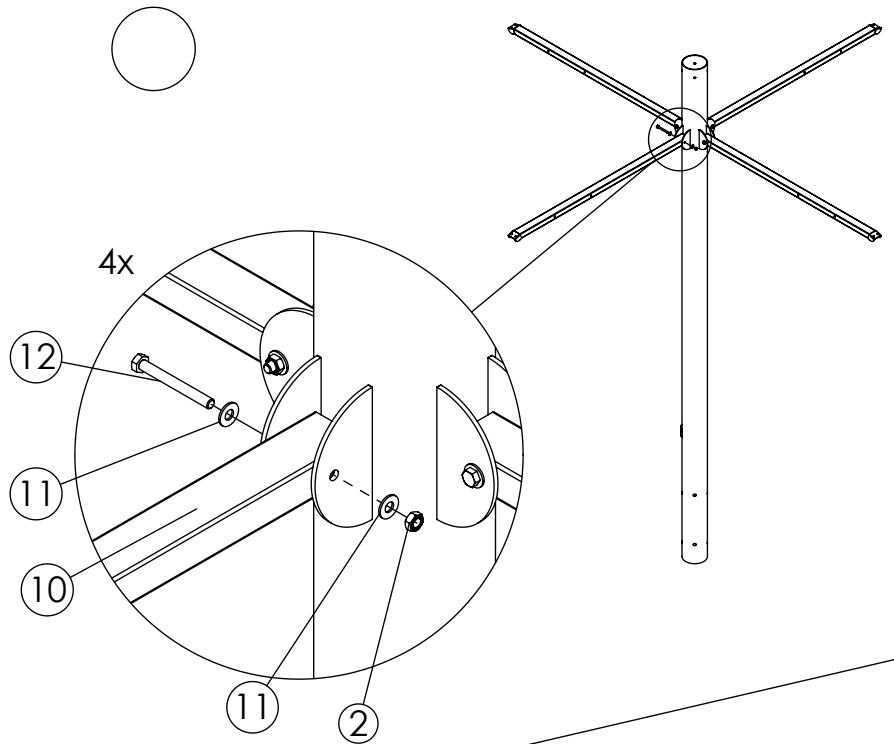

NR.	Description MA	Item Number	Qty
1	3677 x 2608 mm	8027236	4
2	4000 x Ø168 mm	8027845	1
3	1803 x 178 mm	8027822	8
4	598 x 598 mm	8027837	1
5	K6S M8x30 mm	302500	24
6	MC6S M10x20 mm	302649	8
7	M6S M10x20 mm	305205	4
8	M6M-8 FZB M10	324113	16
9	Ø11x22x2 mm	8008839 (326007)	20
10	M6S M10x100 mm	302221	12
11	311 x 350 mm	8027824	1
12	Lock Nut M6	324101	2
13	Ø7x16x1,5 mm	326001	2
14	M6x20	302474	2
15	Ø12x400 mm	204200	4
16	MVBF M8x80 mm	304612	8
17	Ø8,2x16x0,9 mm	326023	8
18	M6M-8 M8	321501	8
19	1625 x 66 mm	8048690	4
20	Ø11x24x2 mm	8008850 (326018)	8
21	M6S M10x90 mm	8008391 (302220)	4
22	390 x 275 mm	8048747	4

HAGS ANEBY, SWEDEN
+46(0)380-47300
www.hags.com

Cloud
8027239
1 (4)

NR.	Description MA	Item Number	QTY.
1	4000 x Ø168 mm	8027845	1
2	M6M-8 FZB M10	324113	8
3	3677 x 2608 mm	8027236	1
4	M6S M10x20 mm	305205	4
5	MC6S M10x20 mm	302649	8
9	Ø12x400 mm	204200	4
10	1625 x 66 mm	8048690	4
11	Ø11x24x2 mm	8008850 (326018)	8
12	M6S M10x90 mm	8008391 (302220)	4

HAGS ANEBY, SWEDEN
+46(0)380-47300
www.hags.com

Cloud
8027239
2 (4)

🏠 TJ 🔍 👁️ EW 2014-09-29 2

NR.	Description MA	Item Number	Qty
1	M6M-8 FZB M10	324113	16
2	M6S M10x100 mm	302221	12
3	Ø11x22x2 mm	8008839 (326007)	20
4	4000 x Ø168 mm	8027845	1
5	3677 x 2608 mm	8027236	4
16	MVBF M8x80 mm	304612	8
17	Ø8,2x16x0,9 mm	326023	8
18	M6M-8 M8	321501	8
19	1625 x 66 mm	8048690	4
20	Ø11x24x2 mm	8008850 (326018)	8
21	M6S M10x90 mm	8008391 (302220)	4
22	390 x 275 mm	8048747	4

HAGS ANEBY, SWEDEN
+46(0)380-47300
www.hags.com

Cloud
8027239
3 (4)

TJ EW | 2014-09-29 | 2

NR.	Description MA	Item Number	Qty
1	311 x 350 mm	8027824	1
2	Lock Nut M6	324101	2
3	Ø7x16x1,5 mm	326001	2
4	M6x20	302474	2
5	598 x 598 mm	8027837	1
6	M6S M10x100 mm	302221	12
7	M6M-8 FZB M10	324113	16
8	Ø11x22x2 mm	8008839 (326007)	20
9	K6S M8x30 mm	302500	24
10	1803 x 178 mm	8027822	8