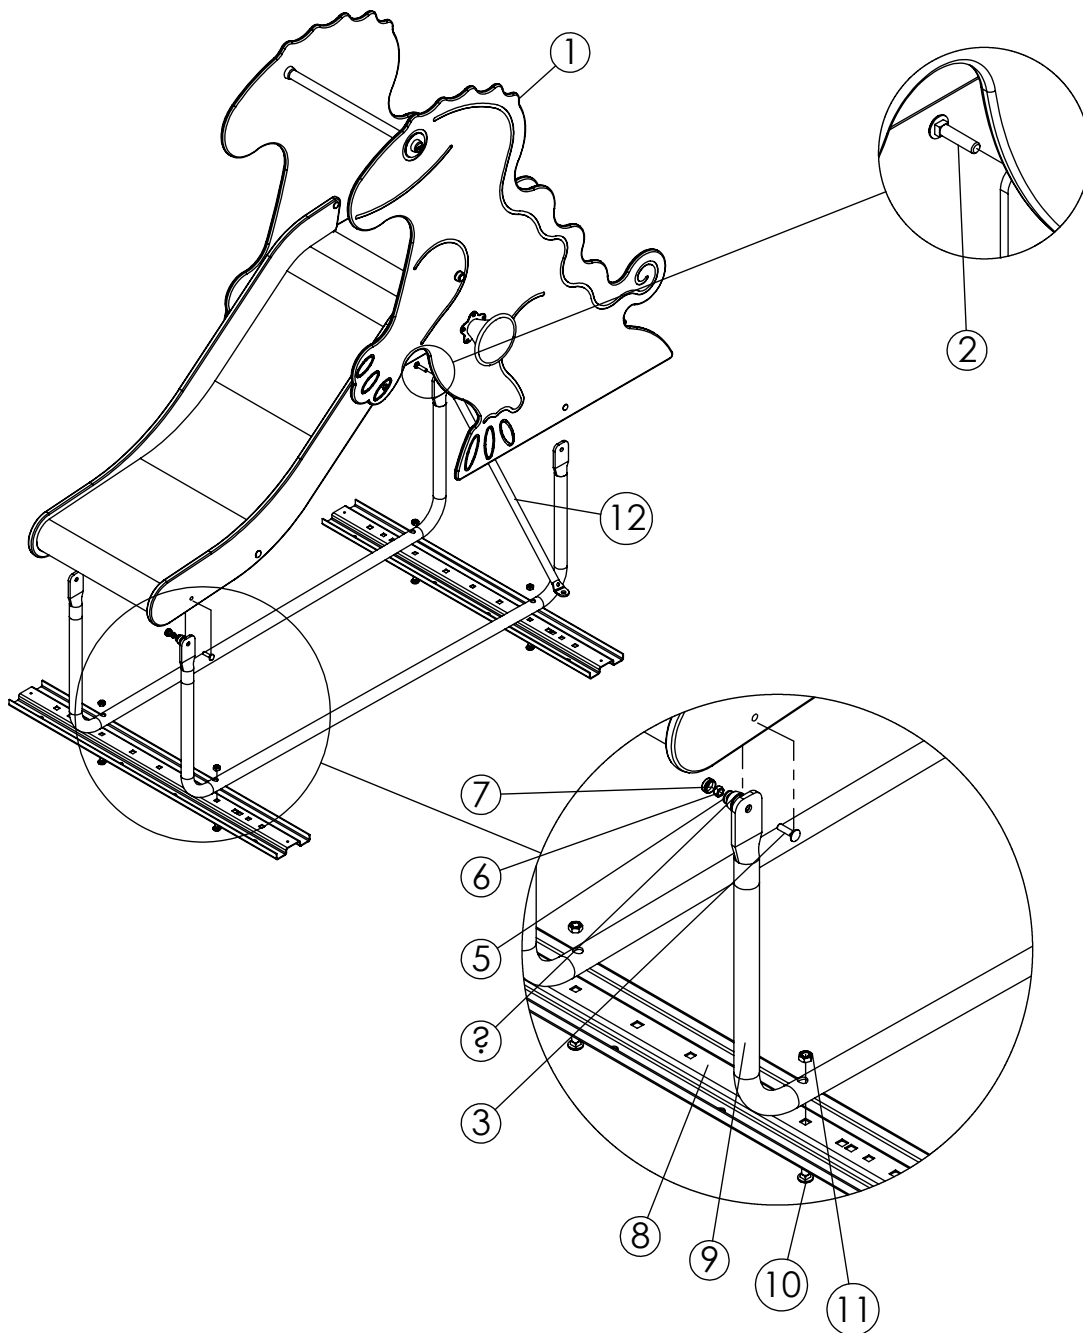

1,5 h

Varje vecka
Every week
Jede woche
Chaque semaine

Varje säsong
Every season
Jedes Jahr
Chaque saison

NR.	Description MA	Item Number	Qty
1	1937 x 1266 x 484	8035541	1
2	MVBF M8x35 mm	8008578	1
3	MVBF M8x30 mm	8039278	3
4	Ø27x11,5 mm	8005956	4
5	Ø9x18x2 mm	8008849 (326017)	4
6	Lock Nut M8	8008795	4
7	Ø18x10mm M8	8005958	4
8	1000x121x21 mm	610072-03	2
9	1413 x 494 mm	8035585	2
10	MVBF FZY M10x50 mm	8039294	4
11	M6M-8 M10	8008796	4
12	Ø21,3 x 630 mm	8002626	1

HAGS ANEBY, SWEDEN
+46(0)380-47300
www.hags.com

Rex
MASW27219
1 (2)

HB JW 2024-01-11 5

NR.	Description MA	Item Number	Qty
1	1937 x 1266 x 484	8035541	1
2	MVBF M8x35 mm	8008578	1
3	MVBF M8x30 mm	8039278	3
4	Ø27x11,5 mm	8005956	4
5	Ø9x18x2 mm	8008849 (326017)	4
6	Lock Nut M8	8008795	4
7	Ø18x10mm M8	8005958	4
8	1000x121x21 mm	610072-03	2
9	1413 x 494 mm	8035585	2
10	MVBF FZY M10x50 mm	8039294	4
11	M6M-8 M10	8008796	4
12	Ø21,3 x 630 mm	8002626	1