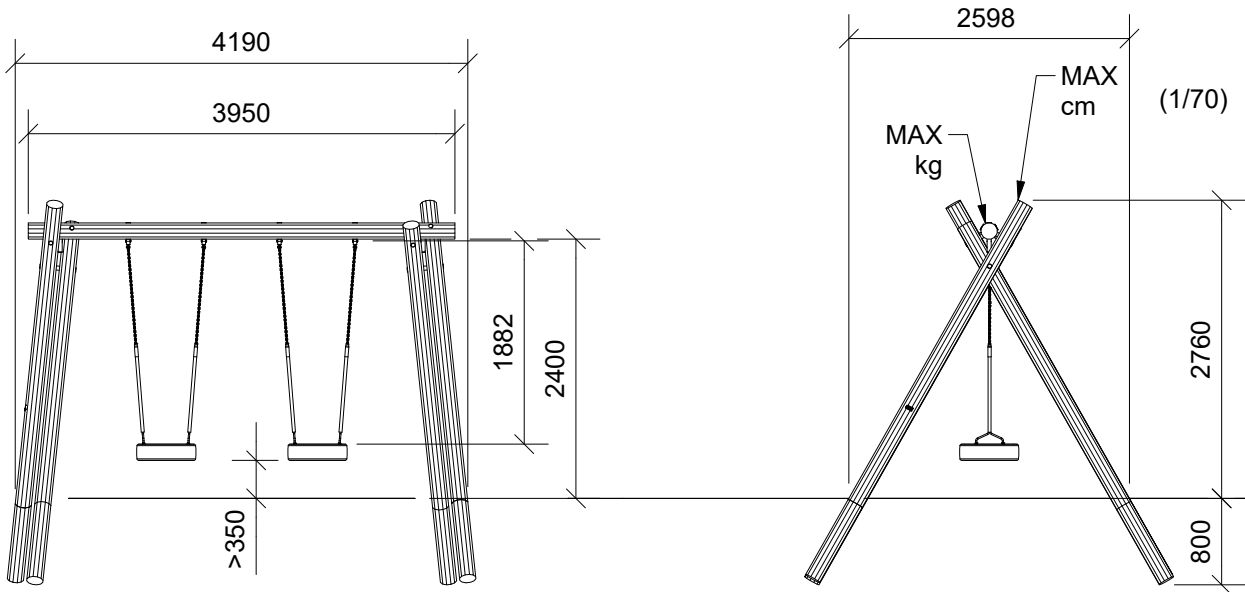

# LE20200U

8t

2

25m<sup>2</sup>

7,8x3,2x2,8m

~355 kg

~0,15m<sup>3</sup>

Ø18x400cm

75kg

Parts List

QTY	PART NO	DESCRIP.
4	LE13100	Shackle
4	LE16502	Spacer 6mm
1	D11057	Ø140/160, w. fittings
2	RS00188	Ø140/160-3800mm
2	RS00189	Ø140/160-4000mm
2	LE20153	Swing

Parts List		
QTY	PART NO	DESCRIP.
4	LE13100	Shackle
2	LE15901	3x16, PH
1	LE15910	Name tag
4	LE16502	Spacer 6mm
1	LE16601	Locktite 5ml (Glue)
1	D11057	Ø140/160, w. fittings
6	LE15108	Ø38x40mm
2	LE15254	M16x250mm
4	LE15256	M16x270mm
6	LE16100	M16 nut
12	LE16152	M16 - Ø30 mm
12	LE16556	Ø42/38mm
2	RS00188	Ø140/160-3800mm
2	RS00189	Ø140/160-4000mm