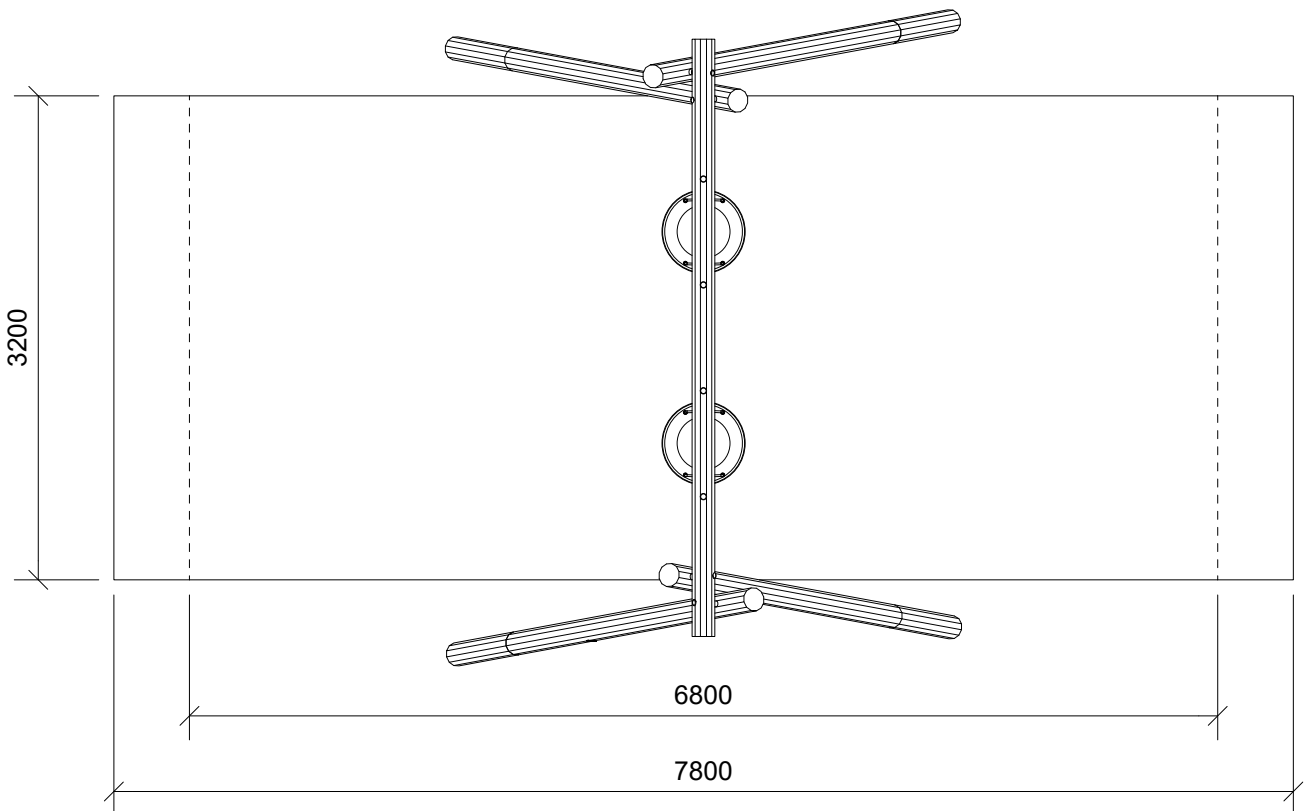

# LE20200U

8t

2

25m<sup>2</sup>

7,8x3,2x2,8m

~355 kg

~0,15m<sup>3</sup>

Ø18x400cm

75kg

Parts List

QTY	PART NO	DESCRIP.
4	LE13100	Shackle
4	LE16502	Spacer 6mm
1	D11057	Ø140/160, w. fittings
2	RS00188	Ø140/160-3800mm
2	RS00189	Ø140/160-4000mm
2	LE20153	Swing

Parts List		
QTY	PART NO	DESCRIP.
4	LE13100	Shackle
2	LE15901	3x16, PH
1	LE15910	Name tag
4	LE16502	Spacer 6mm
1	LE16601	Locktite 5ml (Glue)
1	D11057	Ø140/160, w. fittings
6	LE15108	Ø38x40mm
2	LE15254	M16x250mm
4	LE15256	M16x270mm
6	LE16100	M16 nut
12	LE16152	M16 - Ø30 mm
12	LE16556	Ø42/38mm
2	RS00188	Ø140/160-3800mm
2	RS00189	Ø140/160-4000mm