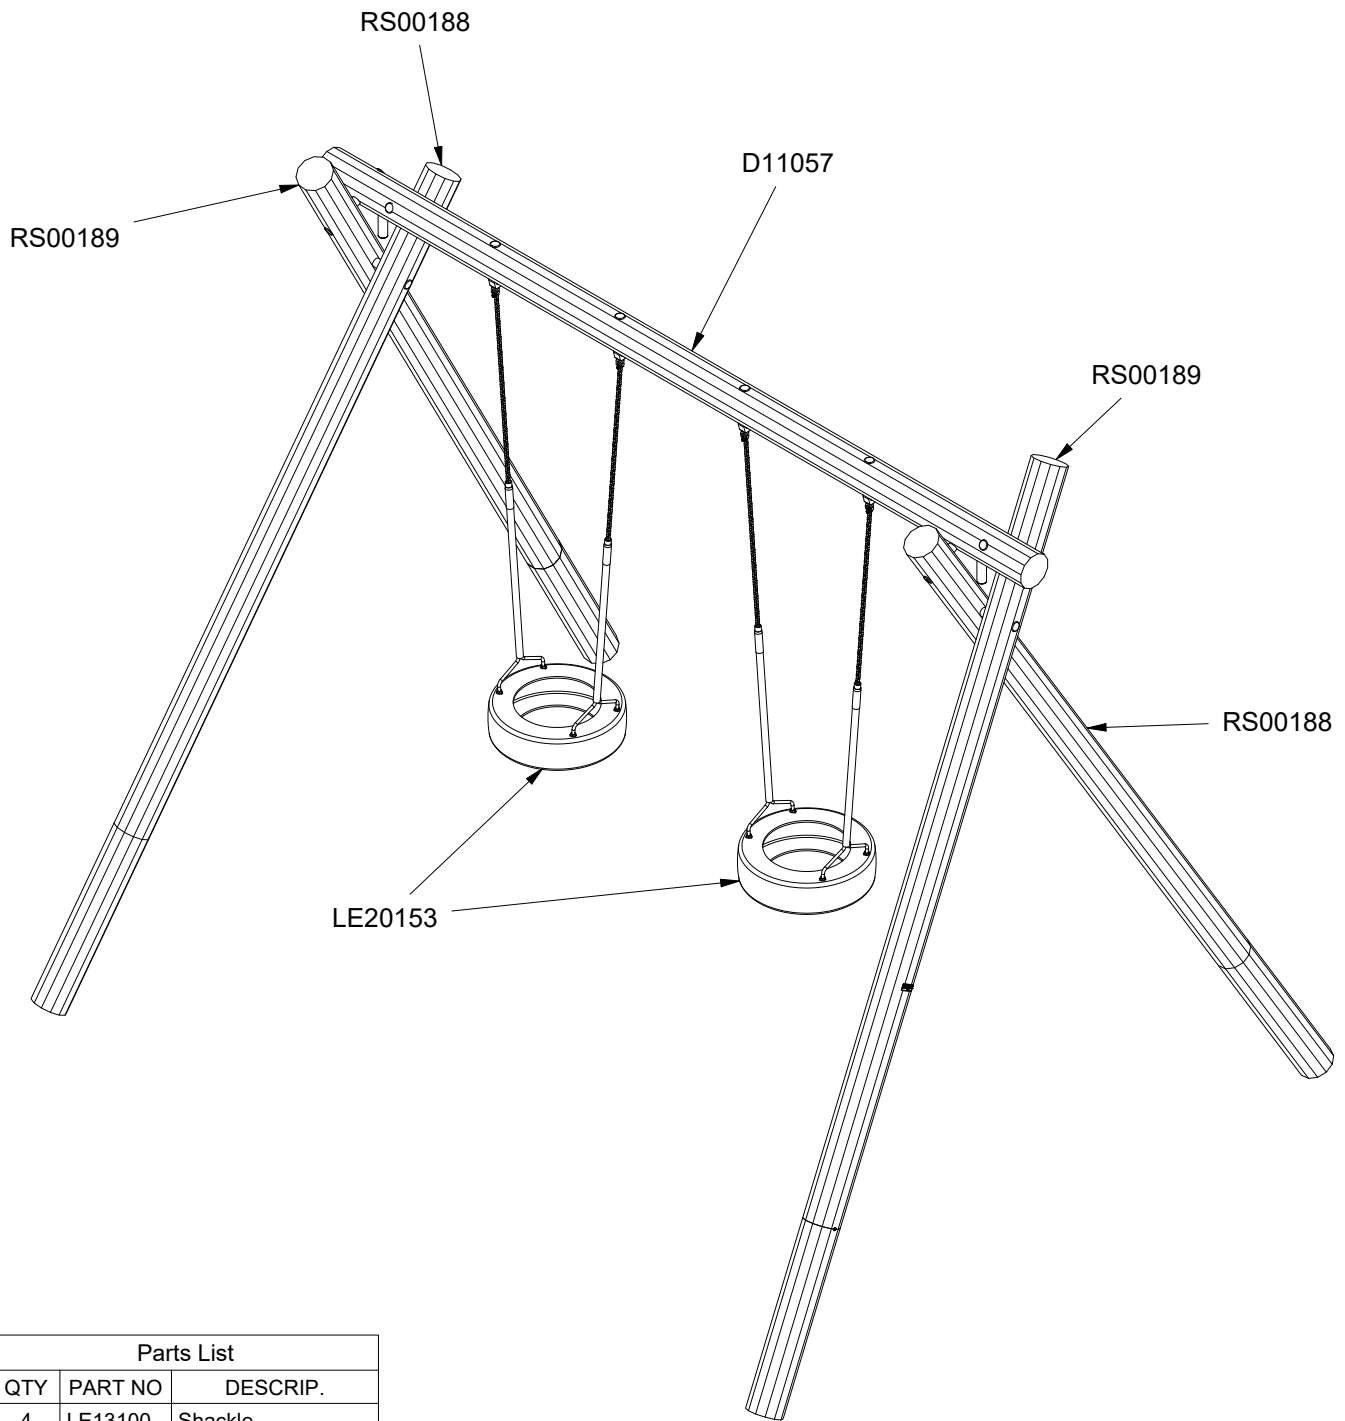

# LE20200U

8t

2

25m<sup>2</sup>

7,8x3,2x2,8m

~355 kg

~0,15m<sup>3</sup>

Ø18x400cm

75kg

Parts List

QTY	PART NO	DESCRIP.
4	LE13100	Shackle
4	LE16502	Spacer 6mm
1	D11057	Ø140/160, w. fittings
2	RS00188	Ø140/160-3800mm
2	RS00189	Ø140/160-4000mm
2	LE20153	Swing

Parts List		
QTY	PART NO	DESCRIP.
4	LE13100	Shackle
2	LE15901	3x16, PH
1	LE15910	Name tag
4	LE16502	Spacer 6mm
1	LE16601	Locktite 5ml (Glue)
1	D11057	Ø140/160, w. fittings
6	LE15108	Ø38x40mm
2	LE15254	M16x250mm
4	LE15256	M16x270mm
6	LE16100	M16 nut
12	LE16152	M16 - Ø30 mm
12	LE16556	Ø42/38mm
2	RS00188	Ø140/160-3800mm
2	RS00189	Ø140/160-4000mm