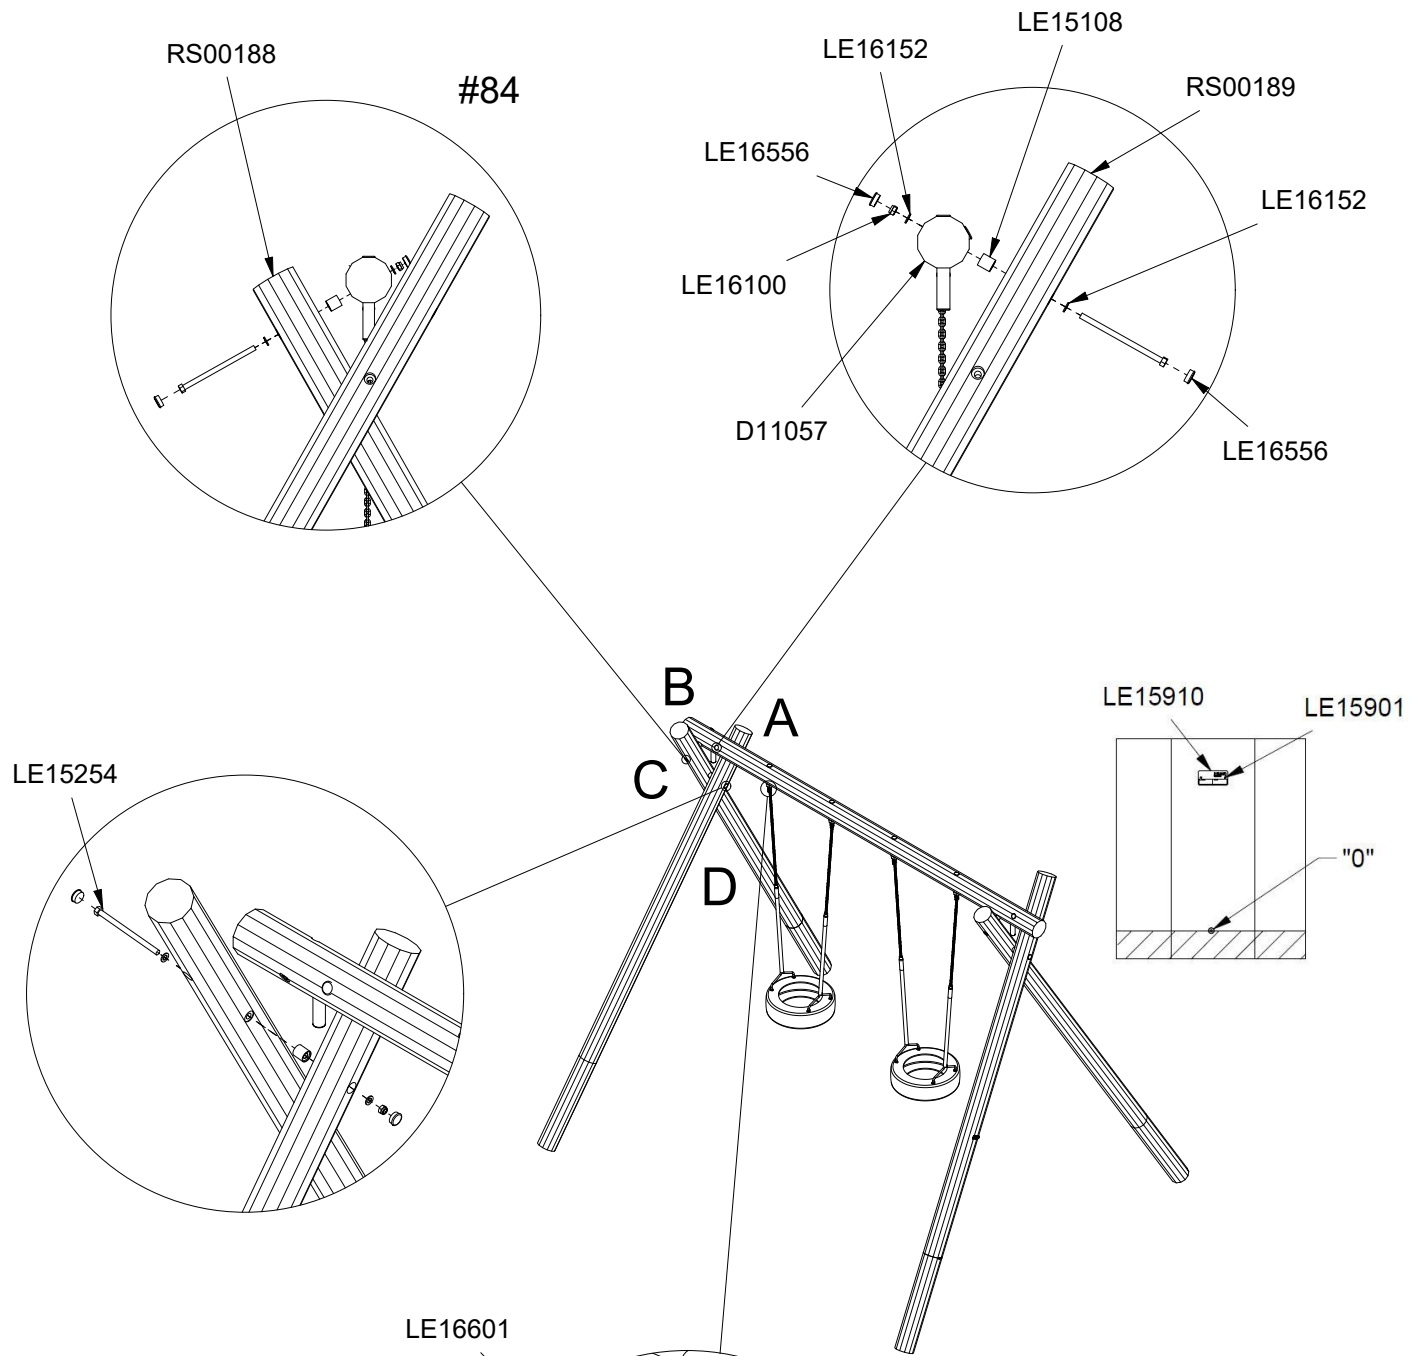

# LE20200U

8t

2

25m<sup>2</sup>

7,8x3,2x2,8m

~355 kg

~0,15m<sup>3</sup>

Ø18x400cm

75kg

Parts List

QTY	PART NO	DESCRIP.
4	LE13100	Shackle
4	LE16502	Spacer 6mm
1	D11057	Ø140/160, w. fittings
2	RS00188	Ø140/160-3800mm
2	RS00189	Ø140/160-4000mm
2	LE20153	Swing

Parts List		
QTY	PART NO	DESCRIP.
4	LE13100	Shackle
2	LE15901	3x16, PH
1	LE15910	Name tag
4	LE16502	Spacer 6mm
1	LE16601	Locktite 5ml (Glue)
1	D11057	Ø140/160, w. fittings
6	LE15108	Ø38x40mm
2	LE15254	M16x250mm
4	LE15256	M16x270mm
6	LE16100	M16 nut
12	LE16152	M16 - Ø30 mm
12	LE16556	Ø42/38mm
2	RS00188	Ø140/160-3800mm
2	RS00189	Ø140/160-4000mm