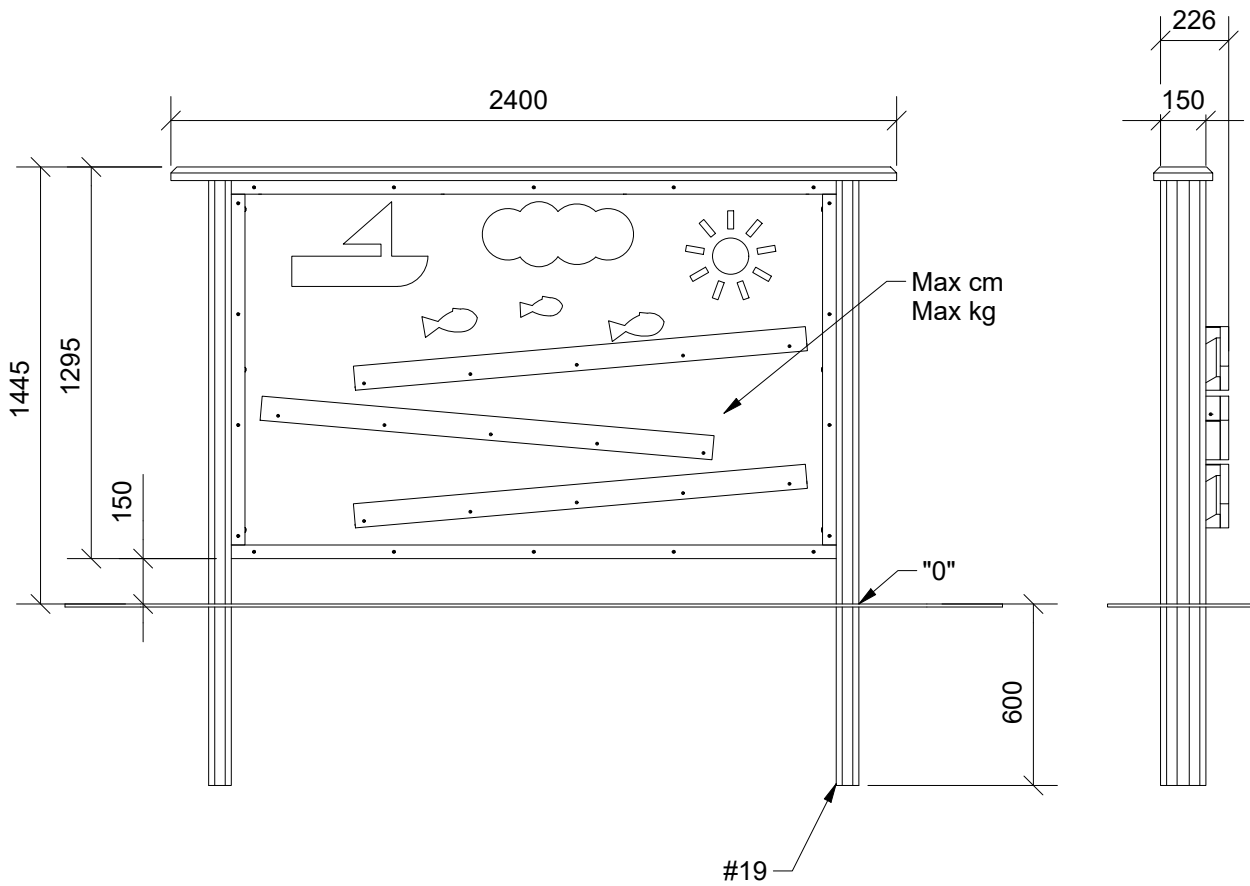

LE20600U
LE20600

1/5

2

3h

0 m²

2,4x0,2x1,4 m

~130 kg

~0,076 m³

230x0,2x129 cm

72,3 kg

Parts List		
QTY	PART NO	DESCRIP.
1	D11775	2300x1295mm
12	LE16323	6x100 Dh
2	RS00457	Ø140-160

Parts List		
QTY	PART NO	DESCRIP.
1	D11775	2300x1295mm
2	LE15901	3x16, PH
1	LE15910	Name tag
12	LE16323	6x100 Dh
2	RS00457	Ø140-160
1	V10415	HSS Ø4mm L:119mm