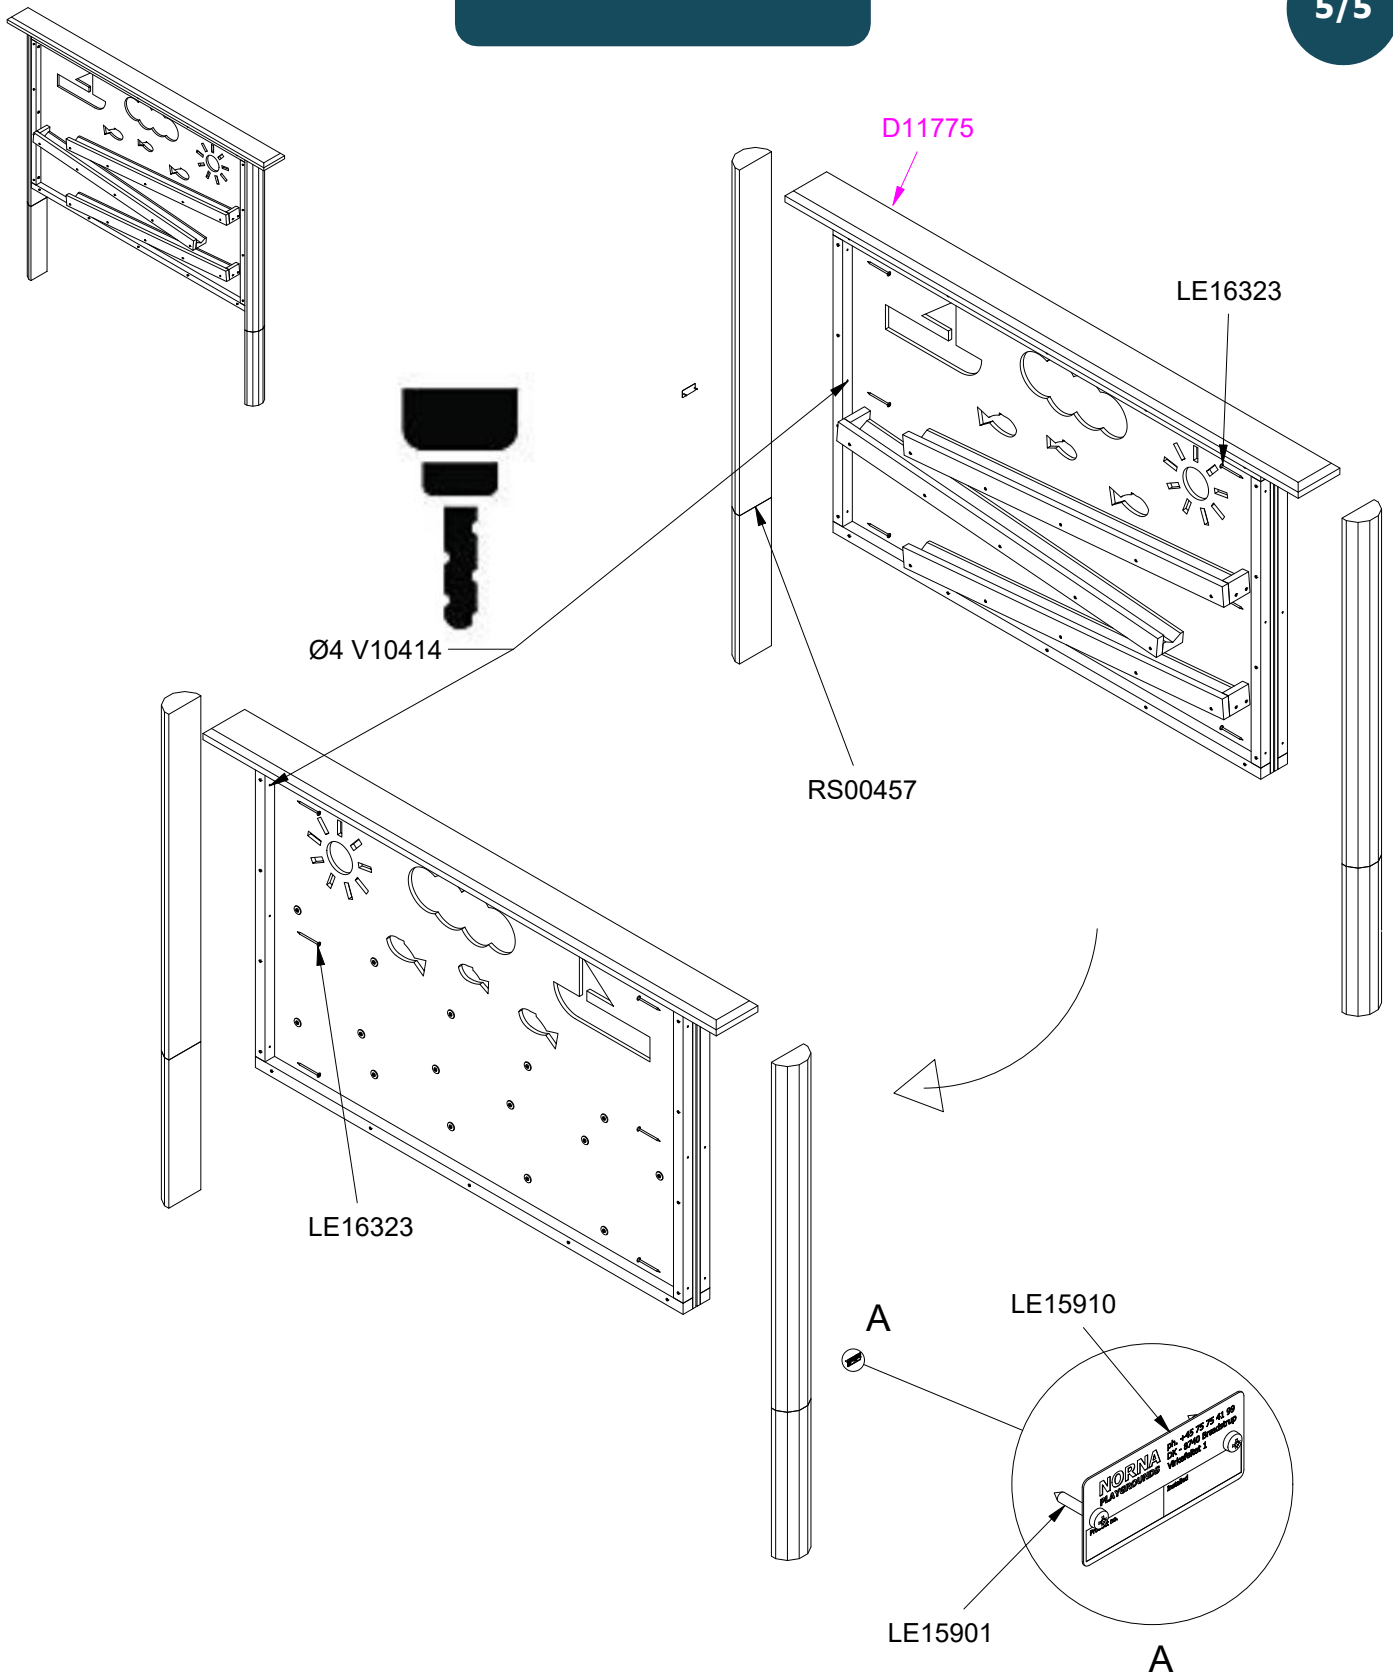

LE20600U
LE20600

1/5

2

3h

0 m²

2,4x0,2x1,4 m

~130 kg

~0,076 m³

230x0,2x129 cm

72,3 kg

Parts List		
QTY	PART NO	DESCRIP.
1	D11775	2300x1295mm
12	LE16323	6x100 Dh
2	RS00457	Ø140-160

Parts List		
QTY	PART NO	DESCRIP.
1	D11775	2300x1295mm
2	LE15901	3x16, PH
1	LE15910	Name tag
12	LE16323	6x100 Dh
2	RS00457	Ø140-160
1	V10415	HSS Ø4mm L:119mm