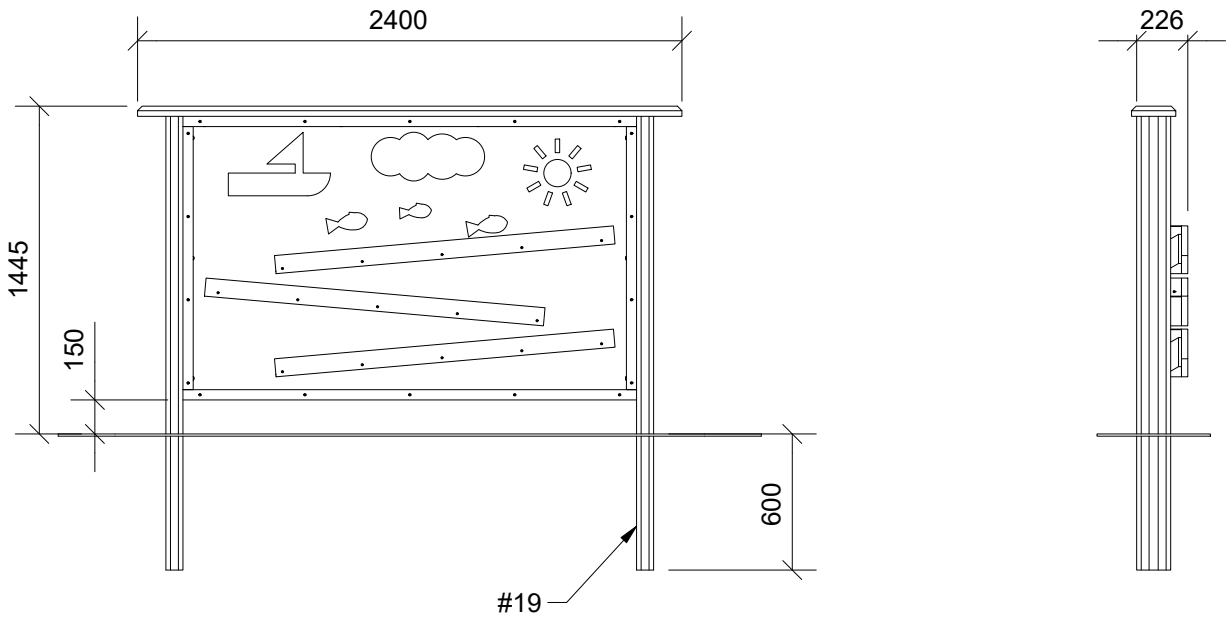

LE20600U
LE20600

1/5

2

3h

0 m²

2,4x0,2x1,4 m

~130 kg

~0,076 m³

230x0,2x129 cm

72,3 kg

Parts List		
QTY	PART NO	DESCRIP.
1	D11775	2300x1295mm
12	LE16323	6x100 Dh
2	RS00457	Ø140-160

Parts List		
QTY	PART NO	DESCRIP.
1	D11775	2300x1295mm
2	LE15901	3x16, PH
1	LE15910	Name tag
12	LE16323	6x100 Dh
2	RS00457	Ø140-160
1	V10415	HSS Ø4mm L:119mm