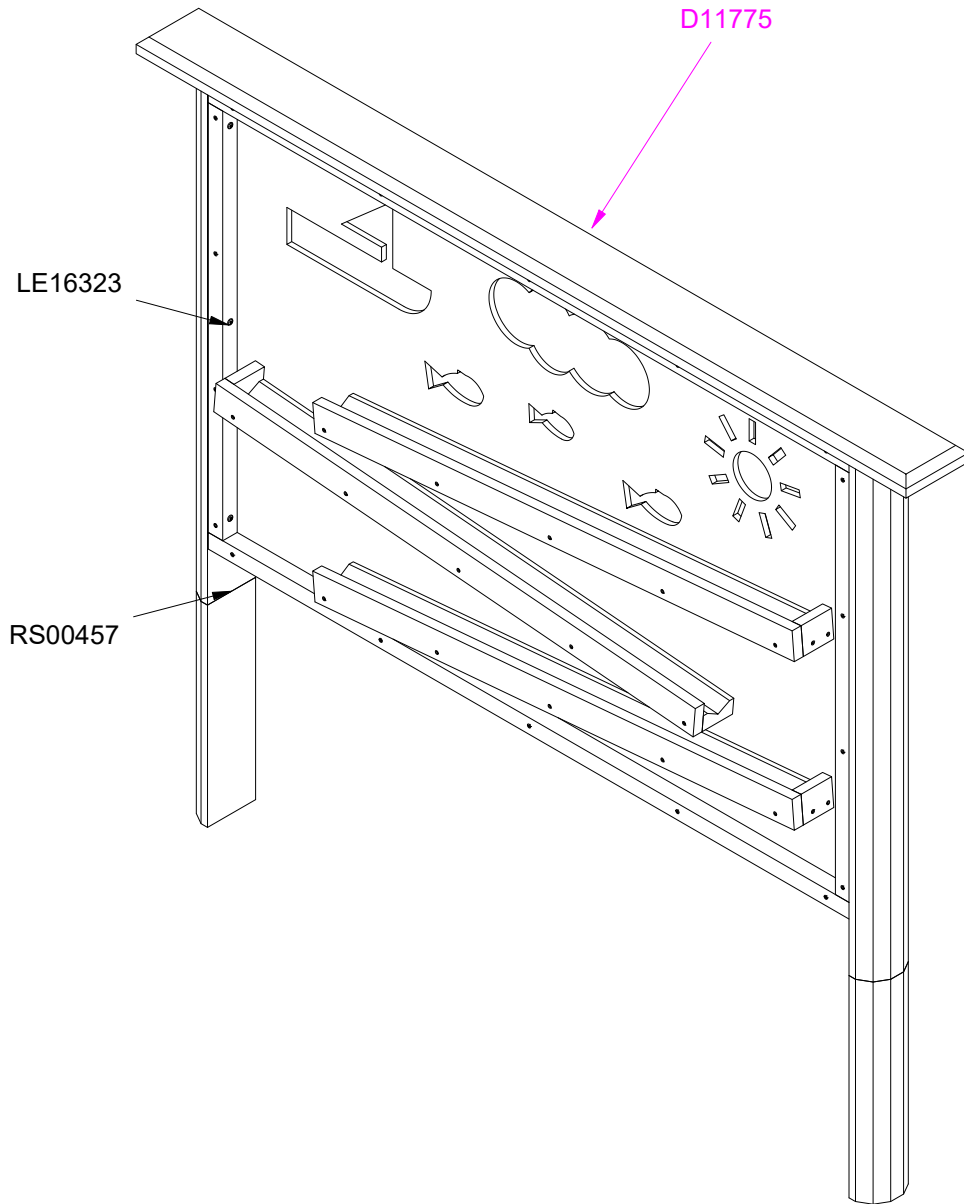

LE20600U
LE20600

1/5

2

3h

0 m²

2,4x0,2x1,4 m

~130 kg

~0,076 m³

230x0,2x129 cm

72,3 kg

Parts List		
QTY	PART NO	DESCRIP.
1	D11775	2300x1295mm
12	LE16323	6x100 Dh
2	RS00457	Ø140-160

Parts List		
QTY	PART NO	DESCRIP.
1	D11775	2300x1295mm
2	LE15901	3x16, PH
1	LE15910	Name tag
12	LE16323	6x100 Dh
2	RS00457	Ø140-160
1	V10415	HSS Ø4mm L:119mm