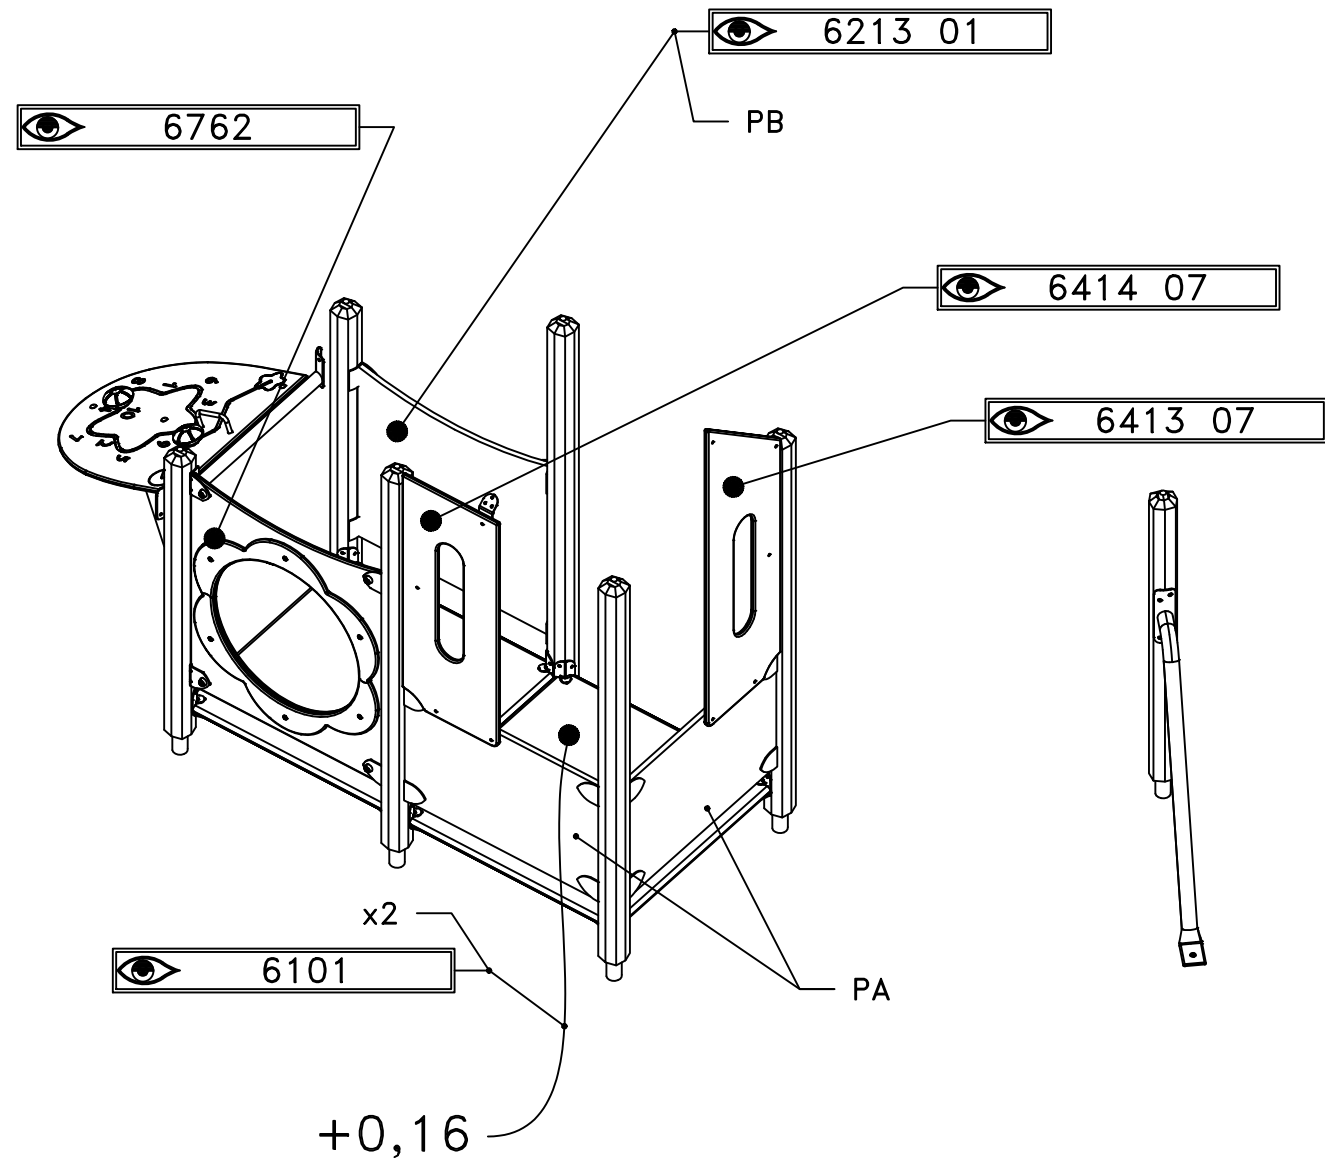

STEP 1

STEP 2

HAGS		ANEBY, SWEDEN
		+46(0)380-47300
		www.hags.com
UniMini Salle		
MASW40464		
2/2		
	JW	JW 2022-01-26 | 1