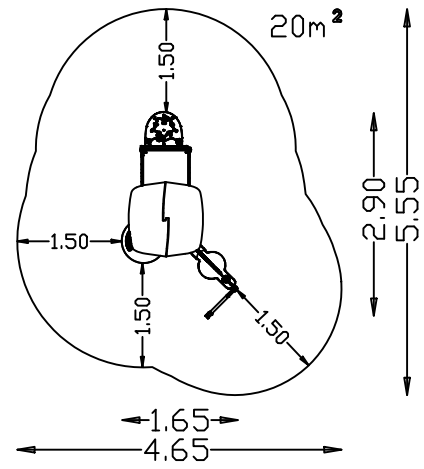

1:100
1,0m 5,0m

1:25

12 h

Varje vecka
Every week
Jede woche
Chaque semaine

Varje säsong
Every season
Jedes Jahr
Chaque saison

HAGS ANEBY, SWEDEN
+46(0)380-47300
www.hags.com

UniMini Salle
MASW40464
1/2

🏠 JW 🔍 👁️ JW 2022-01-26 | 1