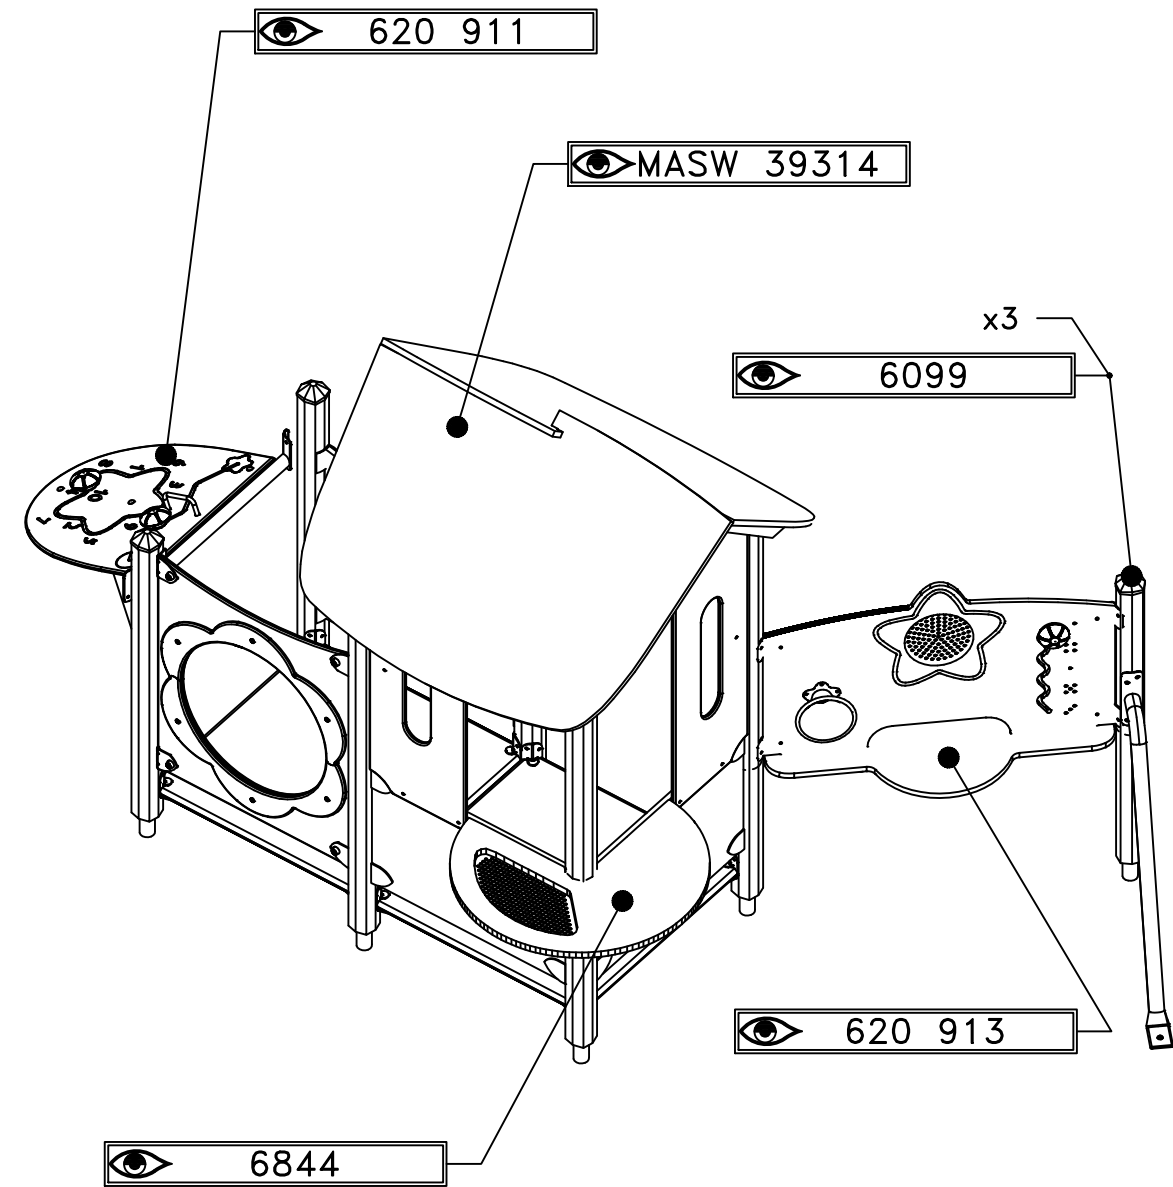

STEP 2

HAGS		ANEBY, SWEDEN
		+46(0)380-47300
		www.hags.com
UniMini Salle		
MASW40464		
2/2		
	JW	JW 2022-01-26 | 1