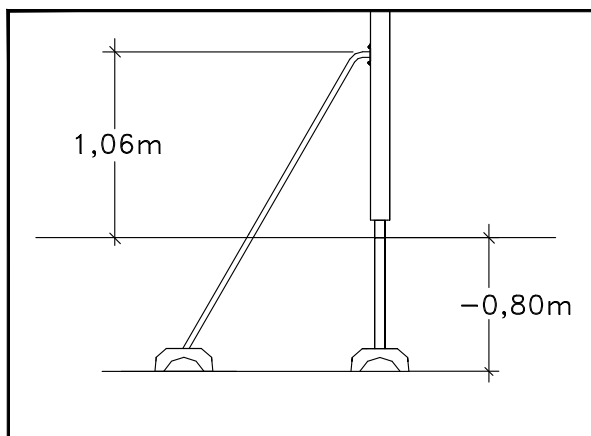

TYPE	HAGS.NO
 2.0m	8046451
	8009467

HAGS	ANEBY, SWEDEN +46(0)380-47300 www.hags.com
	Diagonal Support, BM Wood Post 424 780 1(1)
 TJ	 ToB 2018-01-16 1