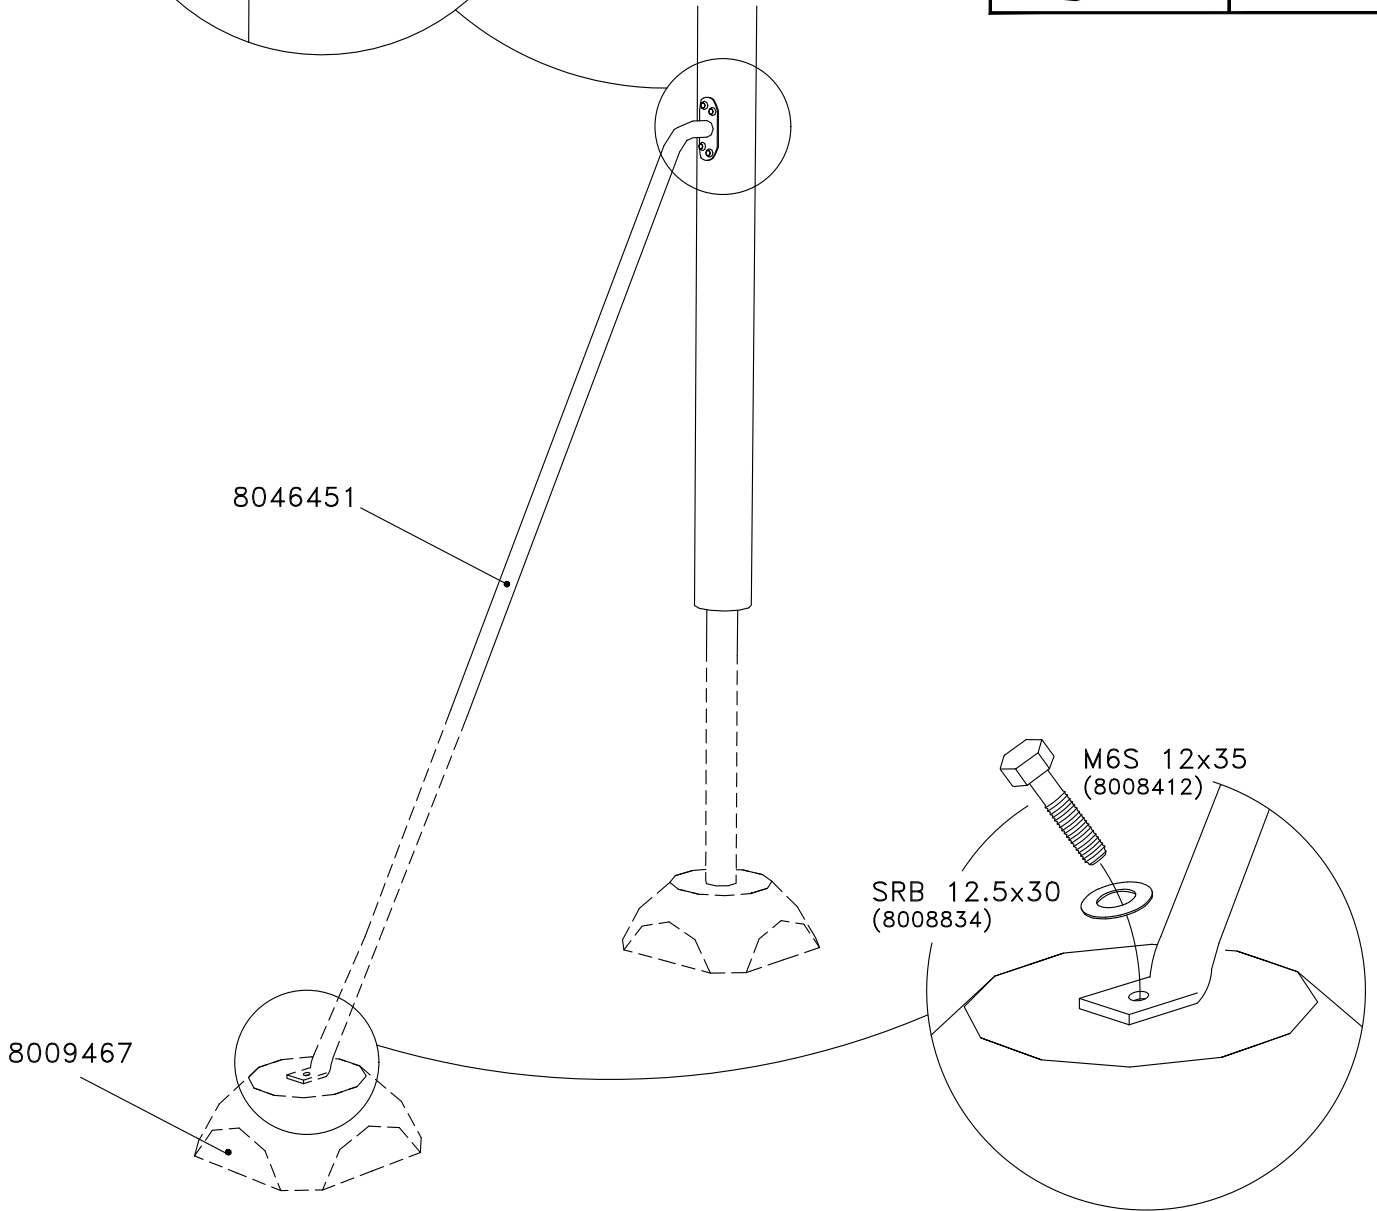

TYPE	HAGS.NO
 2.0m	8046451
	8009467

HAGS	ANEBY, SWEDEN +46(0)380-47300 www.hags.com
	Diagonal Support, BM Wood Post 424 780 1(1)
 TJ	 ToB 2018-01-16 1