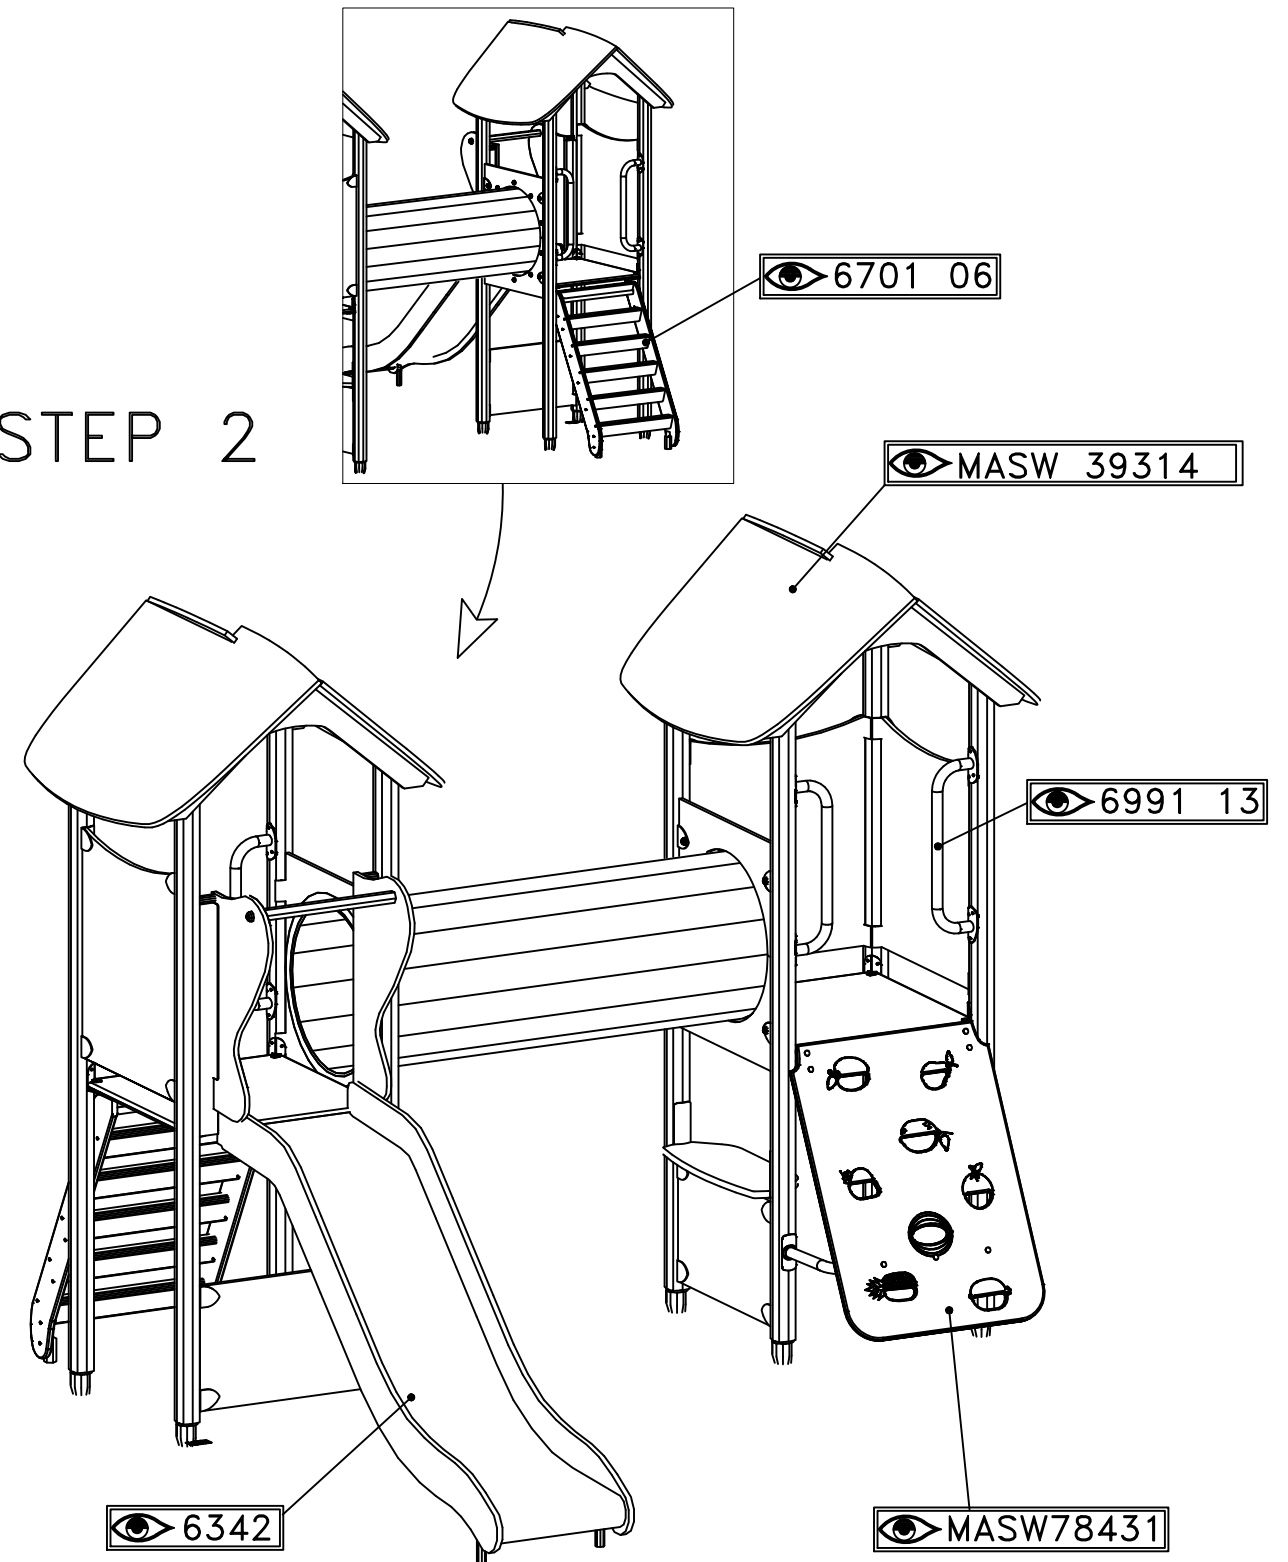

STEP 2

HAGS ANEBY, SWEDEN
+46(0)380-47300
www.hags.com

UniMini Kyri
MASW40508
2/2

CCW JW 2023-06-02 6