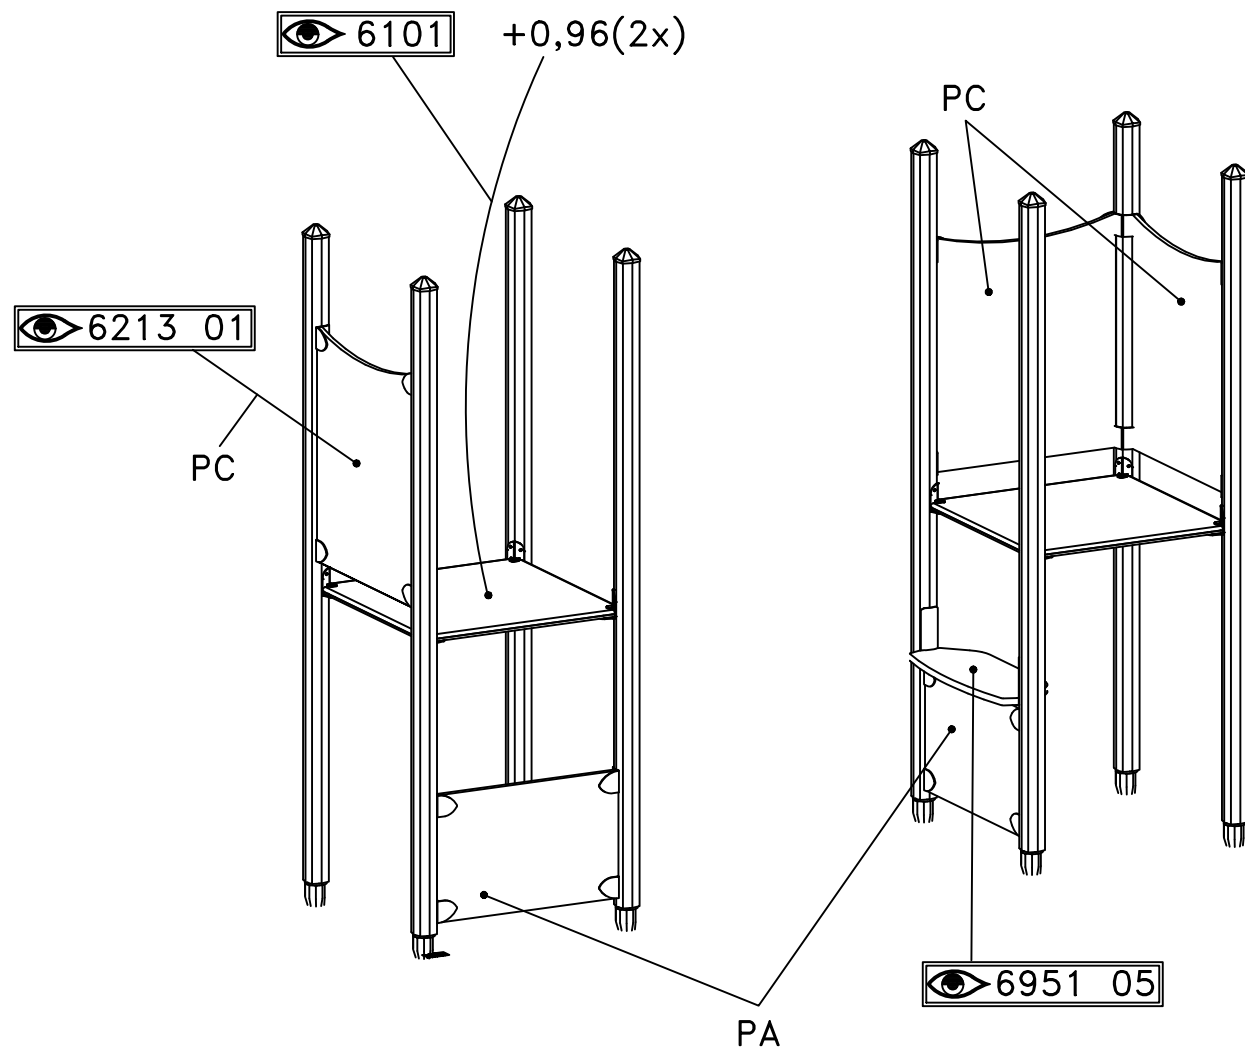

HAGS ANEBY, SWEDEN
+46(0)380-47300
www.hags.com

UniMini Kyri
MASW40508
1/2

CCW JW 2023-06-02 6

17 h

Varje vecka
Every week
Jede woche
Chaque semaine

Varje säsong
Every season
Jedes Jahr
Chaque saison

STEP 1