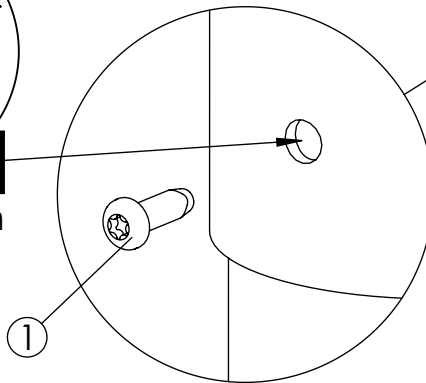

Sail Roof
MASW38904
2 (3)

NR.	Description MA	Item Number	Qty
1	8x21,4x4,5 mm	261817	9
2	TKFT 8x60 mm	310510	9

2B

STEEL
POST

3B

STEEL
POST

250

MAX 400 rpm

HAGS

ANEBY, SWEDEN
+46(0)380-
47300
www.hags.com

Sail Roof
MASW38904
3 (3)

NR.	Description MA	Item Number	QTY.
10	Screw, thr-forming M8x25-8.8- (ISO7380)	8008506	9