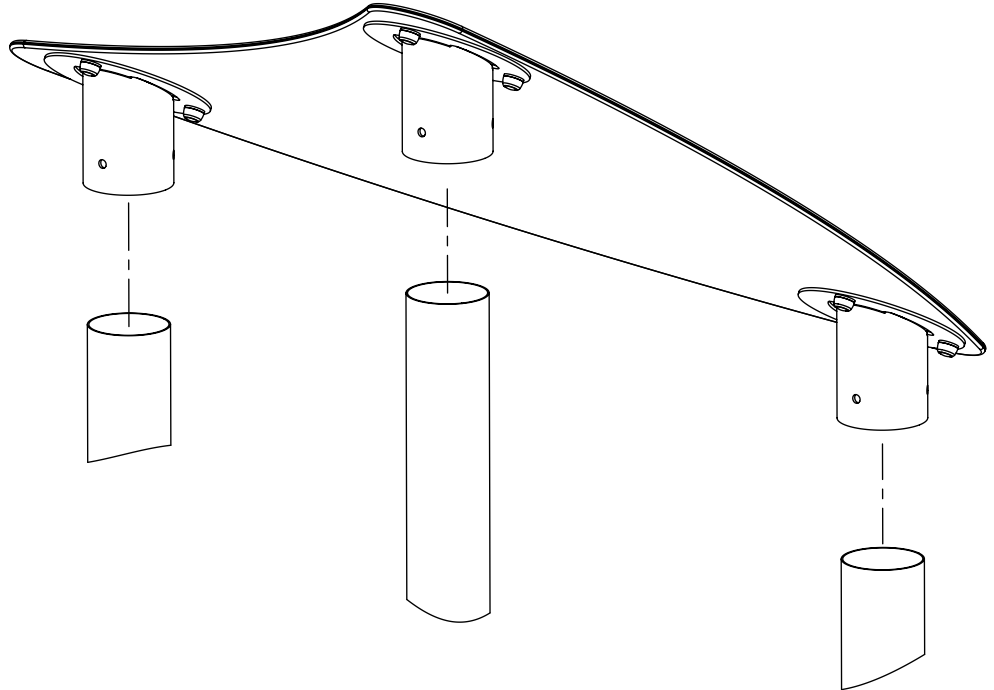

Sail Roof
MASW38904
2 (3)

NR.	Description MA	Item Number	Qty
1	8x21,4x4,5 mm	261817	9
2	TKFT 8x60 mm	310510	9

2B

STEEL
POST

3B

STEEL
POST

250

MAX 400 rpm

HAGS

ANEBY, SWEDEN
+46(0)380-
47300
www.hags.com

Sail Roof
MASW38904
3 (3)

NR.	Description MA	Item Number	QTY.
10	Screw, thr-forming M8x25-8.8- (ISO7380)	8008506	9