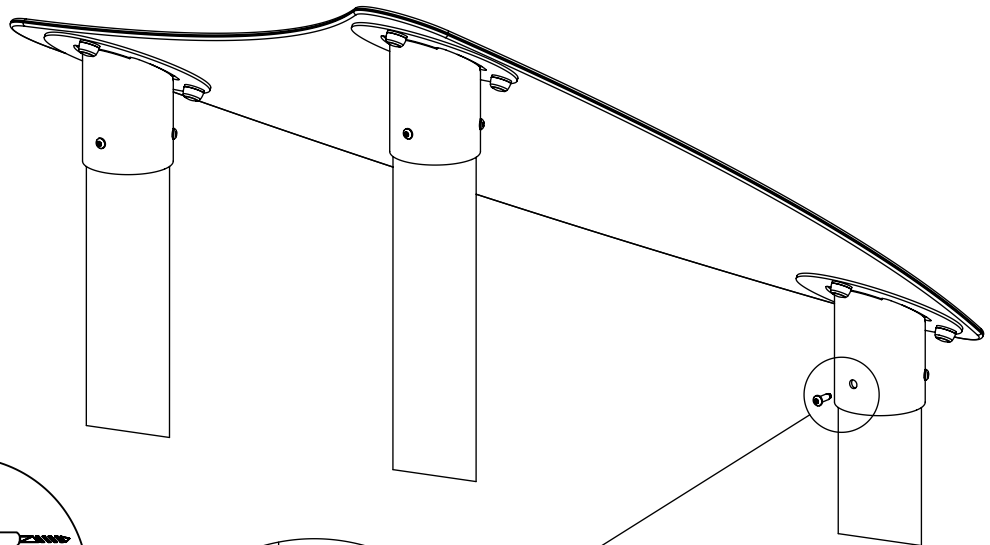

Sail Roof
MASW38904
2 (3)

NR.	Description MA	Item Number	Qty
1	8x21,4x4,5 mm	261817	9
2	TKFT 8x60 mm	310510	9

2B

STEEL
POST

3B

STEEL
POST

250

MAX 400 rpm

HAGS

ANEBY, SWEDEN
+46(0)380-
47300
www.hags.com

Sail Roof
MASW38904
3 (3)

NR.	Description MA	Item Number	QTY.
10	Screw, thr-forming M8x25-8.8- (ISO7380)	8008506	9