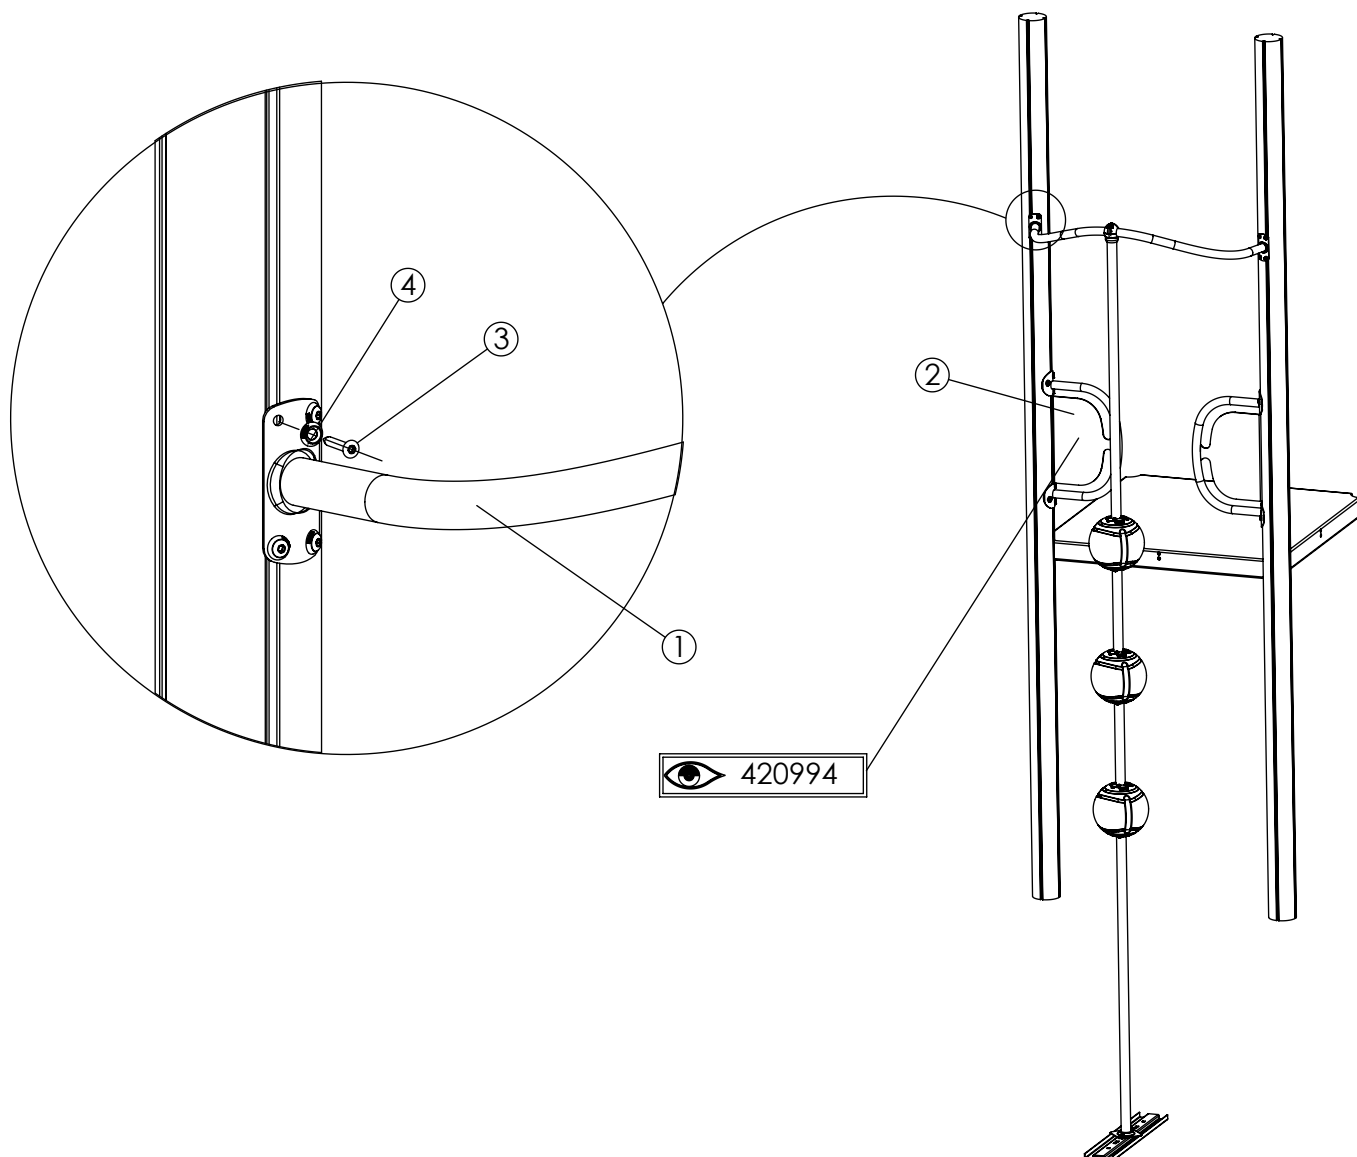

420994

NR.	Description MA	Item Number	Qty
1	940x420 mm	8009731	1
2	530x240 mm	8043166	2
3	Screw, wood, TKFT-6x40-8.8	8008651	8
4	Ø6 16/7 x 3 mm	8035290	8

HAGS ANEBY, SWEDEN
+46(0)380-47300
www.hags.com

**Ball Post BM Wood Post
MA42477151
4 (4)**

Admin ToB | 2017-06-01 | 2