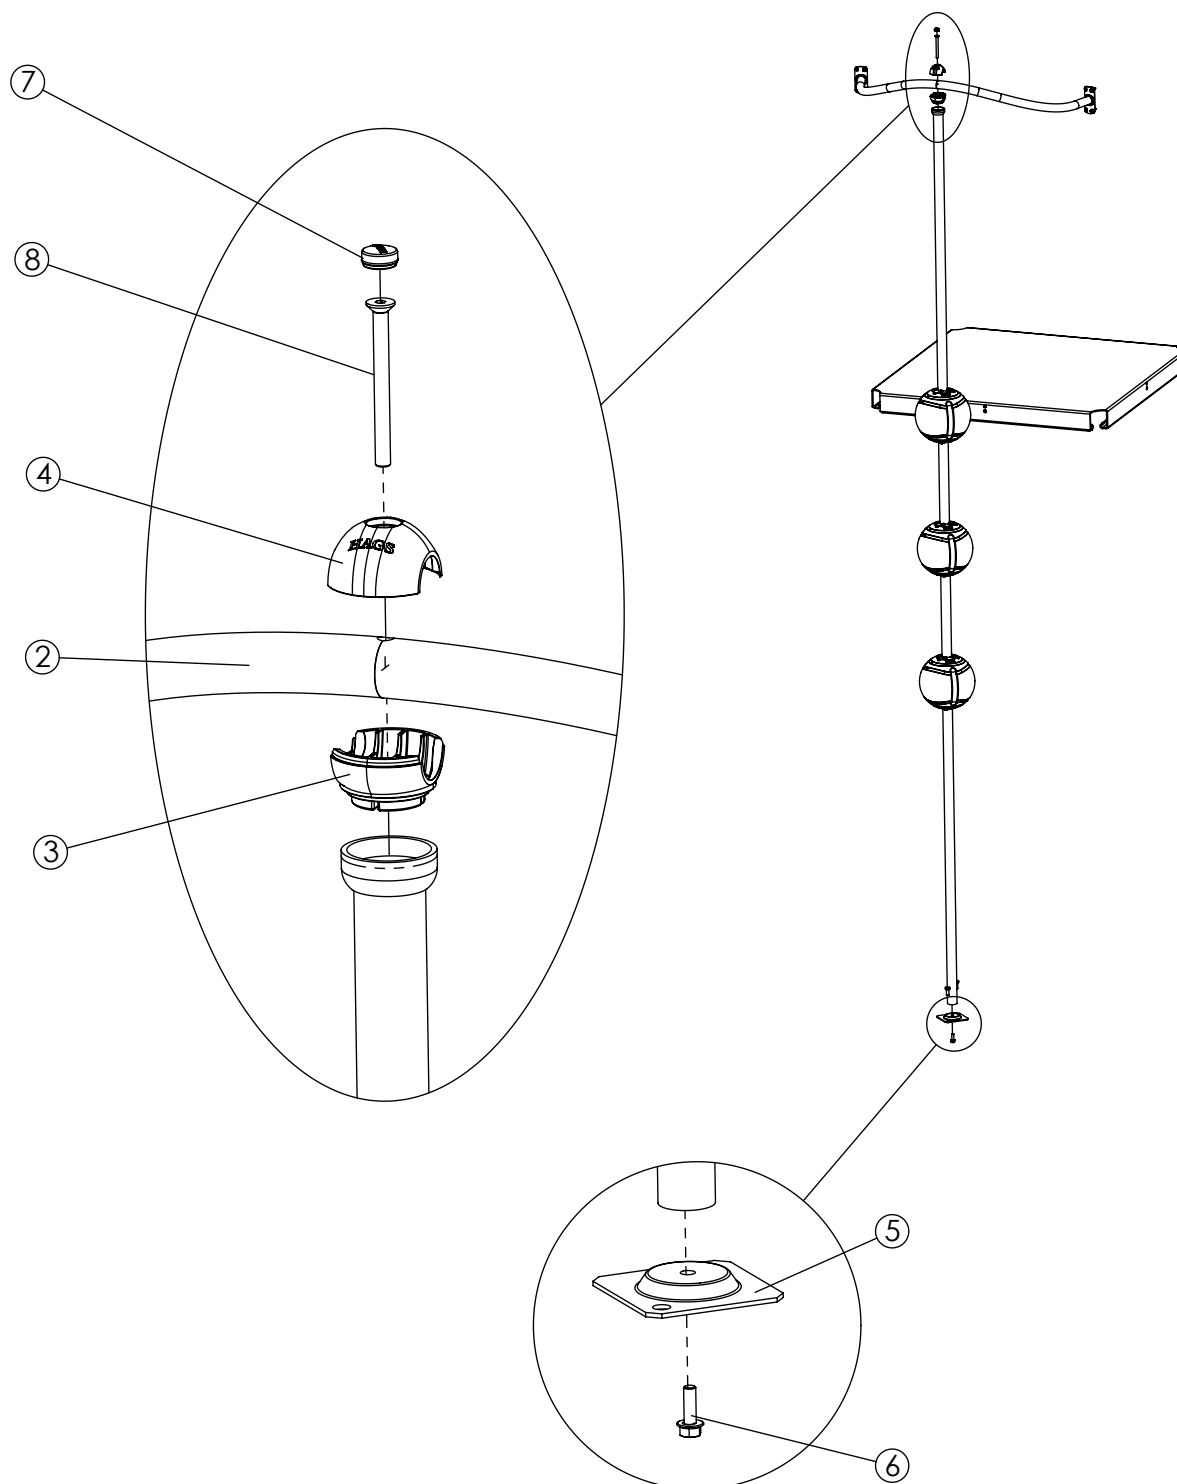

Description MA	Item Number	Qty
3694 mm	41477151	1
940x420 mm	8009731	1
Ø60x30 mm	8005729 (260769)	1
Ø60x30 mm	8005728 (260768)	1
620x121x21 mm	8013165	1
100x100 mm	712220	1
Screw, DIN6921-M8x25-8.8	8008461	1
Nut, cage M10-t=1.8-3.2	8008815	2
Cover 8, Ø18x10mm	8005958	1
530x240 mm	8043166	2
Screw, wood, TKFT-6x40-8.8	8008651	8
Ø6 16/7 x 3 mm	8035290	8
Screw, ISO10642-M8x90-8.8-FT	8008519	1
Washer, Bolt cap 11x24x2-ISO4759-3-C	8008850	2
Screw, ISO4017-M10x25-8.8	8008371	2

HAGS ANEBY, SWEDEN
+46(0)380-47300
www.hags.com

**Ball Post BM Wood Post
MA42477151
1 (4)**

NR.	Description MA	Item Number	Qty
1	3694 mm	41477151	1
2	940x420 mm	8009731	1
3	Ø60x30 mm	8005729 (260769)	1
4	Ø60x30 mm	8005728 (260768)	1
5	100x100 mm	712220	1
6	Screw, DIN6921-M8x25-8.8	8008461	1
7	Cover 8, Ø18x10mm	8005958	1
8	Screw, ISO10642-M8x90-8.8-FT	8008519	1

HAGS ANEBY, SWEDEN
+46(0)380-47300
www.hags.com

**Ball Post BM Wood Post
MA42477151
2 (4)**

Admin ToB 2017-06-01 2

NR.	Description MA	Item Number	Qty
1	3694 mm	41477151	1
2	620x121x21 mm	8013165	1
3	Nut, cage M10-t=1.8-3.2	8008815	2
4	Screw, ISO4017-M10x25-8.8	8008371	2
5	Washer, Bolt cap 11x24x2-ISO4759-3-C	8008850	2