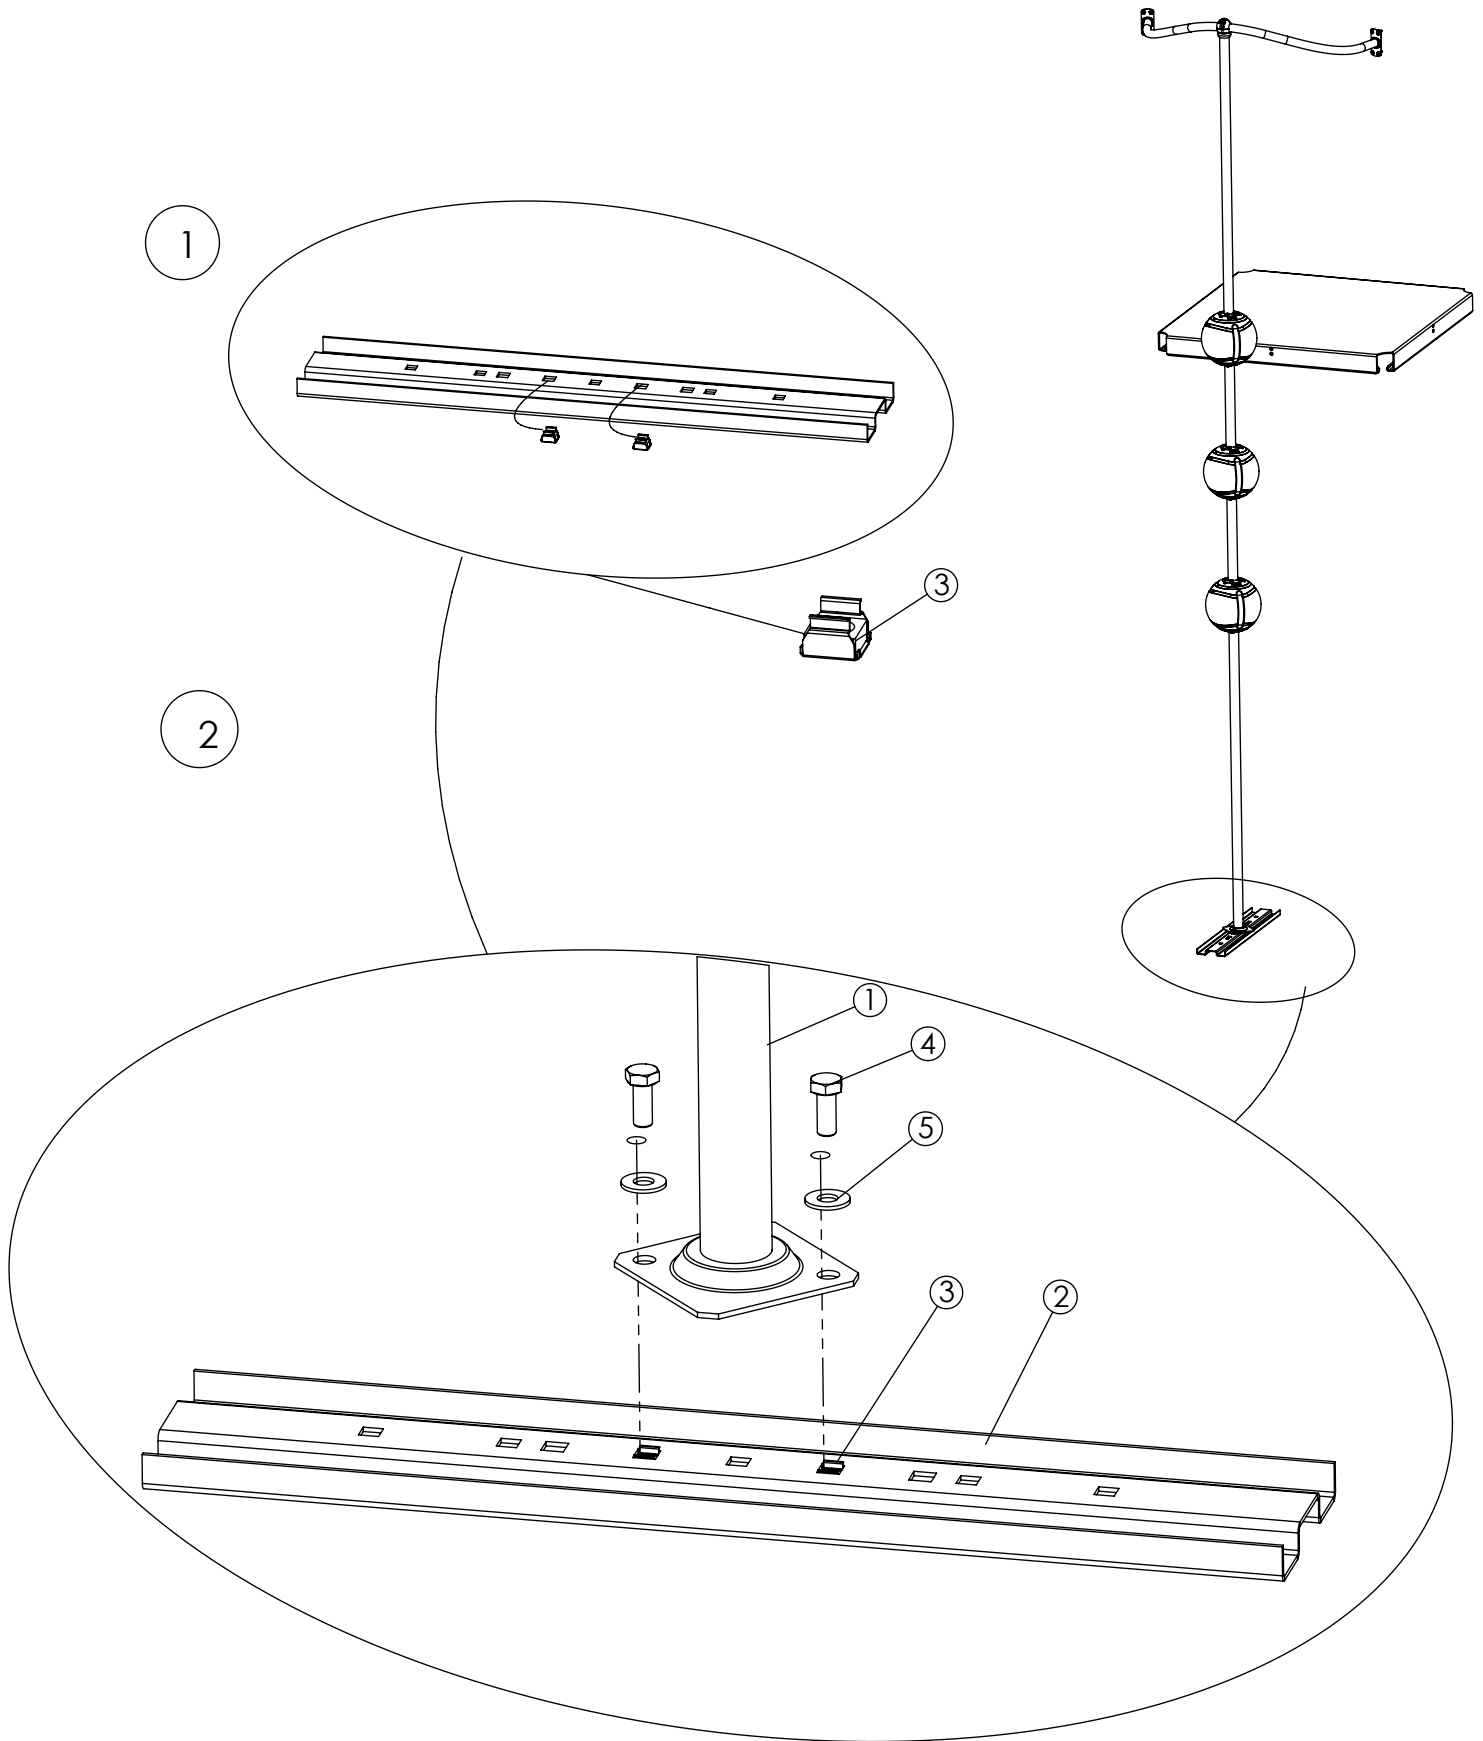

Description MA	Item Number	Qty
3694 mm	41477151	1
940x420 mm	8009731	1
Ø60x30 mm	8005729 (260769)	1
Ø60x30 mm	8005728 (260768)	1
620x121x21 mm	8013165	1
100x100 mm	712220	1
Screw, DIN6921-M8x25-8.8	8008461	1
Nut, cage M10-t=1.8-3.2	8008815	2
Cover 8, Ø18x10mm	8005958	1
530x240 mm	8043166	2
Screw, wood, TKFT-6x40-8.8	8008651	8
Ø6 16/7 x 3 mm	8035290	8
Screw, ISO10642-M8x90-8.8-FT	8008519	1
Washer, Bolt cap 11x24x2-ISO4759-3-C	8008850	2
Screw, ISO4017-M10x25-8.8	8008371	2

HAGS ANEBY, SWEDEN
+46(0)380-47300
www.hags.com

**Ball Post BM Wood Post
MA42477151
1 (4)**

NR.	Description MA	Item Number	Qty
1	3694 mm	41477151	1
2	940x420 mm	8009731	1
3	Ø60x30 mm	8005729 (260769)	1
4	Ø60x30 mm	8005728 (260768)	1
5	100x100 mm	712220	1
6	Screw, DIN6921-M8x25-8.8	8008461	1
7	Cover 8, Ø18x10mm	8005958	1
8	Screw, ISO10642-M8x90-8.8-FT	8008519	1

HAGS ANEBY, SWEDEN
+46(0)380-47300
www.hags.com

**Ball Post BM Wood Post
MA42477151
2 (4)**

Admin ToB 2017-06-01 2

NR.	Description MA	Item Number	Qty
1	3694 mm	41477151	1
2	620x121x21 mm	8013165	1
3	Nut, cage M10-t=1.8-3.2	8008815	2
4	Screw, ISO4017-M10x25-8.8	8008371	2
5	Washer, Bolt cap 11x24x2-ISO4759-3-C	8008850	2