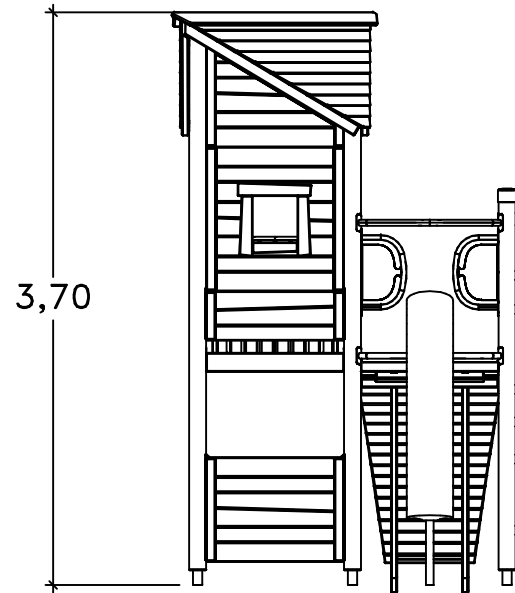

UniPlay Ladona

30 m²

HAGS ANEBY, SWEDEN
+46(0)380-47300
www.hags.com

UniPlay Ladona
MASW65038
1/7

LN JN 2018-02-14 0

18h

Varje vecka
Every week
Jede woche
Chaque semaine

Varje säsong
Every season
Jedes Jahr
Chaque saison