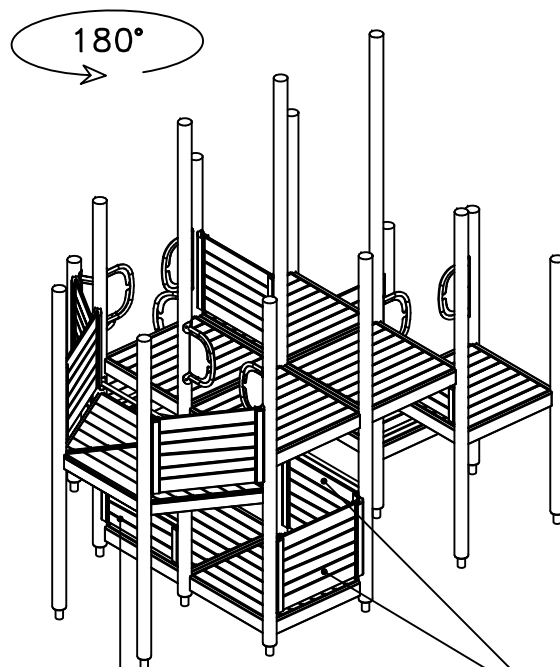

x10

MASW37573

x7

+1,31

+1,61
x2

90°

+0,72

+0,50

+0,81

+0,23

HAGS ANEBY, SWEDEN
+46(0)380-47300
www.hags.com

UniPlay Sikkim
MASW65100
4/8

JW JW 2023-06-12 1

STEP 3

[m]

0,89x0,32

0,89x0,68

426200

0,89x0,68

0,89x0,68

0,89x0,68

0,89x0,68

0,89x0,68

0,89x0,68