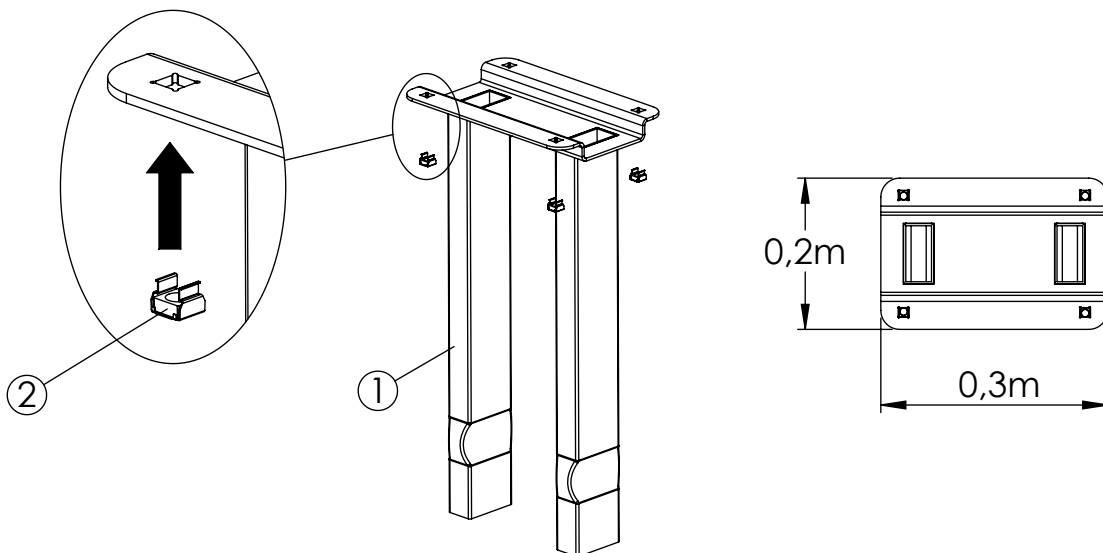

Alt. 1

Alt. 2

4x24h

≥C20/25
S1-S3
(EN 206-1)

101

NR.	Description MA	Item Number	QTY
1	600x200x300	8045968	1
2	Cage Nut M10	8008817 (324808)	4

HAGS ANEBY, SWEDEN
+46(0)380-47300
www.hags.com

Anchoring CC
MASW35309
1 (1)