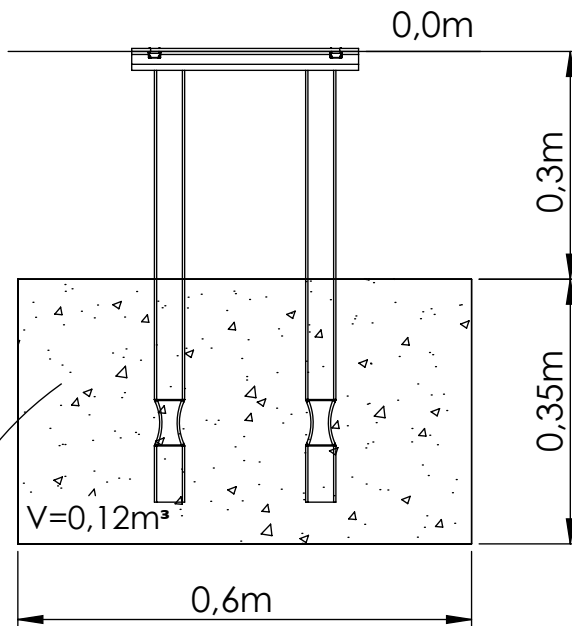

Alt. 1

Alt. 2

4x24h

≥C20/25
S1-S3
(EN 206-1)

101

NR.	Description MA	Item Number	QTY
1	600x200x300	8045968	1
2	Cage Nut M10	8008817 (324808)	4

HAGS ANEBY, SWEDEN
+46(0)380-47300
www.hags.com

Anchoring CC
MASW35309
1 (1)