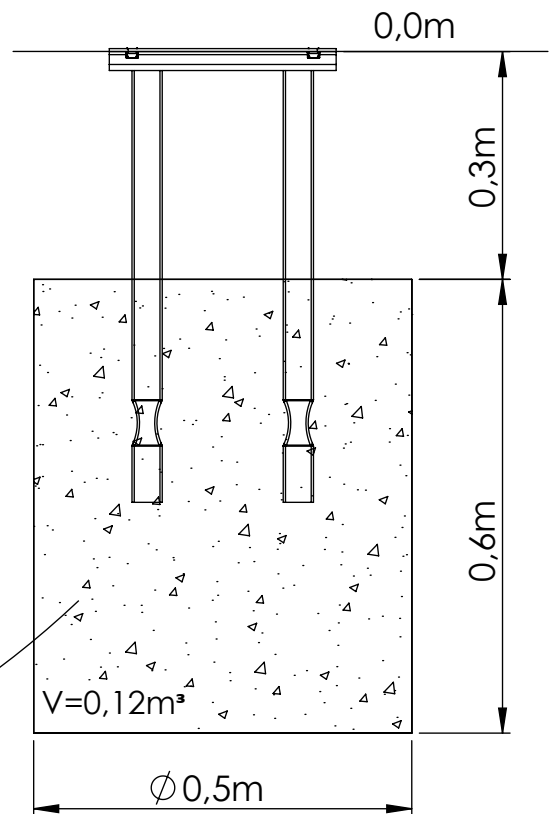

Alt. 1

Alt. 2

4x24h

≥C20/25
S1-S3
(EN 206-1)

101

NR.	Description MA	Item Number	QTY
1	600x200x300	8045968	1
2	Cage Nut M10	8008817 (324808)	4

HAGS ANEBY, SWEDEN
+46(0)380-47300
www.hags.com

Anchoring CC
MASW35309
1 (1)