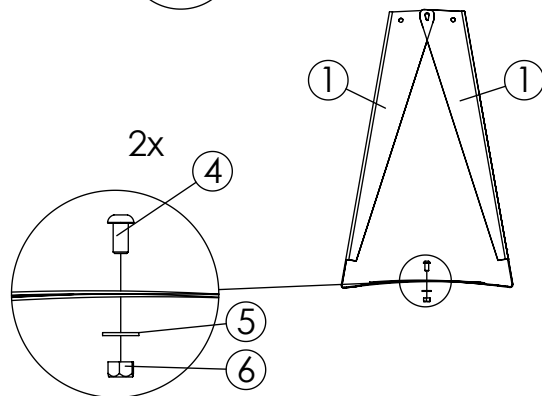

1

2

3

4

NR.	Description MA	Item Number	QTY.
1	717x580x372	8044951	2
2	321x195 mm	8044943	1
3	Cage Nut M10	8008817 (324808)	4
4	MK6S M10x20 mm	8008451 (302506)	8
5	Ø11x24x2 mm	8008850 (326018)	8
6	M6M M10	8008796 (324103)	8