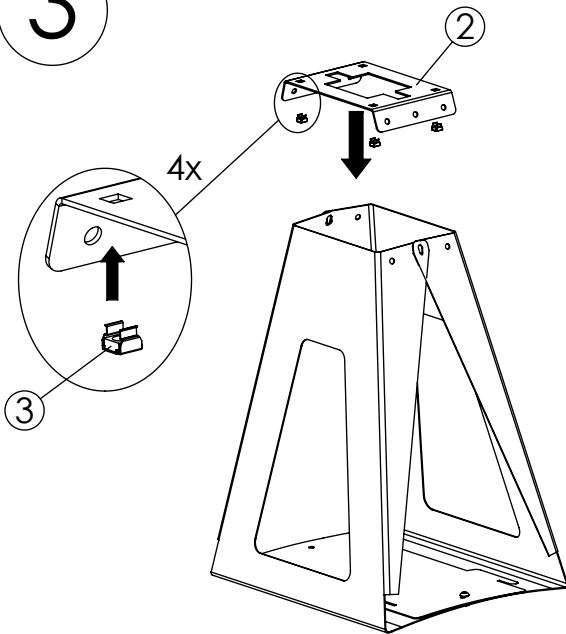

1

2

3

4

NR.	Description MA	Item Number	QTY.
1	717x580x372	8044951	2
2	321x195 mm	8044943	1
3	Cage Nut M10	8008817 (324808)	4
4	MK6S M10x20 mm	8008451 (302506)	8
5	Ø11x24x2 mm	8008850 (326018)	8
6	M6M M10	8008796 (324103)	8