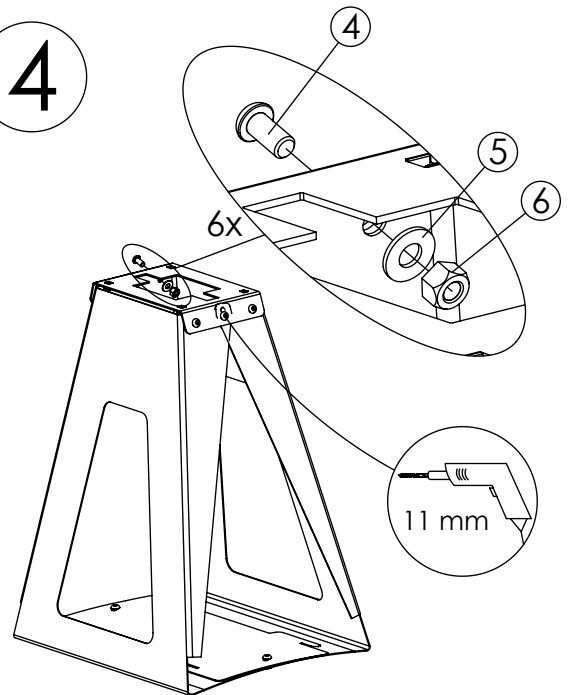

1

2

3

4

NR.	Description MA	Item Number	QTY.
1	717x580x372	8044951	2
2	321x195 mm	8044943	1
3	Cage Nut M10	8008817 (324808)	4
4	MK6S M10x20 mm	8008451 (302506)	8
5	Ø11x24x2 mm	8008850 (326018)	8
6	M6M M10	8008796 (324103)	8