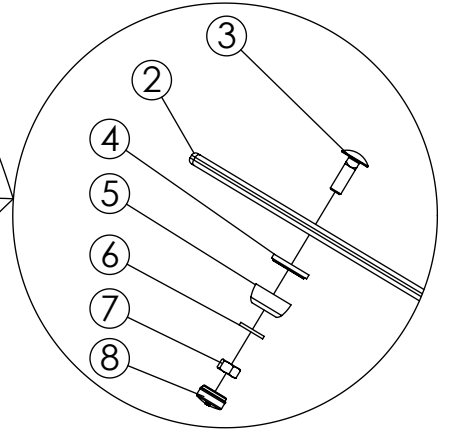

NR.	Description MA	Item Number	Qty
1	230x198mm	SW32941	4
2	965x728mm	8102207	4
3	Screw, ISO8677-M8x25-8.8	8039277	28
4	Ø8,5x27x4 mm	8005959	28
5	Cap 8, Ø27x12 mm	8005956	28
6	Washer, Bolt cap 9x18x2-ISO4759-3-C	8008849	28
7	Nut, ISO4032-M8-8	8008770	28
8	Cover 8, Ø18x10mm	8005958	28
9	123x60mm	SW42037	8

Uniplay Roof  
**MASW41284**  
2 ( 4 )

3

4

5

## Uniplay Roof MASW41284

3 ( 4 )

6A Wood post

6B Steel post

NR.	Description MA	Item Number	Qty
10	Ø21.4 x Ø11 x 4,7 mm	8035288	12
11	Screw, wood, TKFT-8x60-8.8	8008646	12
12	Screw, thr-forming M8x25-8.8-(ISO7380)	8008506	12