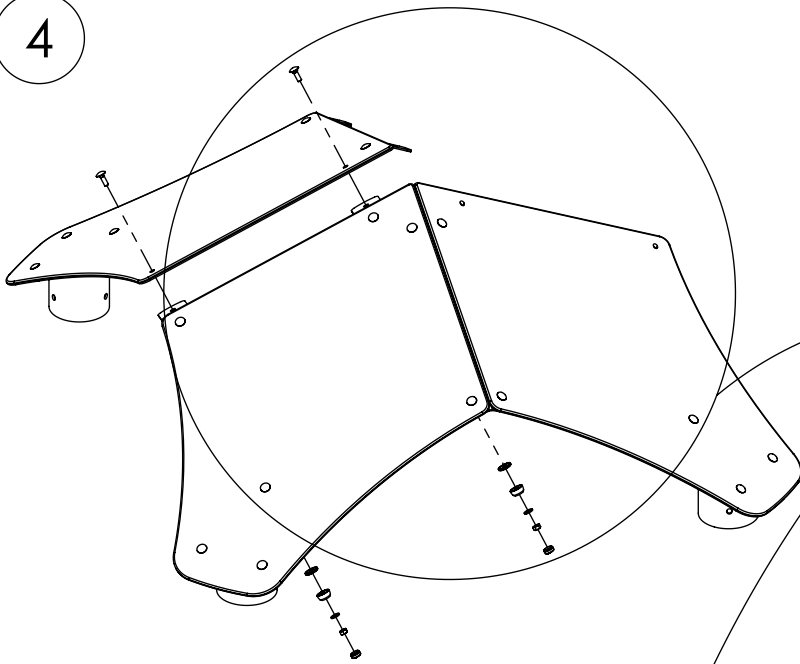

NR.	Description MA	Item Number	Qty
1	230x198mm	SW32941	4
2	965x728mm	8102207	4
3	Screw, ISO8677-M8x25-8.8	8039277	28
4	Ø8,5x27x4 mm	8005959	28
5	Cap 8, Ø27x12 mm	8005956	28
6	Washer, Bolt cap 9x18x2-ISO4759-3-C	8008849	28
7	Nut, ISO4032-M8-8	8008770	28
8	Cover 8, Ø18x10mm	8005958	28
9	123x60mm	SW42037	8

Uniplay Roof  
**MASW41284**  
2 ( 4 )

3

4

5

## Uniplay Roof MASW41284

3 ( 4 )

6A Wood post

6B Steel post

NR.	Description MA	Item Number	Qty
10	Ø21.4 x Ø11 x 4,7 mm	8035288	12
11	Screw, wood, TKFT-8x60-8.8	8008646	12
12	Screw, thr-forming M8x25-8.8-(ISO7380)	8008506	12