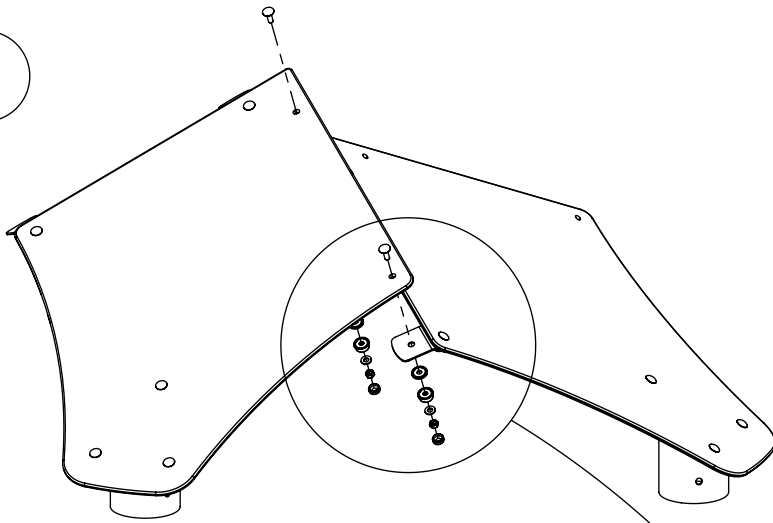

NR.	Description MA	Item Number	Qty
1	230x198mm	SW32941	4
2	965x728mm	8102207	4
3	Screw, ISO8677-M8x25-8.8	8039277	28
4	Ø8,5x27x4 mm	8005959	28
5	Cap 8, Ø27x12 mm	8005956	28
6	Washer, Bolt cap 9x18x2-ISO4759-3-C	8008849	28
7	Nut, ISO4032-M8-8	8008770	28
8	Cover 8, Ø18x10mm	8005958	28
9	123x60mm	SW42037	8

Uniplay Roof  
**MASW41284**  
2 ( 4 )

3

4

5

## Uniplay Roof MASW41284

3 ( 4 )

6A Wood post

6B Steel post

NR.	Description MA	Item Number	Qty
10	Ø21.4 x Ø11 x 4,7 mm	8035288	12
11	Screw, wood, TKFT-8x60-8.8	8008646	12
12	Screw, thr-forming M8x25-8.8-(ISO7380)	8008506	12