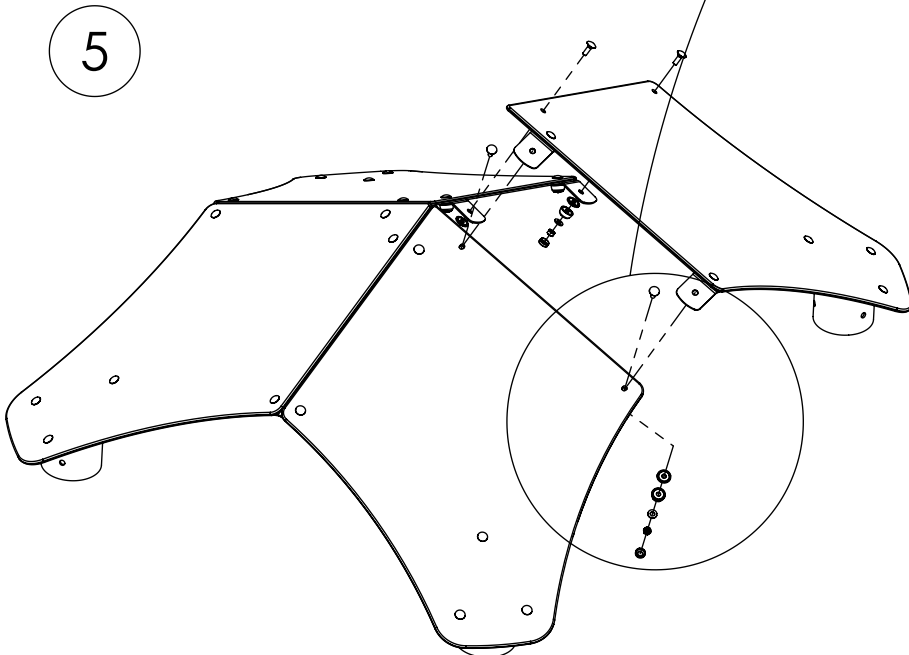

NR.	Description MA	Item Number	Qty
1	230x198mm	SW32941	4
2	965x728mm	8102207	4
3	Screw, ISO8677-M8x25-8.8	8039277	28
4	Ø8,5x27x4 mm	8005959	28
5	Cap 8, Ø27x12 mm	8005956	28
6	Washer, Bolt cap 9x18x2-ISO4759-3-C	8008849	28
7	Nut, ISO4032-M8-8	8008770	28
8	Cover 8, Ø18x10mm	8005958	28
9	123x60mm	SW42037	8

Uniplay Roof  
**MASW41284**  
2 ( 4 )

3

4

5

## Uniplay Roof MASW41284

3 ( 4 )

6A Wood post

6B Steel post

NR.	Description MA	Item Number	Qty
10	Ø21.4 x Ø11 x 4,7 mm	8035288	12
11	Screw, wood, TKFT-8x60-8.8	8008646	12
12	Screw, thr-forming M8x25-8.8-(ISO7380)	8008506	12