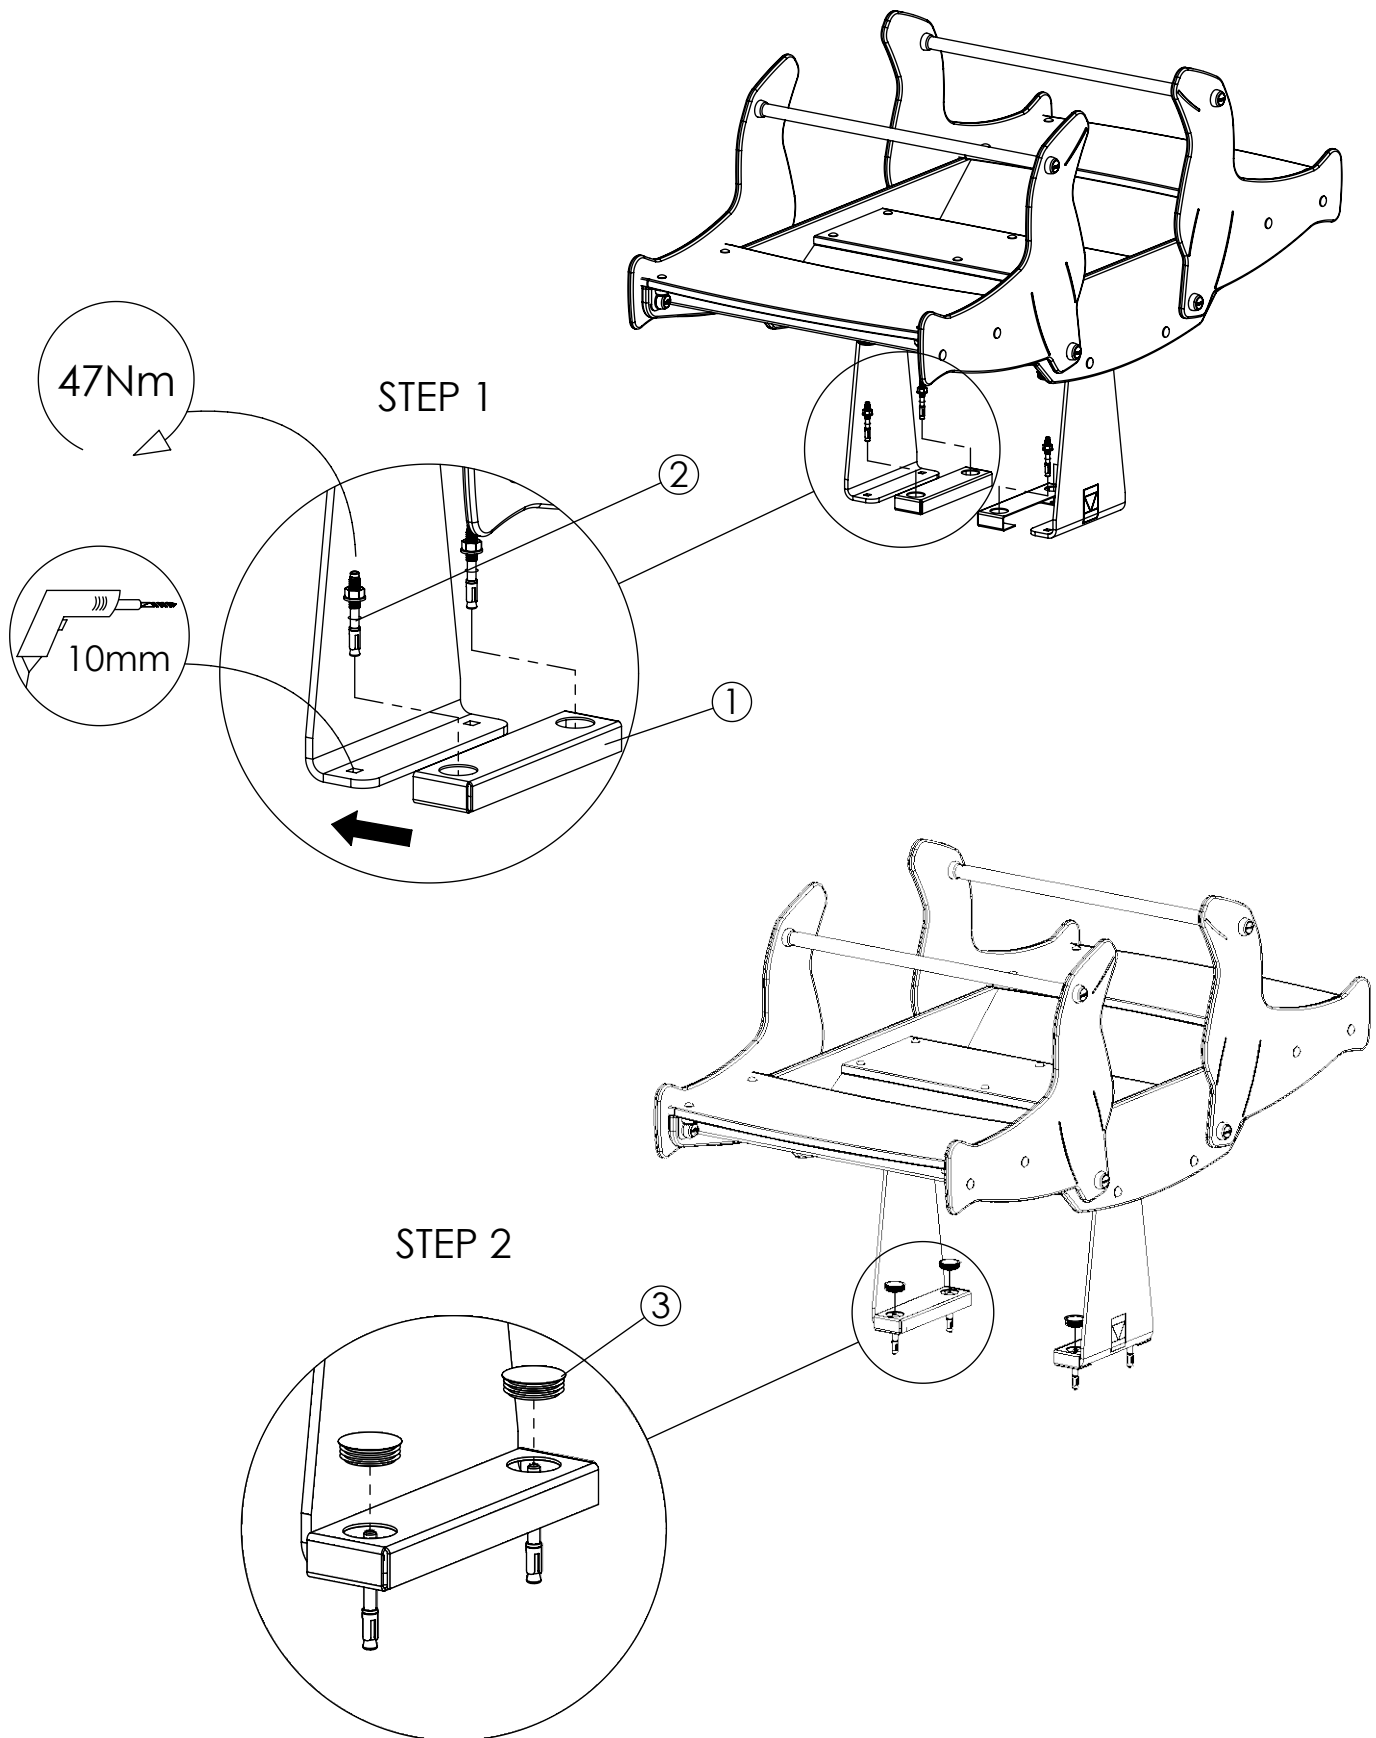

$\geq C20/25$
S1-S3

101

110

HAGS ANEBY, SWEDEN
+46(0)380-47300
www.hags.com

MASW44221
1 (2)

Tek 3 LH 2017-03-20 5

NR.	Description MA	Item Number	Qty
1	Cover box	8054262	2
2	M10x80 mm	8008561	4
3	Ø42x15	8005536	4