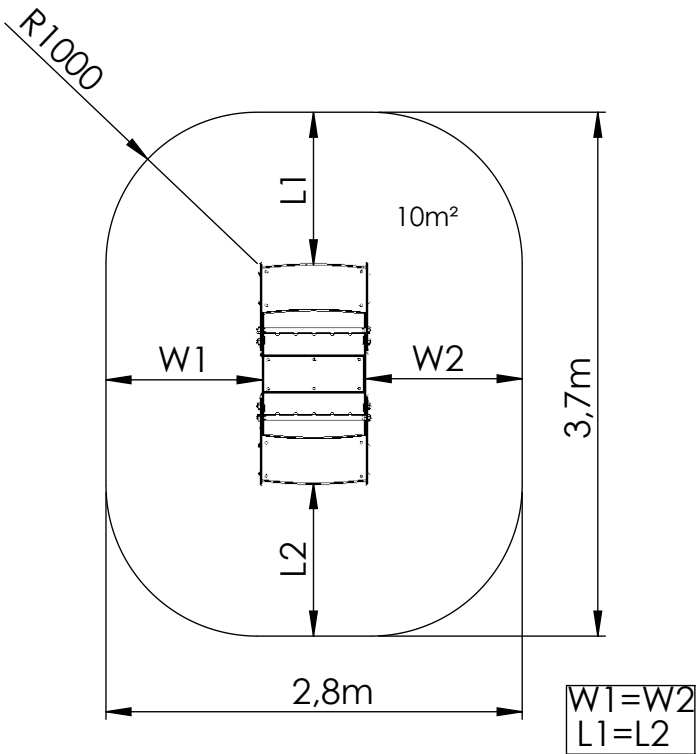

8051405

8051407

1,5 h

Varje vecka
Every week
Jede woche
Chaque semaine

Varje säsong
Every season
Jedes Jahr
Chaque saison