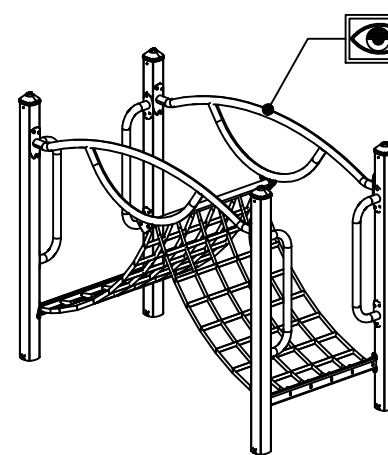

8049850

8049851

8049849

8049848

8049852

MA593201CC

(X2)

HAGS

ANEBY, SWEDEN
+46(0)380-47300
www.hags.com

Adventure Trail
8049853
2(2)