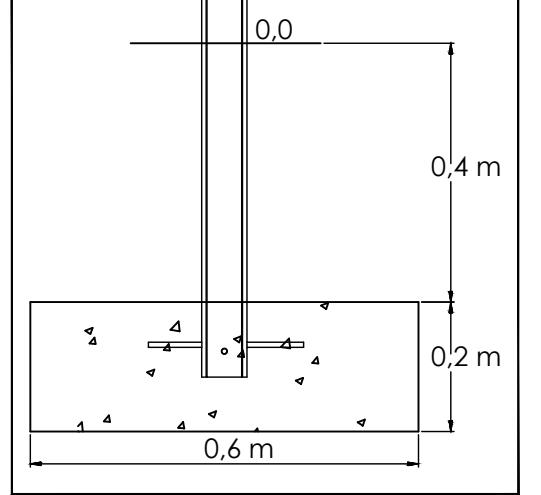

A = >1,5 m

650 099

(10x)

650 991 13

(X12)

MASW39413

MASW39413

**HAGS** ANEBY, SWEDEN  
+46(0)380-47300  
www.hags.com

Adventure Trail  
8049853  
1(2)

JW JW 2022-03-11 3

31h

Varje vecka  
Every week  
Jede woche  
Chaque semaine

Varje säsong  
Every season  
Jedes Jahr  
Chaque saison

0,85m

≥EN 1176  
≥CPSC

Step by Step UNIMINI