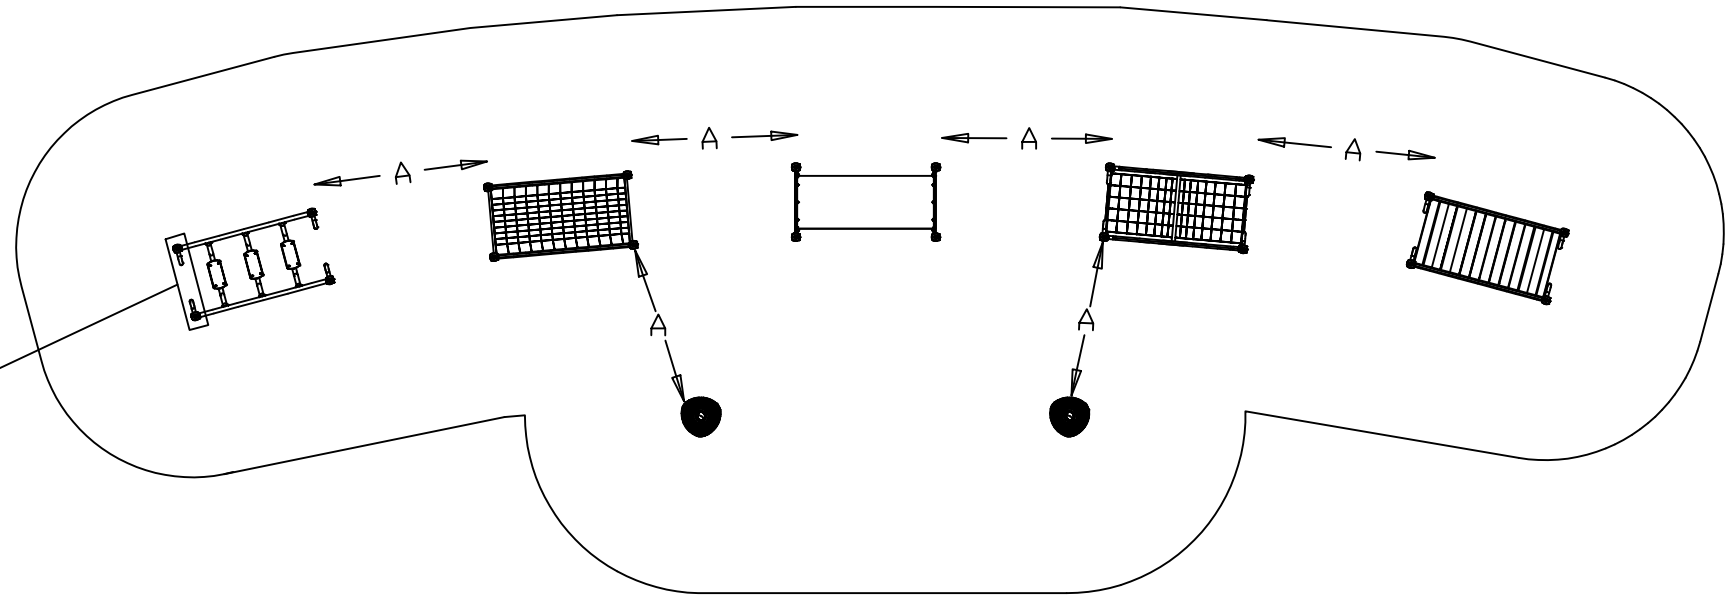

A = >1,5 m

650 099

(10x)

650 991 13

(X12)

MASW39413

MASW39413

HAGS ANEBY, SWEDEN
+46(0)380-47300
www.hags.com

Adventure Trail
8049853
1(2)

JW JW 2022-03-11 3

31h

Varje vecka
Every week
Jede woche
Chaque semaine

Varje säsong
Every season
Jedes Jahr
Chaque saison

0,85m

≥EN 1176
≥CPSC

Step by Step UNIMINI