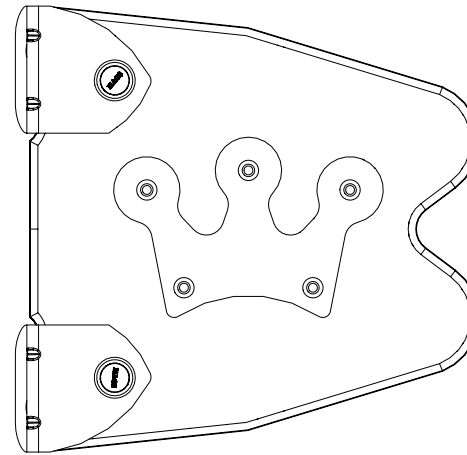

SW78856

SW80834

SW45195

1 8027762

2x M6x25-8.8-(ISO7380)

0.006kg