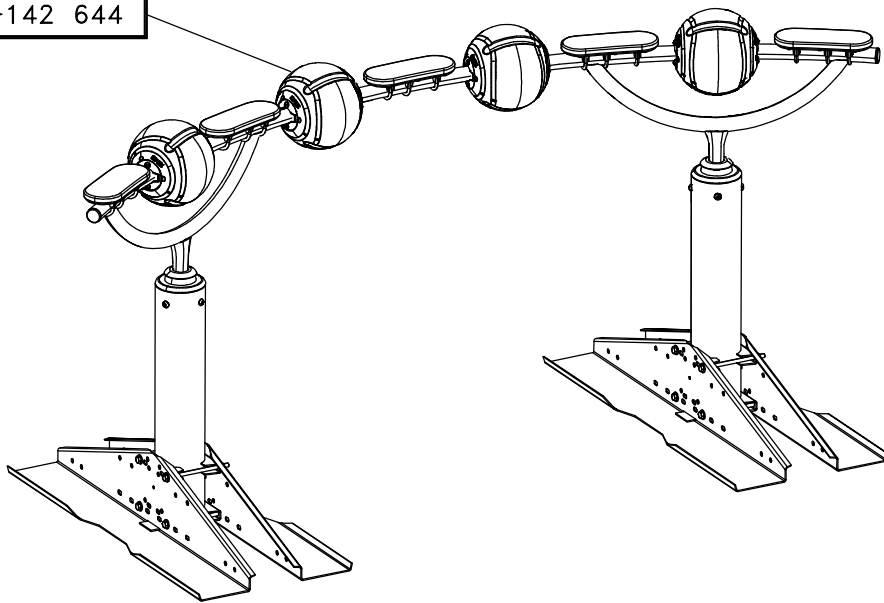

142 644

2,5h

Varje vecka  
Every week  
Jede woche  
Chaque semaine

Varje säsong  
Every season  
Jedes Jahr  
Chaque saison

2-12

<b>HAGS</b>		ANEBY, SWEDEN	
		+46(0)380-47300	
		www.hags.com	
Wiggler			
144 644			
1(1)			
	NN		TP
		2016-06-10   1	