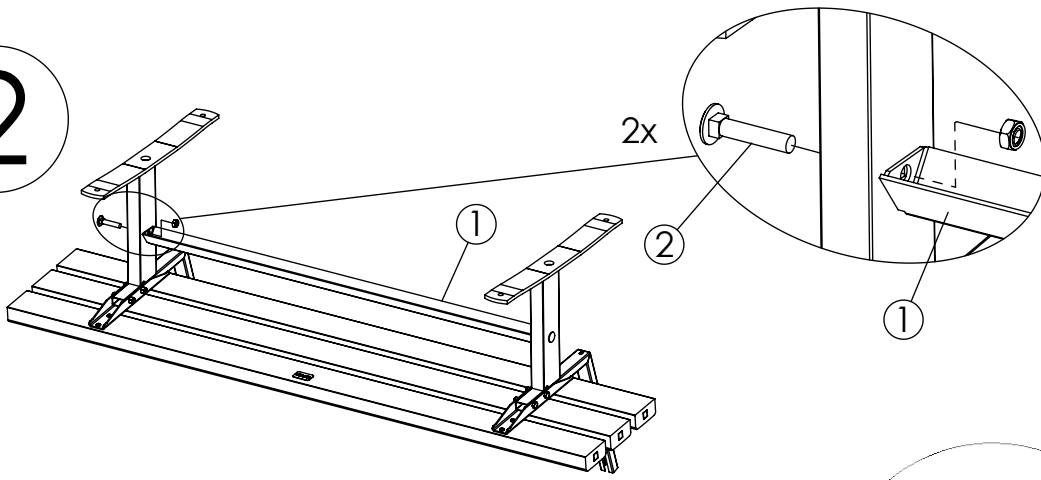

0,5 h

Varje vecka  
Every week  
Jede woche  
Chaque semaine

Varje säsong  
Every season  
Jedes Jahr  
Chaque saison

1

NR.	Description MA	Item Number	Qty
1	734 x 590 x 70 mm		2
2	1800 x 350 x 74 mm	8064204/8064205	1
3	M6S M10x60 mm	8008383	4
4	Nut, ISO7042-M10-8	8042810	4

**HAGS**

ANEBY,  
SWEDEN  
+46(0)380-  
47300  
www.hags.c  
pm

**Ekeby sofa maintenance**  
**MASW59599**  
**1 ( 2 )**

HB TP 2017-04-25 0

2

3

4

NR.	Description MA	Item Number	Qty
1	1216 x 56 mm	8037177/803725 4	1
2	MVBF M12x60 mm	8037113	2
3	1800 x 266 x 75 mm	8064206/806420 7	1