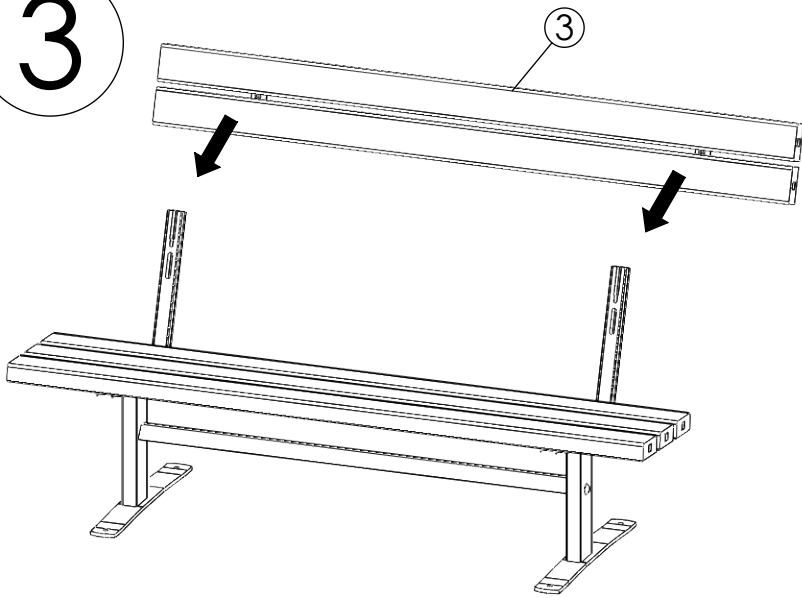

**HAGS**

ANEBY,  
SWEDEN  
+46(0)380-  
47300  
www.hags.c  
pm

**Ekeby sofa maintenance**  
**MASW59599**  
**1 ( 2 )**

HB TP 2017-04-25 0

2

3

4

NR.	Description MA	Item Number	Qty
1	1216 x 56 mm	8037177/803725 4	1
2	MVBF M12x60 mm	8037113	2
3	1800 x 266 x 75 mm	8064206/806420 7	1