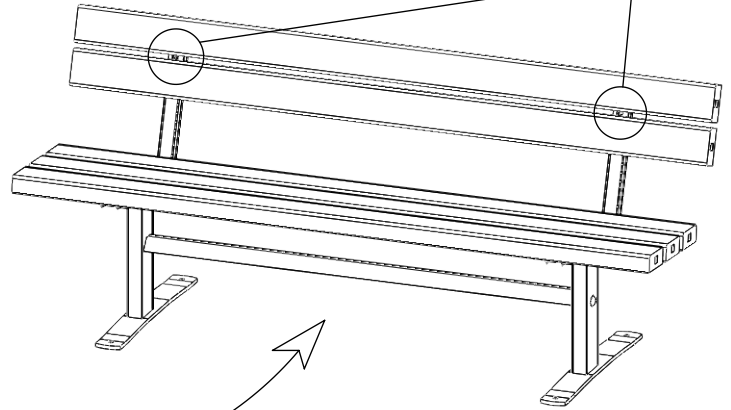

**HAGS**

ANEBY,  
SWEDEN  
+46(0)380-  
47300  
www.hags.c  
pm

**Ekeby sofa maintenance**  
**MASW59599**  
**1 ( 2 )**

HB TP 2017-04-25 0

2

3

4

NR.	Description MA	Item Number	Qty
1	1216 x 56 mm	8037177/803725 4	1
2	MVBF M12x60 mm	8037113	2
3	1800 x 266 x 75 mm	8064206/806420 7	1