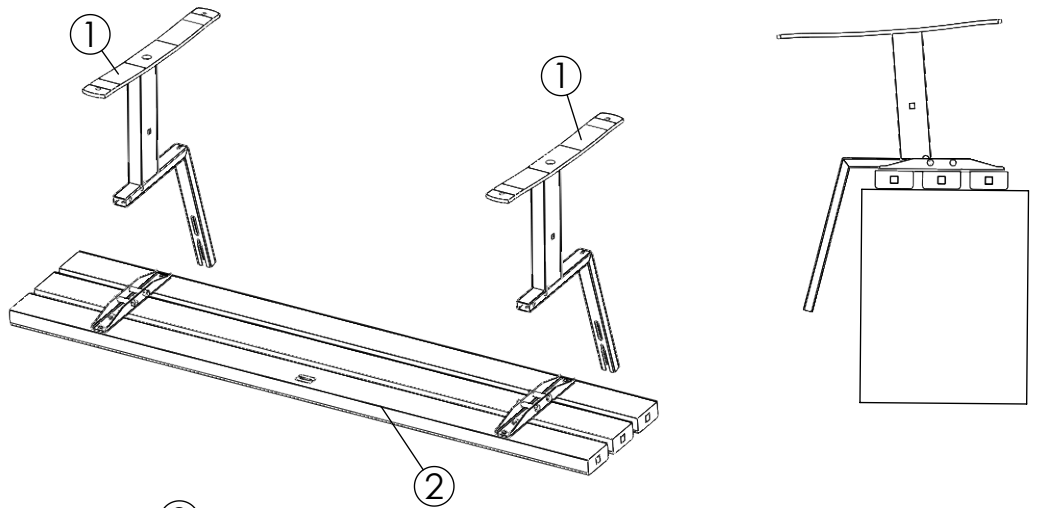

0,5 h

Varje vecka  
Every week  
Jede woche  
Chaque semaine

Varje säsong  
Every season  
Jedes Jahr  
Chaque saison

1

NR.	Description MA	Item Number	Qty
1	734 x 590 x 70 mm		2
2	1800 x 350 x 74 mm	8064204/8064205	1
3	M6S M10x60 mm	8008383	4
4	Nut, ISO7042-M10-8	8042810	4

**HAGS**

ANEBY,  
SWEDEN  
+46(0)380-  
47300  
www.hags.c  
pm

**Ekeby sofa maintenance**  
**MASW59599**  
**1 ( 2 )**

HB TP 2017-04-25 0

2

3

4

NR.	Description MA	Item Number	Qty
1	1216 x 56 mm	8037177/803725 4	1
2	MVBF M12x60 mm	8037113	2
3	1800 x 266 x 75 mm	8064206/806420 7	1