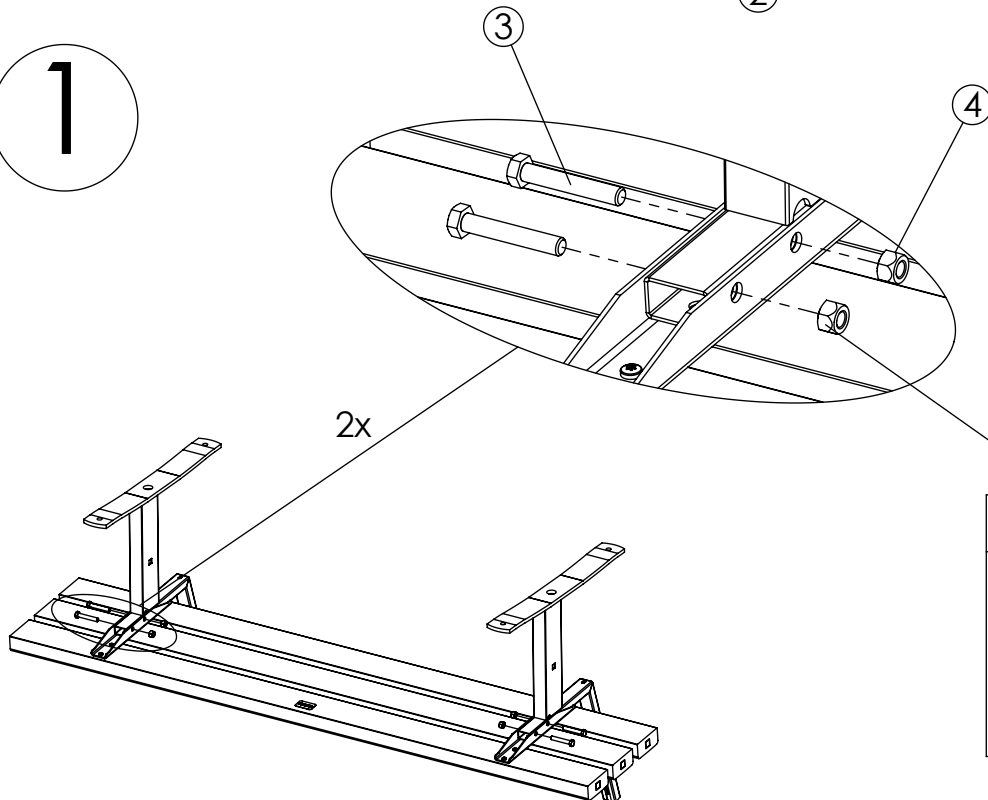

0,5 h

Varje vecka  
Every week  
Jede woche  
Chaque semaine

Varje säsong  
Every season  
Jedes Jahr  
Chaque saison

1

NR.	Description MA	Item Number	Qty
1	734 x 590 x 70 mm		2
2	1800 x 350 x 74 mm	8064204/8064205	1
3	M6S M10x60 mm	8008383	4
4	Nut, ISO7042-M10-8	8042810	4

**HAGS**

ANEBY,  
SWEDEN  
+46(0)380-  
47300  
www.hags.c  
pm

**Ekeby sofa maintenance**  
**MASW59599**  
**1 ( 2 )**

HB TP 2017-04-25 0

2

3

4

NR.	Description MA	Item Number	Qty
1	1216 x 56 mm	8037177/803725 4	1
2	MVBF M12x60 mm	8037113	2
3	1800 x 266 x 75 mm	8064206/806420 7	1