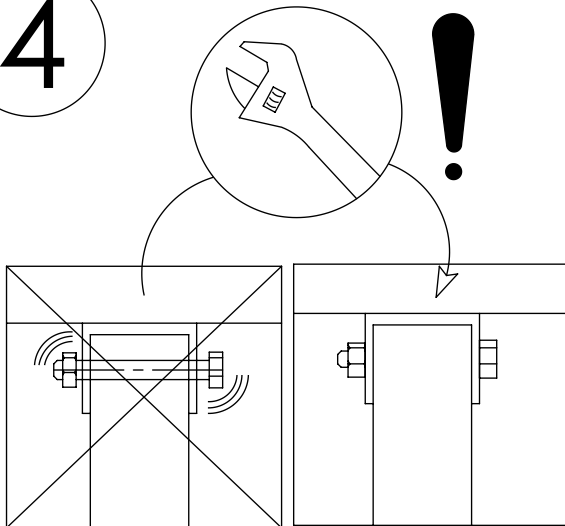

**HAGS**

ANEBY,  
SWEDEN  
+46(0)380-  
47300  
www.hags.c  
pm

**Ekeby sofa maintenance**  
**MASW59599**  
**1 ( 2 )**

HB TP 2017-04-25 0

2

3

4

NR.	Description MA	Item Number	Qty
1	1216 x 56 mm	8037177/803725 4	1
2	MVBF M12x60 mm	8037113	2
3	1800 x 266 x 75 mm	8064206/806420 7	1