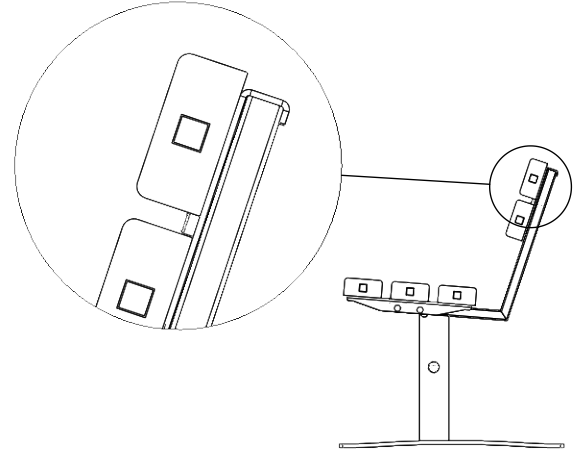

**HAGS**

ANEBY,  
SWEDEN  
+46(0)380-  
47300  
www.hags.c  
pm

**Ekeby sofa maintenance**  
**MASW59599**  
**1 ( 2 )**

HB TP 2017-04-25 0

2

3

4

NR.	Description MA	Item Number	Qty
1	1216 x 56 mm	8037177/803725 4	1
2	MVBF M12x60 mm	8037113	2
3	1800 x 266 x 75 mm	8064206/806420 7	1