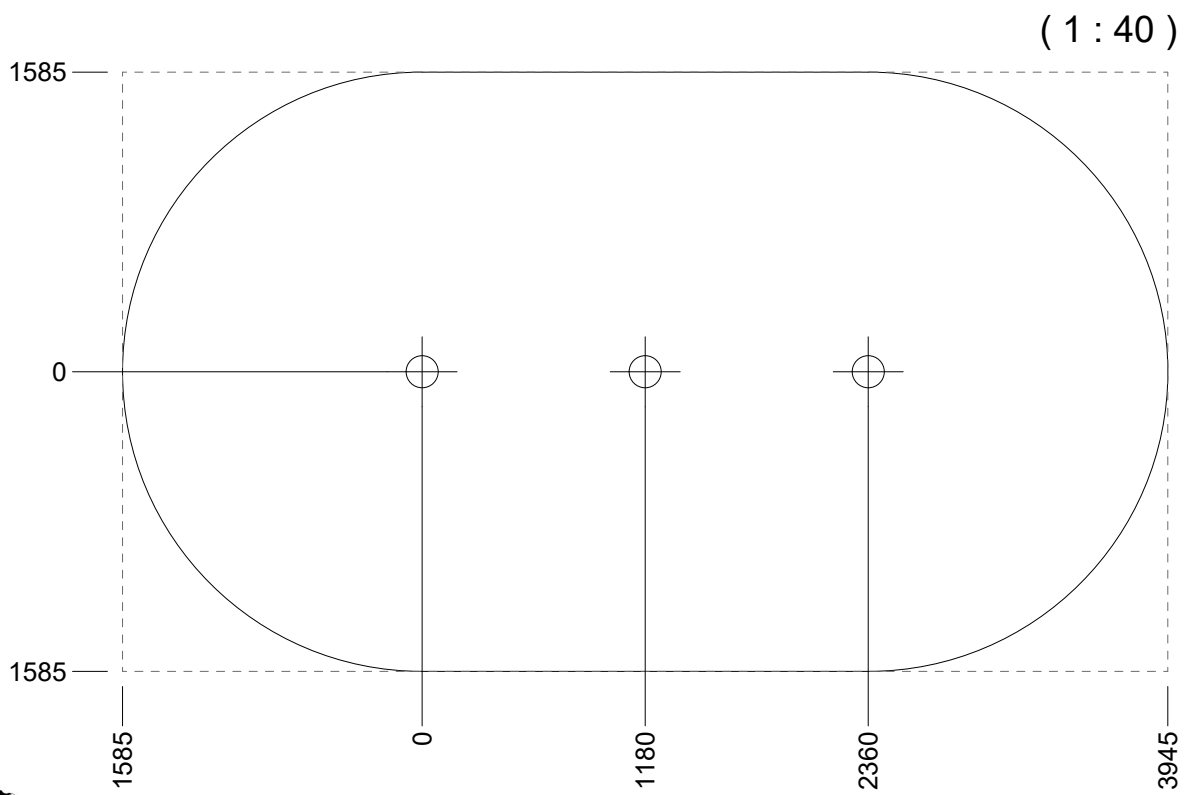

LE20539U
LE20539

1/5

(1 : 50)

(1 : 50)

4h

x2

15 m²

5,6 x 3,2 x 1,6 m

~148 kg

>C25

Ø18x235 cm

55 kg

Parts List

QTY	PART NO	DESCRIP.
1	RS00309	Ø160-180x2250mm
1	RS00307	Ø160-180x2350mm
1	RS00310	Ø160-180x1950mm
2	LE15114	Ø38x1100mm, tube

Parts List		
QTY	PART NO	DESCRIP.
4	LE16224	M12x120mm bolt
4	LE16167	M12 - Ø32 mm
4	LE16556	Ø42/38mm
2	LE15901	3x16, PH
1	LE15910	Name tag