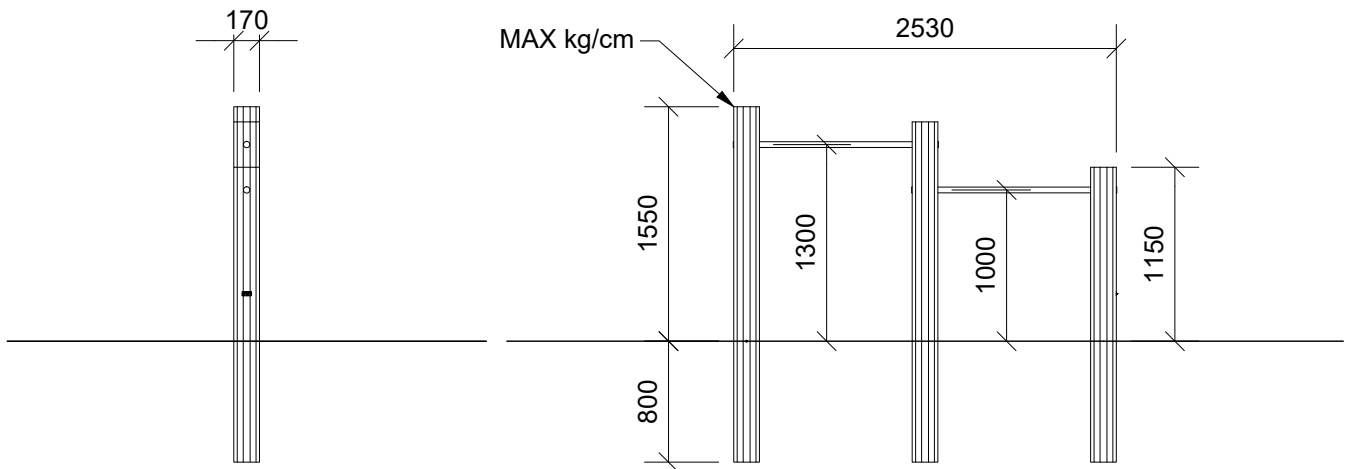

LE20539U
LE20539

1/5

(1 : 50)

(1 : 50)

4h

x2

15 m²

5,6 x 3,2 x 1,6 m

~148 kg

>C25

Ø18x235 cm

55 kg

Parts List

QTY	PART NO	DESCRIP.
1	RS00309	Ø160-180x2250mm
1	RS00307	Ø160-180x2350mm
1	RS00310	Ø160-180x1950mm
2	LE15114	Ø38x1100mm, tube

Parts List		
QTY	PART NO	DESCRIP.
4	LE16224	M12x120mm bolt
4	LE16167	M12 - Ø32 mm
4	LE16556	Ø42/38mm
2	LE15901	3x16, PH
1	LE15910	Name tag