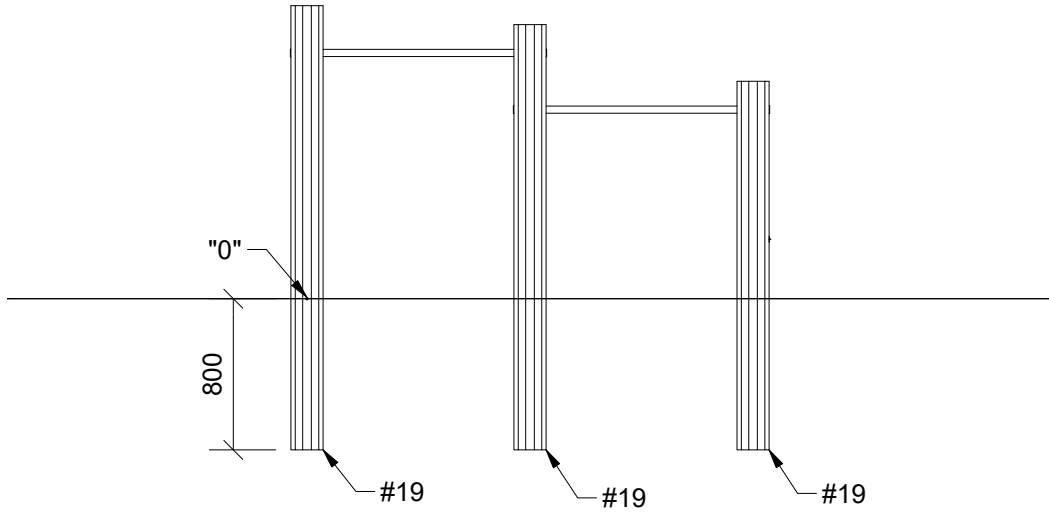

LE20539U
LE20539

1/5

(1 : 50)

(1 : 50)

4h

x2

15 m²

5,6 x 3,2 x 1,6 m

~148 kg

>C25

Ø18x235 cm

55 kg

Parts List

QTY	PART NO	DESCRIP.
1	RS00309	Ø160-180x2250mm
1	RS00307	Ø160-180x2350mm
1	RS00310	Ø160-180x1950mm
2	LE15114	Ø38x1100mm, tube

Parts List		
QTY	PART NO	DESCRIP.
4	LE16224	M12x120mm bolt
4	LE16167	M12 - Ø32 mm
4	LE16556	Ø42/38mm
2	LE15901	3x16, PH
1	LE15910	Name tag