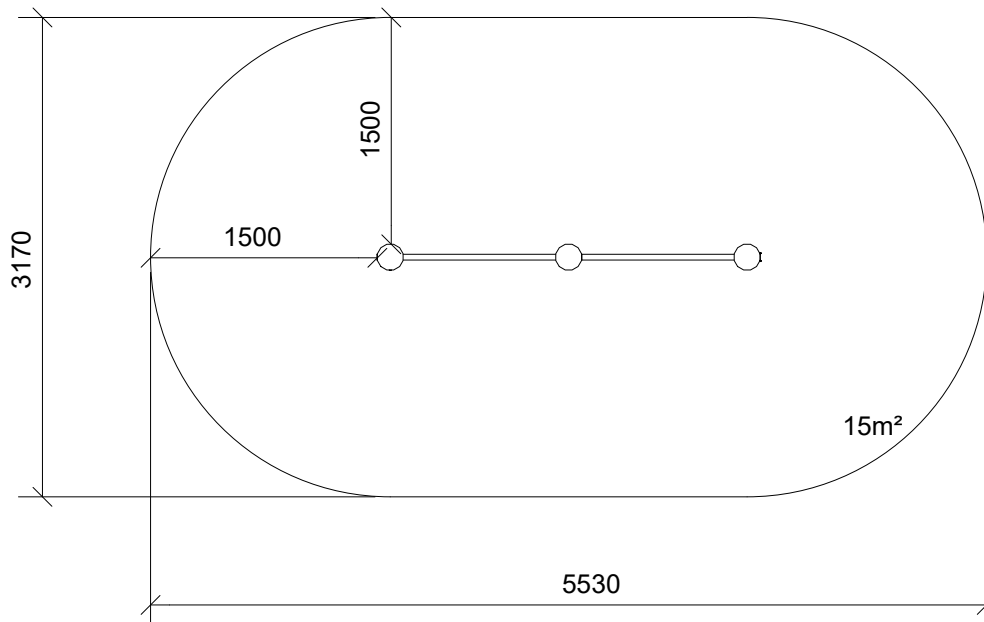

LE20539U
LE20539

1/5

(1 : 50)

(1 : 50)

4h

x2

15 m²

5,6 x 3,2 x 1,6 m

~148 kg

>C25

Ø18x235 cm

55 kg

Parts List

QTY	PART NO	DESCRIP.
1	RS00309	Ø160-180x2250mm
1	RS00307	Ø160-180x2350mm
1	RS00310	Ø160-180x1950mm
2	LE15114	Ø38x1100mm, tube

Parts List		
QTY	PART NO	DESCRIP.
4	LE16224	M12x120mm bolt
4	LE16167	M12 - Ø32 mm
4	LE16556	Ø42/38mm
2	LE15901	3x16, PH
1	LE15910	Name tag