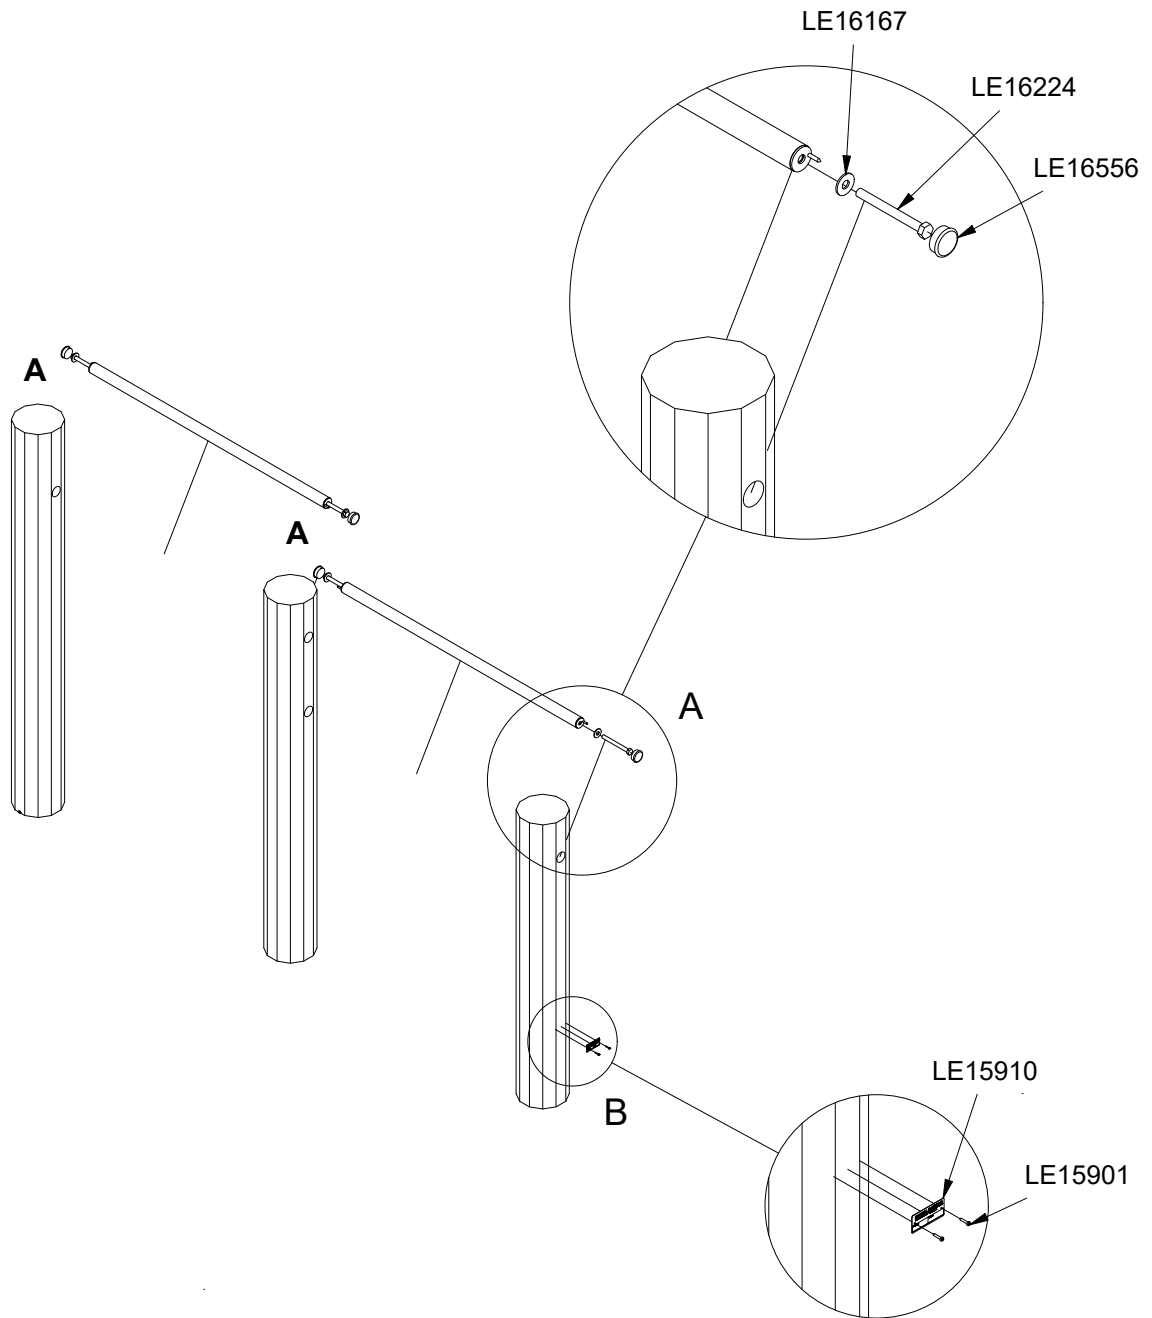

LE20539U
LE20539

1/5

(1 : 50)

(1 : 50)

4h

x2

15 m²

5,6 x 3,2 x 1,6 m

~148 kg

>C25

Ø18x235 cm

55 kg

Parts List

QTY	PART NO	DESCRIP.
1	RS00309	Ø160-180x2250mm
1	RS00307	Ø160-180x2350mm
1	RS00310	Ø160-180x1950mm
2	LE15114	Ø38x1100mm, tube

Parts List		
QTY	PART NO	DESCRIP.
4	LE16224	M12x120mm bolt
4	LE16167	M12 - Ø32 mm
4	LE16556	Ø42/38mm
2	LE15901	3x16, PH
1	LE15910	Name tag