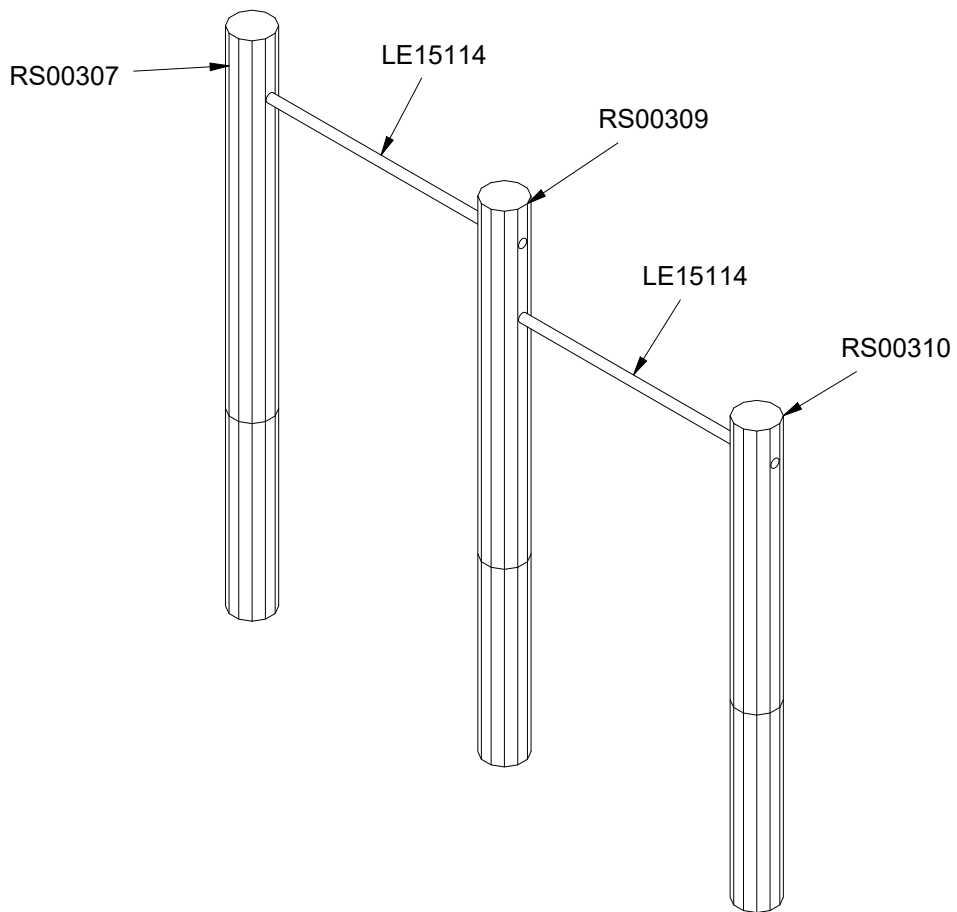

LE20539U
LE20539

1/5

(1 : 50)

(1 : 50)

4h

x2

15 m²

5,6 x 3,2 x 1,6 m

~148 kg

>C25

Ø18x235 cm

55 kg

Parts List

QTY	PART NO	DESCRIP.
1	RS00309	Ø160-180x2250mm
1	RS00307	Ø160-180x2350mm
1	RS00310	Ø160-180x1950mm
2	LE15114	Ø38x1100mm, tube

Parts List		
QTY	PART NO	DESCRIP.
4	LE16224	M12x120mm bolt
4	LE16167	M12 - Ø32 mm
4	LE16556	Ø42/38mm
2	LE15901	3x16, PH
1	LE15910	Name tag