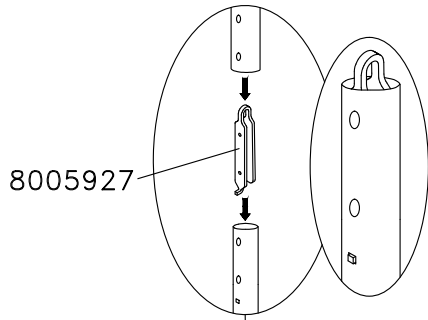

6

8005927

(2x)

MC6S 8x25
(8008472)