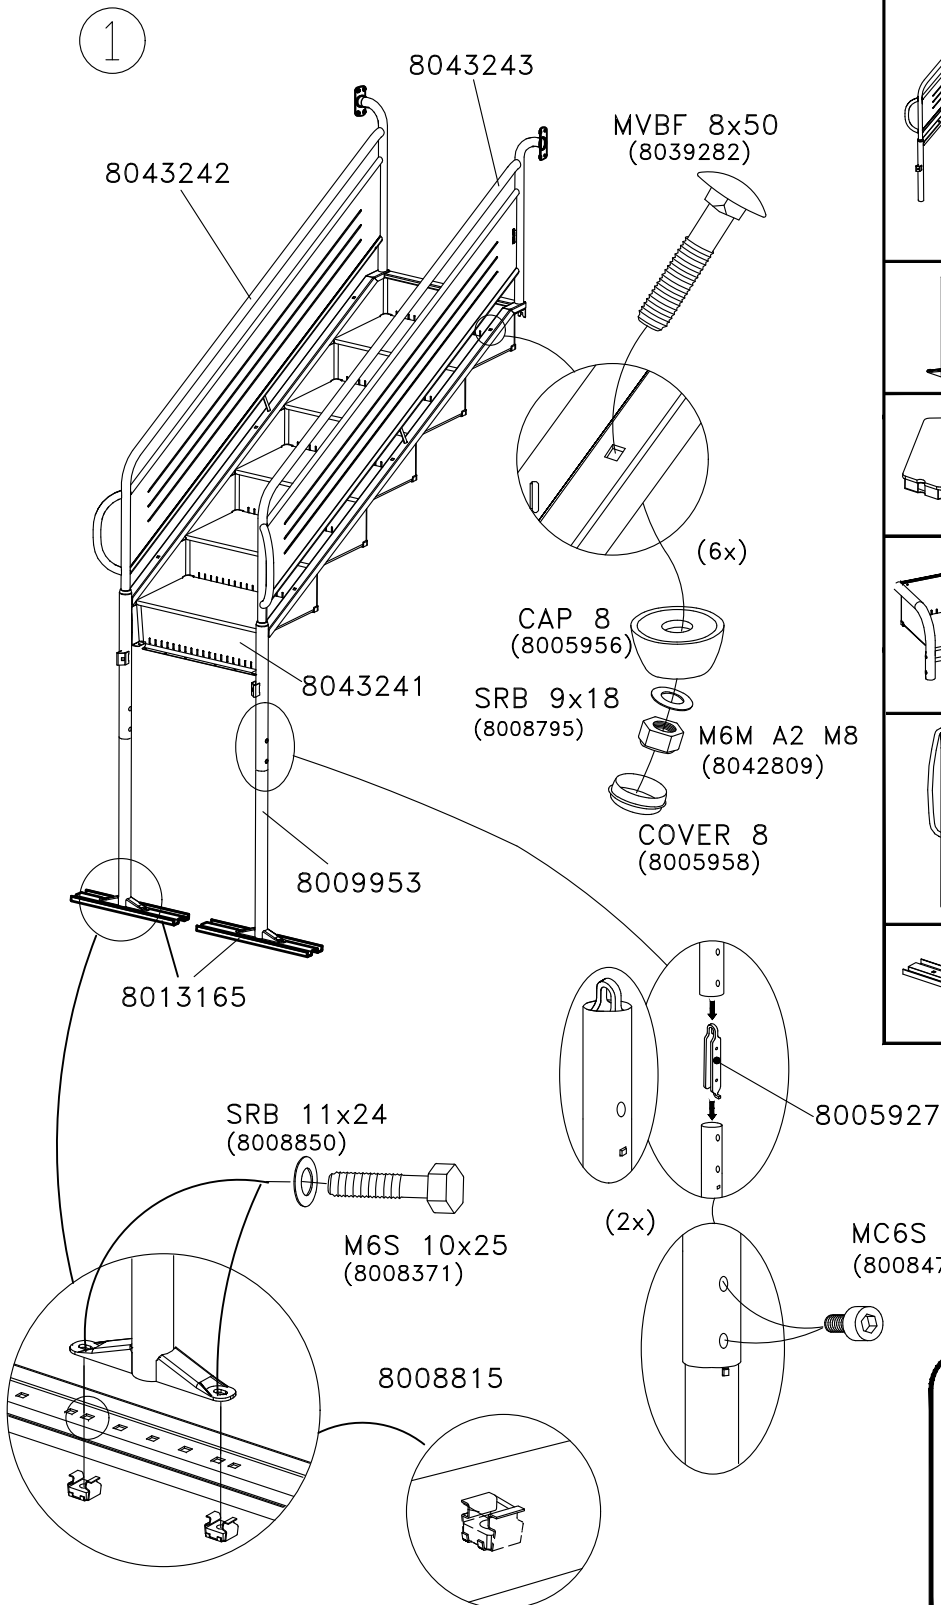

TYPE	ART.NO
 1,90x0,72m	8043241
 2,27x2,00m	8043242 8043243
 0,94m (5x)	8009953
 0,93x0,78m	8043237
 0,73x0,43m	8043234
 1,35x0,28m	8048368
 0,62m (5x)	8013165

**HAGS** ANEBY, SWEDEN  
+46(0)380-47300  
www.hags.com

Transferpoint 1.5m BM Steel  
454 753 23  
1(4)

MN ToB 2018-01-31 3

<b>HAGS</b>		ANEBY, SWEDEN +46(0)380-47300 www.hags.com	
Transferpoint 1.5m BM Steel			
454	753	23	
2(4)			
	MN		ToB 2018-01-31 3

5

K70 4x16  
(8008687)

(2x)

8005927

MC6S 8x25  
(8008472)

24Nm

K70 4x16  
(8008687)

8048368

8043237

8008815

(3x)

8009953

8013165

(3x)

K6S 10x20  
(8008451)

SRB 11x24  
(8008850)

M6S 10x25  
(8008371)

8008815