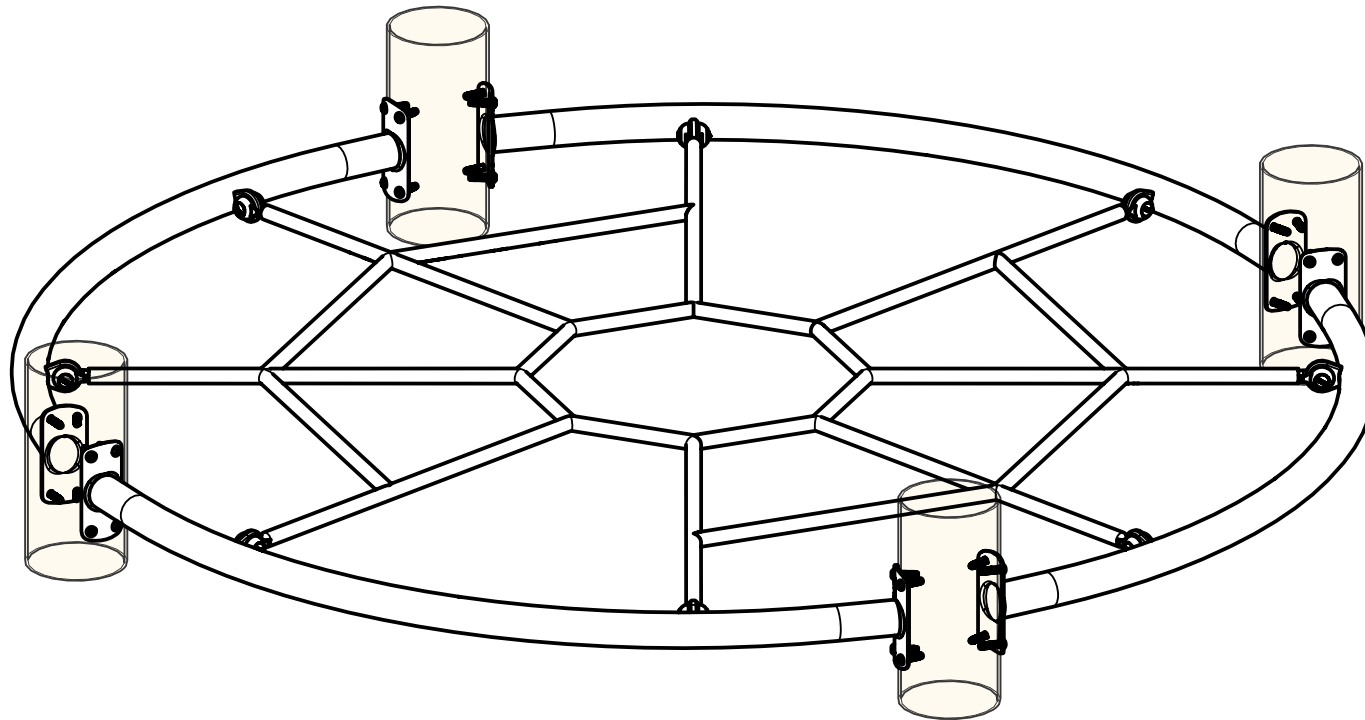

HAGS[®]

UniPlay Webby Climber

MASW65909

1	SW66039		4x 948×110×213 mm	2.12kg
2	SW60093		16x Ø16×7.5 mm M6 PA6-HI	0.01kg
3	31-02551		16x Ø19-26×14 mm M6 PA6-HI	0.01kg
4	43-06413		8x 11×17×35 mm A2	0.01kg
5	8008330		8x ISO4017 M6x20-8.8	0.01kg
6	SW65779		1x 1280×1280×Ø16 mm BN	1.89kg
7	8027762		32x ISO7380 M6x25-8.8	0.01kg
8	43-07232		32x Ø16.5×3.5 mm Ø9 LDPE	0.01kg
9	8008651		32x TKFT-6x40-8.8	0.01kg

S12

kg

10.85

S15

L x W x H (m)

1.45x1.45x0.11

S20

1 x 0.5

S24

TX45

S10

mm

Ø5

S6

EN1176

0.40 - 2.99 m